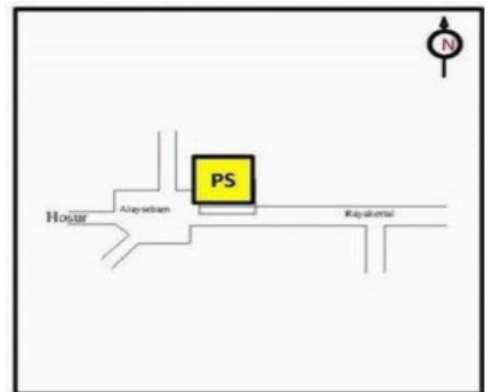

Key MAP View