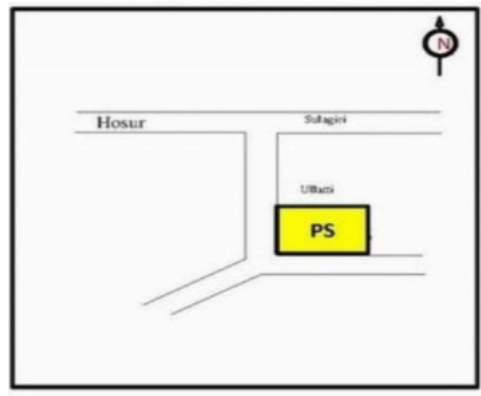

Key MAP View