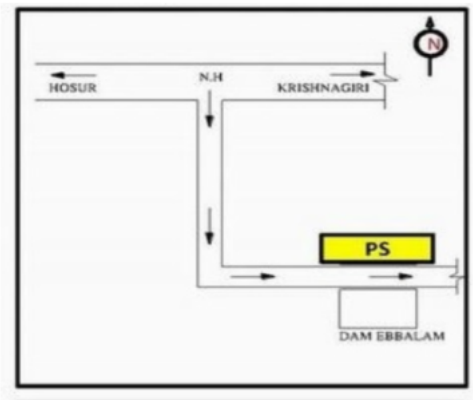

Key MAP View