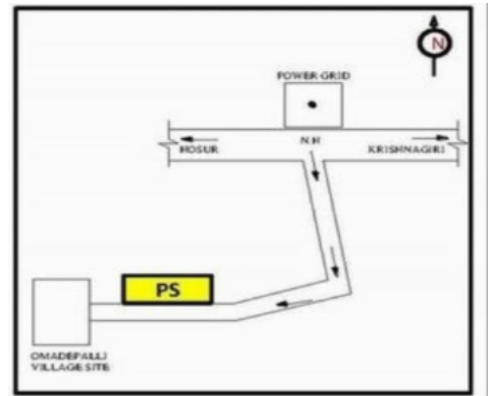

Google Map View

Polling Station Building Front View

Polling Station Front View

Cad View

Key MAP View

1 பெயர் : ராஜேஸ்வரி கணவர் பெயர்: துரைசாமி வீட்டு எண் : 2/610 வயது : 46 பாலினம் : பெண்	WYG1454396 Photo is available	2 பெயர் : கோகிலா கணவர் பெயர்: பசப்பா வீட்டு எண் : 3/30ஏ வயது : 21 பாலினம் : பெண்	WYG2458743 Photo is available	3 பெயர் : சரவணன் தந்தையின் பெயர்: தண்டபாணி வீட்டு எண் : 3/293 வயது : 22 பாலினம் : ஆண்	WYG2364305 Photo is available
4 பெயர் : புஷ்பா கணவர் பெயர்: மணி வீட்டு எண் : 3/294 வயது : 29 பாலினம் : பெண்	WYG2280006 Photo is available	5 பெயர் : கோவிந்தம்மா கணவர் பெயர்: நாகராஜ் ல வீட்டு எண் : 3/295 வயது : 27 பாலினம் : பெண்	WEC6003776 Photo is available	6 பெயர் : லக்ஷ்மி இதரர் பெயர்: மகள் மாலா வீட்டு எண் : 3/295 ஏ வயது : 66 பாலினம் : பெண்	WYG2594372 Photo is available
7 பெயர் : ரா பிரவீன்குமார் மு ராஜி தந்தையின் பெயர்: ராஜி வீட்டு எண் : 3/295ஏ வயது : 21 பாலினம் : ஆண்	WYG2619765 Photo is available	8 பெயர் : வெங்கடேஷ் ல் தந்தையின் பெயர்: லக்ஷ்மணன் வீட்டு எண் : 3/297ஏ வயது : 25 பாலினம் : ஆண்	WYG2552602 Photo is available	9 பெயர் : தமிழ்செல்வி கணவர் பெயர்: நாகராஜ் வீட்டு எண் : 3/297ஏ வயது : 22 பாலினம் : பெண்	WYG2438869 Photo is available
10 பெயர் : சரஸ்வதி ல் தந்தையின் பெயர்: லக்ஷ்மணன் வீட்டு எண் : 3/297 A வயது : 20 பாலினம் : பெண்	WYG2561207 Photo is available	11 பெயர் : முருகேசன் - தந்தையின் பெயர்: மணி - வீட்டு எண் : 3/300-பி வயது : 42 பாலினம் : ஆண்	FMS6110704 Photo is available	12 பெயர் : ரங்கம்மா தந்தையின் பெயர்: மாதையா வீட்டு எண் : 3/302 வயது : 25 பாலினம் : பெண்	WYG2446961 Photo is available
13 பெயர் : லோகேஷ் கே கனகராஜ் தந்தையின் பெயர்: கனகராஜ் வீட்டு எண் : 3/305A வயது : 22 பாலினம் : ஆண்	WYG2384543 Photo is available	14 பெயர் : யுவராஜ் ம் தந்தையின் பெயர்: யுவராஜ் ம் / முருகன் வீட்டு எண் : 3/307 வயது : 20 பாலினம் : ஆண்	WYG2557361 Photo is available	15 பெயர் : பொன்மணி கணவர் பெயர்: முருகேசன் வீட்டு எண் : 3/308-ஏ வயது : 27 பாலினம் : பெண்	WYG2439008 Photo is available
16 பெயர் : கோபிக ல் தந்தையின் பெயர்: சிவகுமார் வீட்டு எண் : 3/309ஏ வயது : 19 பாலினம் : பெண்	WYG2551703 Photo is available	17 பெயர் : சதீஷ்குமார் கே தந்தையின் பெயர்: கிருஷ்ணன் வீட்டு எண் : 3/317 வயது : 19 பாலினம் : ஆண்	WYG2552511 Photo is available	18 பெயர் : மாரிமுத்து ஸ் தந்தையின் பெயர்: சங்கரன் வீட்டு எண் : 3/318 வயது : 21 பாலினம் : ஆண்	WYG2558021 Photo is available
19 பெயர் : கீதா தந்தையின் பெயர்: எல்லப்பன் வீட்டு எண் : 3/318e வயது : 23 பாலினம் : பெண்	WYG2251916 Photo is available	20 பெயர் : சரஸ்வதி தந்தையின் பெயர்: முனியப்பன் வீட்டு எண் : 3/321 ஏ வயது : 22 பாலினம் : பெண்	WYG2364313 Photo is available	21 பெயர் : சிவகுமார் ம் தந்தையின் பெயர்: முனியப்பன் வீட்டு எண் : 3/321 ஏ வயது : 19 பாலினம் : ஆண்	WYG2565216 Photo is available
22 பெயர் : கவிஅரசு வி தந்தையின் பெயர்: வேலன் வீட்டு எண் : 3/322 பி வயது : 19 பாலினம் : ஆண்	WYG2586261 Photo is available	23 பெயர் : பிரியாங்கர் கணவர் பெயர்: சீநரஸு ஜி சீநரஸு ஜி வீட்டு எண் : 3/323 வயது : 24 பாலினம் : பெண்	WYG2514313 Photo is available	24 பெயர் : திருமலா கணவர் பெயர்: ரவி வீட்டு எண் : 3/326-ஸி வயது : 26 பாலினம் : பெண்	WYG2617124 Photo is available
25 பெயர் : ஹேமலதா ச தந்தையின் பெயர்: சங்கர் வீட்டு எண் : 3/330 வயது : 19 பாலினம் : பெண்	WYG2618049 Photo is available	26 பெயர் : ராஜேஷ்வரி கணவர் பெயர்: ராஜேந்தரன் வீட்டு எண் : 3/331 வயது : 23 பாலினம் : பெண்	WYG2419695 Photo is available	27 பெயர் : வைதேகி கணவர் பெயர்: வெங்கடேசன் வீட்டு எண் : 3/331ஏ வயது : 25 பாலினம் : பெண்	WYG2408706 Photo is available
28 பெயர் : பார்த்திபன் ன் தந்தையின் பெயர்: நடராஜ் வீட்டு எண் : 3/332ஏ வயது : 24 பாலினம் : ஆண்	WYG2552644 Photo is available	29 பெயர் : ராதா கணவர் பெயர்: விஜயன் வீட்டு எண் : 3/333 வயது : 43 பாலினம் : பெண்	WYG2340982 Photo is available	30 பெயர் : கீதா - தந்தையின் பெயர்: ஜெயகிருஷ்ணன் - வீட்டு எண் : 3/336 வயது : 28 பாலினம் : பெண்	WYG1280981 Photo is available