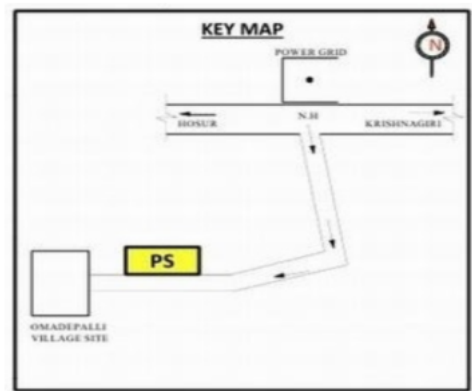

Google Map View

Polling Station Building Front View

Polling Station Front View

Cad View

Key MAP View

1	WYG1751213	பெயர் : கெஞ்சம்மா - கணவர் பெயர்: ராமப்பா - வீட்டு எண் : 1 வயது : 86 பாலினம் : பெண்	Photo is available	2	WYG1751221	பெயர் : பசம்மா - கணவர் பெயர்: பாலப்பா - வீட்டு எண் : 1 வயது : 81 பாலினம் : பெண்	Photo is available	3	WYG1751262	பெயர் : தவமணி - கணவர் பெயர்: பசப்பா - வீட்டு எண் : 1 வயது : 71 பாலினம் : பெண்	Photo is available
4	WYG0682500	பெயர் : மாரேகவுடு - தந்தையின் பெயர்: பாப்பையா - வீட்டு எண் : 1 வயது : 70 பாலினம் : ஆண்	Photo is available	5	WYG1751270	பெயர் : ராமசந்திரப்பா - தந்தையின் பெயர்: ராஜப்பா - வீட்டு எண் : 1 வயது : 67 பாலினம் : ஆண்	Photo is available	6	FMS1289032	பெயர் : பசப்பா - தந்தையின் பெயர்: வெங்கட்டப்பா - வீட்டு எண் : 1 வயது : 67 பாலினம் : ஆண்	Photo is available
7	FMS3449873	பெயர் : சுப்பம்மா - கணவர் பெயர்: வெங்கடேஷ் - வீட்டு எண் : 1 வயது : 66 பாலினம் : பெண்	Photo is available	8	WYG1751288	பெயர் : தேபையா - தந்தையின் பெயர்: காசியப்பா - வீட்டு எண் : 1 வயது : 66 பாலினம் : ஆண்	Photo is available	9	FMS3450228	பெயர் : பெருமாள் - தந்தையின் பெயர்: சின்னசாமி - வீட்டு எண் : 1 வயது : 66 பாலினம் : ஆண்	Photo is available
10	WYG1751296	பெயர் : லட்சுமம்மா - கணவர் பெயர்: அண்ணையப்பா - வீட்டு எண் : 1 வயது : 63 பாலினம் : பெண்	Photo is available	11	FMS1289149	பெயர் : ராமக்கா - கணவர் பெயர்: தேபையா - வீட்டு எண் : 1 வயது : 61 பாலினம் : பெண்	Photo is available	12	WYG0682567	பெயர் : காவித்திரியம்மா - கணவர் பெயர்: மாரேகவுடு - வீட்டு எண் : 1 வயது : 60 பாலினம் : பெண்	Photo is available
13	WYG0031872	பெயர் : முனுசாமி - தந்தையின் பெயர்: சீனிவாசன் - வீட்டு எண் : 1 வயது : 58 பாலினம் : ஆண்	Photo is available	14	FMS1288620	பெயர் : குமம்மா - கணவர் பெயர்: பசப்பா - வீட்டு எண் : 1 வயது : 56 பாலினம் : பெண்	Photo is available	15	FMS3450590	பெயர் : சம்பத்தூர் - தந்தையின் பெயர்: பாலப்பா - வீட்டு எண் : 1 வயது : 56 பாலினம் : ஆண்	Photo is available
16	FMS3449865	பெயர் : பாக்கியம் - கணவர் பெயர்: ராமசந்திரப்பா - வீட்டு எண் : 1 வயது : 56 பாலினம் : பெண்	Photo is available	17	FMS1869304	பெயர் : விஜயா - கணவர் பெயர்: யுவராஜ் - வீட்டு எண் : 1 வயது : 54 பாலினம் : பெண்	Photo is available	18	WYG1751304	பெயர் : யுவராஜ் - தந்தையின் பெயர்: பசப்பா - வீட்டு எண் : 1 வயது : 54 பாலினம் : ஆண்	Photo is available
19	WYG1751312	பெயர் : முனிராஜ் - தந்தையின் பெயர்: பாப்பண்ணா - வீட்டு எண் : 1 வயது : 51 பாலினம் : ஆண்	Photo is available	20	FMS3450855	பெயர் : மனோன்மணி - கணவர் பெயர்: முனிசாமி - வீட்டு எண் : 1 வயது : 51 பாலினம் : பெண்	Photo is available	21	WYG1751320	பெயர் : காசியப்பா - தந்தையின் பெயர்: கெஜிமுனியப்பா - வீட்டு எண் : 1 வயது : 51 பாலினம் : ஆண்	Photo is available
22	WYG1751338	பெயர் : சுஜாதா - கணவர் பெயர்: கோவிந்தராஜ் - வீட்டு எண் : 1 வயது : 51 பாலினம் : பெண்	Photo is available	23	FMS3447844	பெயர் : பாப்பையா - தந்தையின் பெயர்: ராமப்பா - வீட்டு எண் : 1 வயது : 51 பாலினம் : ஆண்	Photo is available	24	FMS3448578	பெயர் : நாராயணசாமி - தந்தையின் பெயர்: வெங்கடேஷ் - வீட்டு எண் : 1 வயது : 51 பாலினம் : ஆண்	Photo is available
25	WYG1751346	பெயர் : வெங்கடலட்சுமி - கணவர் பெயர்: சங்கரன் - வீட்டு எண் : 1 வயது : 51 பாலினம் : பெண்	Photo is available	26	FMS1288141	பெயர் : பாபு - தந்தையின் பெயர்: பசப்பா - வீட்டு எண் : 1 வயது : 48 பாலினம் : ஆண்	Photo is available	27	FMS3450996	பெயர் : நாராயணசாமி - தந்தையின் பெயர்: சீனப்பா - வீட்டு எண் : 1 வயது : 47 பாலினம் : ஆண்	Photo is available
28	FMS5292669	பெயர் : வெங்கடேஷ் - தந்தையின் பெயர்: பாப்பையா - வீட்டு எண் : 1 வயது : 47 பாலினம் : ஆண்	Photo is available	29	FMS3448297	பெயர் : சில்கம்மா - கணவர் பெயர்: பாப்பையா - வீட்டு எண் : 1 வயது : 46 பாலினம் : பெண்	Photo is available	30	FMS3449964	பெயர் : வினோதா - கணவர் பெயர்: முனிராஜ் - வீட்டு எண் : 1 வயது : 46 பாலினம் : பெண்	Photo is available