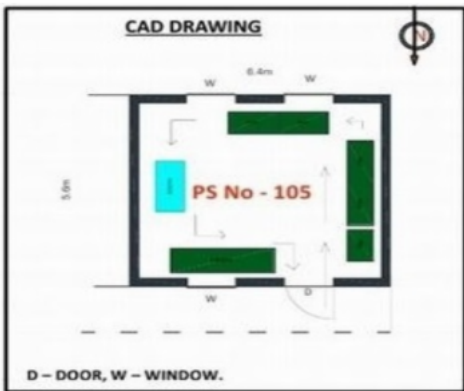

Google Map View

Polling Station Building Front View

Polling Station Front View

Cad View

Key MAP View

1	WYG1751213	பெயர் : கெஞ்சம்மா - கணவர் பெயர்: ராமப்பா - வீட்டு எண் : 1 வயது : 86 பாலினம் : பெண்	Photo is available	2	WYG1751221	பெயர் : பசம்மா - கணவர் பெயர்: பாலப்பா - வீட்டு எண் : 1 வயது : 81 பாலினம் : பெண்	Photo is available	3	WYG1751262	பெயர் : தவமணி - கணவர் பெயர்: பசப்பா - வீட்டு எண் : 1 வயது : 71 பாலினம் : பெண்	Photo is available
4	WYG0682500	பெயர் : மாரேகவுடு - தந்தையின் பெயர்: பாப்பையா - வீட்டு எண் : 1 வயது : 70 பாலினம் : ஆண்	Photo is available	5	WYG1751270	பெயர் : ராமசந்திரப்பா - தந்தையின் பெயர்: ராஜப்பா - வீட்டு எண் : 1 வயது : 67 பாலினம் : ஆண்	Photo is available	6	FMS1289032	பெயர் : பசப்பா - தந்தையின் பெயர்: வெங்கட்டப்பா - வீட்டு எண் : 1 வயது : 67 பாலினம் : ஆண்	Photo is available
7	FMS3449873	பெயர் : சுப்பம்மா - கணவர் பெயர்: வெங்கடேஷ் - வீட்டு எண் : 1 வயது : 66 பாலினம் : பெண்	Photo is available	8	WYG1751288	பெயர் : தேபையா - தந்தையின் பெயர்: காசியப்பா - வீட்டு எண் : 1 வயது : 66 பாலினம் : ஆண்	Photo is available	9	FMS3450228	பெயர் : பெருமாள் - தந்தையின் பெயர்: சின்னசாமி - வீட்டு எண் : 1 வயது : 66 பாலினம் : ஆண்	Photo is available
10	WYG1751296	பெயர் : லட்சுமம்மா - கணவர் பெயர்: அண்ணையப்பா - வீட்டு எண் : 1 வயது : 63 பாலினம் : பெண்	Photo is available	11	FMS1289149	பெயர் : ராமக்கா - கணவர் பெயர்: தேபையா - வீட்டு எண் : 1 வயது : 61 பாலினம் : பெண்	Photo is available	12	WYG0682567	பெயர் : காவித்திரியம்மா - கணவர் பெயர்: மாரேகவுடு - வீட்டு எண் : 1 வயது : 60 பாலினம் : பெண்	Photo is available
13	WYG0031872	பெயர் : முனுசாமி - தந்தையின் பெயர்: சீனிவாசன் - வீட்டு எண் : 1 வயது : 58 பாலினம் : ஆண்	Photo is available	14	FMS1288620	பெயர் : குமம்மா - கணவர் பெயர்: பசப்பா - வீட்டு எண் : 1 வயது : 56 பாலினம் : பெண்	Photo is available	15	FMS3450590	பெயர் : சம்பத்தூர் - தந்தையின் பெயர்: பாலப்பா - வீட்டு எண் : 1 வயது : 56 பாலினம் : ஆண்	Photo is available
16	FMS3449865	பெயர் : பாக்கியம் - கணவர் பெயர்: ராமசந்திரப்பா - வீட்டு எண் : 1 வயது : 56 பாலினம் : பெண்	Photo is available	17	FMS1869304	பெயர் : விஜயா - கணவர் பெயர்: யுவராஜ் - வீட்டு எண் : 1 வயது : 54 பாலினம் : பெண்	Photo is available	18	WYG1751304	பெயர் : யுவராஜ் - தந்தையின் பெயர்: பசப்பா - வீட்டு எண் : 1 வயது : 54 பாலினம் : ஆண்	Photo is available
19	WYG1751312	பெயர் : முனிராஜ் - தந்தையின் பெயர்: பாப்பண்ணா - வீட்டு எண் : 1 வயது : 51 பாலினம் : ஆண்	Photo is available	20	FMS3450855	பெயர் : மனோன்மணி - கணவர் பெயர்: முனிசாமி - வீட்டு எண் : 1 வயது : 51 பாலினம் : பெண்	Photo is available	21	WYG1751320	பெயர் : காசியப்பா - தந்தையின் பெயர்: கெஜிமுனியப்பா - வீட்டு எண் : 1 வயது : 51 பாலினம் : ஆண்	Photo is available
22	WYG1751338	பெயர் : சுஜாதா - கணவர் பெயர்: கோவிந்தராஜ் - வீட்டு எண் : 1 வயது : 51 பாலினம் : பெண்	Photo is available	23	FMS3447844	பெயர் : பாப்பையா - தந்தையின் பெயர்: ராமப்பா - வீட்டு எண் : 1 வயது : 51 பாலினம் : ஆண்	Photo is available	24	FMS3448578	பெயர் : நாராயணசாமி - தந்தையின் பெயர்: வெங்கடேஷ் - வீட்டு எண் : 1 வயது : 51 பாலினம் : ஆண்	Photo is available
25	WYG1751346	பெயர் : வெங்கடலட்சுமி - கணவர் பெயர்: சங்கரன் - வீட்டு எண் : 1 வயது : 51 பாலினம் : பெண்	Photo is available	26	FMS1288141	பெயர் : பாபு - தந்தையின் பெயர்: பசப்பா - வீட்டு எண் : 1 வயது : 48 பாலினம் : ஆண்	Photo is available	27	FMS3450996	பெயர் : நாராயணசாமி - தந்தையின் பெயர்: சீனப்பா - வீட்டு எண் : 1 வயது : 47 பாலினம் : ஆண்	Photo is available
28	FMS5292669	பெயர் : வெங்கடேஷ் - தந்தையின் பெயர்: பாப்பையா - வீட்டு எண் : 1 வயது : 47 பாலினம் : ஆண்	Photo is available	29	FMS3448297	பெயர் : சில்கம்மா - கணவர் பெயர்: பாப்பையா - வீட்டு எண் : 1 வயது : 46 பாலினம் : பெண்	Photo is available	30	FMS3449964	பெயர் : வினோதா - கணவர் பெயர்: முனிராஜ் - வீட்டு எண் : 1 வயது : 46 பாலினம் : பெண்	Photo is available