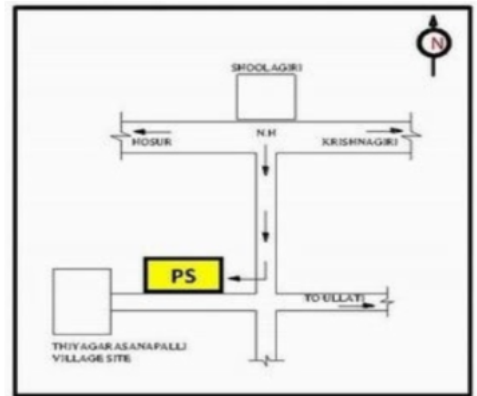

Google Map View

Polling Station Building Front View

Polling Station Front View

Cad View

Key MAP View

1	WYG0576801	பெயர் : சீனிவாசன் - தந்தையின் பெயர்: முனிரத்தனம் - வீட்டு எண் : 1-160 வயது : 37 பாலினம் : ஆண்	Photo is available	2	WYG0986448	பெயர் : அனில்குமார் - தந்தையின் பெயர்: ராம்தாஸ் - வீட்டு எண் : 2-107-1 வயது : 33 பாலினம் : ஆண்	Photo is available	3	FMS3447240	பெயர் : அன்சார் அகமத் தந்தையின் பெயர்: ஏம் டீ கபீர்ருத்தின் ஏம் டீ கபீர்ருத்தின் வீட்டு எண் : 2-139-1 வயது : 62 பாலினம் : ஆண்	Photo is available
4	FMS3447299	பெயர் : சஹனாஸ் - கணவர் பெயர்: அன்சர் அஹமத் வீட்டு எண் : 2-139-1 வயது : 50 பாலினம் : பெண்	Photo is available	5	WYG1080654	பெயர் : ஷபக் அ தந்தையின் பெயர்: அன்சார் அஹமத் - வீட்டு எண் : 2-139-1 வயது : 30 பாலினம் : பெண்	Photo is available	6	WYG1197201	பெயர் : அஸ்ஸான் அ தந்தையின் பெயர்: அன்சர் அஹமத் வீட்டு எண் : 2-139-1 வயது : 29 பாலினம் : ஆண்	Photo is available
7	WYG0032508	பெயர் : முஸ்லீம் அலி - தந்தையின் பெயர்: மெகமுத் அலி - வீட்டு எண் : 2-139-3 வயது : 44 பாலினம் : ஆண்	Photo is available	8	FMS5548037	பெயர் : ஹாஜீரா பீ - கணவர் பெயர்: ஹபீஸ் அப்துல் ரகுமான் - வீட்டு எண் : 2-139-5 வயது : 71 பாலினம் : பெண்	Photo is available	9	WYG1452192	பெயர் : தம்மனா பாணு கணவர் பெயர்: ஜூநெடுஸ்சமா வீட்டு எண் : 2/139/6 வயது : 28 பாலினம் : பெண்	Photo is available
10	WYG0032490	பெயர் : நசீர் பக்ஸ் - தந்தையின் பெயர்: அலி பக்ஸ் - வீட்டு எண் : 2-139-8 வயது : 58 பாலினம் : ஆண்	Photo is available	11	WYG1757715	பெயர் : ரதன்மா - கணவர் பெயர்: ஆறுமுகம் - வீட்டு எண் : 2-140 வயது : 56 பாலினம் : பெண்	Photo is available	12	FMS3449055	பெயர் : சிவகுமார் - தந்தையின் பெயர்: ஆறுமுகம் - வீட்டு எண் : 2-140 வயது : 44 பாலினம் : ஆண்	Photo is available
13	WYG2278836	பெயர் : ஆஷா கணவர் பெயர்: ஏகாம்பரம் வீட்டு எண் : 2/141 வயது : 33 பாலினம் : பெண்	Photo is available	14	WYG1757731	பெயர் : கஸ்தூரி - கணவர் பெயர்: கண்ணப்பன் - வீட்டு எண் : 2-142 வயது : 66 பாலினம் : பெண்	Photo is available	15	WYG1757749	பெயர் : லக்ஷ்மணன் - தந்தையின் பெயர்: கண்ணப்பன் - வீட்டு எண் : 2-142 வயது : 44 பாலினம் : ஆண்	Photo is available
16	WYG1757756	பெயர் : முனிரத்தன்மா - கணவர் பெயர்: பெரியண்ணா - வீட்டு எண் : 2-142-1 வயது : 61 பாலினம் : பெண்	Photo is available	17	WYG1327659	பெயர் : இன்பரசு - தந்தையின் பெயர்: இராஜா - வீட்டு எண் : 2/146 வயது : 28 பாலினம் : ஆண்	Photo is available	18	FMS1288760	பெயர் : தனலட்சுமி - கணவர் பெயர்: ராஜா - வீட்டு எண் : 2-146-2 வயது : 56 பாலினம் : பெண்	Photo is available
19	FMS3447125	பெயர் : சந்திரன் அ தந்தையின் பெயர்: அண்ணமலை - வீட்டு எண் : 2-147 வயது : 40 பாலினம் : ஆண்	Photo is available	S 20	WYG0576819	பெயர் : பழனிமாமா தந்தையின் பெயர்: சின்னசாமி - வீட்டு எண் : 2-147 வயது : 38 பாலினம் : ஆண்	Photo is available	21	WYG0032433	பெயர் : லட்சுமி - கணவர் பெயர்: ராம்தாஸ் - வீட்டு எண் : 2-147-1 வயது : 54 பாலினம் : பெண்	Photo is available
22	WYG0032466	பெயர் : தானப்பா - தந்தையின் பெயர்: சின்னசாமுடி - வீட்டு எண் : 2-147-1 வயது : 46 பாலினம் : ஆண்	Photo is available	23	FMS3450319	பெயர் : முருகேசன் - தந்தையின் பெயர்: சின்னசாமி - வீட்டு எண் : 2-147-1 வயது : 46 பாலினம் : ஆண்	Photo is available	24	WYG0032474	பெயர் : சுப்பிரமணி - தந்தையின் பெயர்: சின்னசாமுடி - வீட்டு எண் : 2-147-1 வயது : 46 பாலினம் : ஆண்	Photo is available
25	WYG0032458	பெயர் : ராதா - கணவர் பெயர்: தானப்பா - வீட்டு எண் : 2-147-1 வயது : 41 பாலினம் : பெண்	Photo is available	26	WYG0986414	பெயர் : அமுதா - தந்தையின் பெயர்: ராம்தாஸ் - வீட்டு எண் : 2-147-1 வயது : 32 பாலினம் : பெண்	Photo is available	27	FMS3450384	பெயர் : கோவிந்தம்மா - கணவர் பெயர்: செல்வராஜ் - வீட்டு எண் : 2-149 வயது : 48 பாலினம் : பெண்	Photo is available
28	FMS3451572	பெயர் : கிருஷ்ணன் - தந்தையின் பெயர்: வெகுலேரிகவுண்டர் - வீட்டு எண் : 2-149-1 வயது : 58 பாலினம் : ஆண்	Photo is available	29	FMS1288471	பெயர் : லட்சுமி - கணவர் பெயர்: கிருஷ்ணன் - வீட்டு எண் : 2-149-1 வயது : 49 பாலினம் : பெண்	Photo is available	30	WYG1197128	பெயர் : குமார் - தந்தையின் பெயர்: கிருஷ்ணன் - வீட்டு எண் : 2-149-1 வயது : 29 பாலினம் : ஆண்	Photo is available