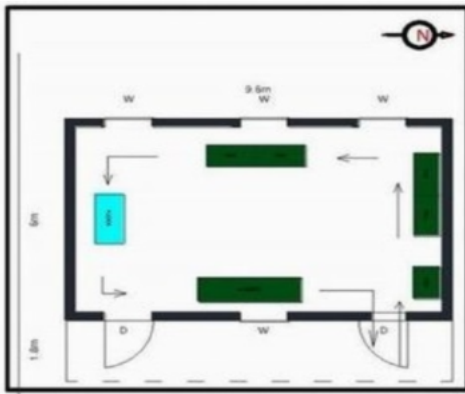

Google Map View

Polling Station Building Front View

Polling Station Front View

Cad View

Key MAP View

1	WYG0682641	பெயர் : ராஜா - தந்தையின் பெயர்: கிருஷ்ணப்பா - வீட்டு எண் : 1 வயது : 36 பாலினம் : ஆண்	Photo is available	2	WYG0682872	பெயர் : முனிரத்தினா - கணவர் பெயர்: வெங்கடேஷ் - வீட்டு எண் : 1 வயது : 36 பாலினம் : பெண்	Photo is available	3	WYG0682773	பெயர் : ராமசந்திரன் ல தந்தையின் பெயர்: லகுமப்பா - வீட்டு எண் : 1 வயது : 34 பாலினம் : ஆண்	Photo is available
4	WYG1197342	பெயர் : சிவகுமார் - தந்தையின் பெயர்: கிருஷ்ணப்பா - வீட்டு எண் : 1 வயது : 31 பாலினம் : ஆண்	Photo is available	5	WYG2530830	பெயர் : ஆகாஷ் தந்தையின் பெயர்: சீனப்பா வீட்டு எண் : 1 வயது : 20 பாலினம் : ஆண்	Photo is available	6	WYG1460112	பெயர் : நாகராஜ் தாயின் பெயர்: சென்னீரம்மா வீட்டு எண் : 1-669 வயது : 26 பாலினம் : ஆண்	Photo is available
7	WYG0577478	பெயர் : ராதா - கணவர் பெயர்: ரவி - வீட்டு எண் : 2-74b வயது : 41 பாலினம் : பெண்	Photo is available	8	WYG2376184	பெயர் : நவீன்குமார் இதரர் பெயர்: அகிலா வீட்டு எண் : 2/74-பீ வயது : 25 பாலினம் : ஆண்	Photo is available	9	RKT0690602	பெயர் : மலர்விழி - தாயின் பெயர்: அன்னலட்சுமி - வீட்டு எண் : 2/099 மனை எண்.162 வயது : 41 பாலினம் : பெண்	Photo is available
10	AXL1035922	பெயர் : அசோக்ராஜா - தந்தையின் பெயர்: பாலுசாமி - வீட்டு எண் : 2/099-மனை எண்-162 வயது : 44 பாலினம் : ஆண்	Photo is available	11	WYG1492255	பெயர் : திம்மராஜ் தந்தையின் பெயர்: விஜேந்தீரன் வீட்டு எண் : 2-273 வயது : 26 பாலினம் : ஆண்	Photo is available	12	FMS6111637	பெயர் : ராதா - கணவர் பெயர்: சின்னவெங்கடப்பா - வீட்டு எண் : 4-72A வயது : 42 பாலினம் : பெண்	Photo is available
13	WYG2533685	பெயர் : குமார் தந்தையின் பெயர்: சீனிவாசன் வீட்டு எண் : 4/83சீ வயது : 24 பாலினம் : ஆண்	Photo is available	14	WYG0836502	பெயர் : நீலம்மாள் - கணவர் பெயர்: திம்மப்பா - வீட்டு எண் : 4-97 வயது : 74 பாலினம் : பெண்	Photo is available	15	WYG0577528	பெயர் : கிரன்குமார் - தந்தையின் பெயர்: நஞ்சப்பா - வீட்டு எண் : 4-100 வயது : 36 பாலினம் : ஆண்	Photo is available
16	WYG2430940	பெயர் : நேதாஜி தந்தையின் பெயர்: கிருஷ்ணன் வீட்டு எண் : 4/591-1 வயது : 21 பாலினம் : ஆண்	Photo is available	17	WYG1197466	பெயர் : அனீதா - கணவர் பெயர்: சீனிவாசன் - வீட்டு எண் : 4-719 வயது : 30 பாலினம் : பெண்	Photo is available	18	WYG0577577	பெயர் : லட்சுமிதேவி - கணவர் பெயர்: கிருஷ்ணன் - வீட்டு எண் : 4-736 வயது : 35 பாலினம் : பெண்	Photo is available
19	WYG0836262	பெயர் : தேவர் கொண்டம்மா - கணவர் பெயர்: குருமுர்த்தி - வீட்டு எண் : 4-797 வயது : 63 பாலினம் : பெண்	Photo is available	20	WYG1327360	பெயர் : திம்மராஜ் - தந்தையின் பெயர்: திம்மராயப்பா - வீட்டு எண் : 4-829 வயது : 30 பாலினம் : ஆண்	Photo is available	21	FMS3444601	பெயர் : ஹரீஸ் - தந்தையின் பெயர்: திம்மைய்யா - வீட்டு எண் : 5 வயது : 44 பாலினம் : ஆண்	Photo is available
22	WYG2341311	பெயர் : அனுஷா தந்தையின் பெயர்: முனிராஜ் வீட்டு எண் : 5/5792 வயது : 23 பாலினம் : பெண்	Photo is available	23	WYG0114280	பெயர் : லகுமக்கா - கணவர் பெயர்: நாராயணப்பா - வீட்டு எண் : 5-74A வயது : 39 பாலினம் : பெண்	Photo is available	24	WYG0577437	பெயர் : திம்மக்கா - தந்தையின் பெயர்: முனியப்பா - வீட்டு எண் : 5-86 வயது : 35 பாலினம் : பெண்	Photo is available
25	WYG1197334	பெயர் : மகேஷ் - தந்தையின் பெயர்: சீனப்பா - வீட்டு எண் : 5-152-1 வயது : 30 பாலினம் : ஆண்	Photo is available	26	WYG2341378	பெயர் : காயத்திரி தந்தையின் பெயர்: முருகேஷ் வீட்டு எண் : 5/225 வயது : 25 பாலினம் : பெண்	Photo is available	27	WYG2389641	பெயர் : சதீஷ் ல தந்தையின் பெயர்: லகுமப்பா வீட்டு எண் : 5/225-2 வயது : 23 பாலினம் : ஆண்	Photo is available
28	WYG2247195	பெயர் : பவன்குமார் தந்தையின் பெயர்: மாதேஷ் வீட்டு எண் : 5/502ஏ வயது : 23 பாலினம் : ஆண்	Photo is available	29	WYG0682856	பெயர் : ராமலட்சுமி - கணவர் பெயர்: முனிசாமி - வீட்டு எண் : 5-526 வயது : 42 பாலினம் : பெண்	Photo is available	30	WYG1516152	பெயர் : ரவிசந்திரன் தந்தையின் பெயர்: முனிசாமி வீட்டு எண் : 5/526 வயது : 25 பாலினம் : ஆண்	Photo is available