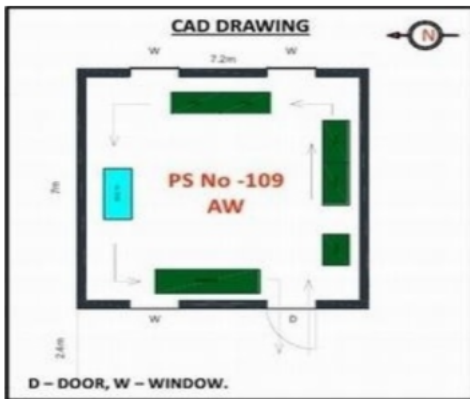

**Google Map View**

**Polling Station Building Front View**

**Polling Station Front View**

**Cad View**

**Key MAP View**

1 பெயர் : கவிதா - கணவர் பெயர் : ராஜா - வீட்டு எண் : 4-38-B வயது : 43 பாலினம் : பெண் Photo is available WYG0838292	2 பெயர் : முருகேசன் - தந்தையின் பெயர் : துரை - வீட்டு எண் : 4-41-A வயது : 39 பாலினம் : ஆண் Photo is available WYG0837922	3 பெயர் : சேகர் - தந்தையின் பெயர் : முனிசாமி - வீட்டு எண் : 4-49 வயது : 43 பாலினம் : ஆண் Photo is available WYG0836775
4 பெயர் : ஆம்பிகா - கணவர் பெயர் : சேகர் - வீட்டு எண் : 4-49 வயது : 38 பாலினம் : பெண் Photo is available WYG0836874	5 பெயர் : ராமராஜன் - தந்தையின் பெயர் : சக்கரவர்த்தி - வீட்டு எண் : 4-50-2 வயது : 36 பாலினம் : ஆண் Photo is available WYG0837112	6 பெயர் : சரவணன் - தந்தையின் பெயர் : சக்கரவர்த்தி - வீட்டு எண் : 4-50-2 வயது : 32 பாலினம் : ஆண் Photo is available WYG0837104
7 பெயர் : சதீஷ் தந்தையின் பெயர் : குசேலன் வீட்டு எண் : 4/51-2 வயது : 25 பாலினம் : ஆண் Photo is available WYG2188514	8 பெயர் : லட்சுமணன் - தந்தையின் பெயர் : குப்பன் - வீட்டு எண் : 4-484-1 வயது : 50 பாலினம் : ஆண் Photo is available WYG1753300	9 பெயர் : நீலம்மா - கணவர் பெயர் : லட்சுமணன் - வீட்டு எண் : 4-484-1 வயது : 46 பாலினம் : பெண் Photo is available FMS3438751
10 பெயர் : சின்னபையன் - தந்தையின் பெயர் : குப்பன் - வீட்டு எண் : 4-485 வயது : 43 பாலினம் : ஆண் Photo is available FMS3438447	11 பெயர் : சுசிலா - தந்தையின் பெயர் : சின்னபையன் - வீட்டு எண் : 4-485 வயது : 41 பாலினம் : பெண் Photo is available FMS3438736	12 பெயர் : பாஞ்சாலி - தந்தையின் பெயர் : ஈரப்பன் - வீட்டு எண் : 4-485-2 வயது : 67 பாலினம் : பெண் Photo is available WYG1753318
13 பெயர் : சீனிவாசன் - தாயின் பெயர் : நாராயணம்மா - வீட்டு எண் : 4-486 வயது : 42 பாலினம் : ஆண் Photo is available FMS3440591	E 14 பெயர் : பசப்பா - தந்தையின் பெயர் : மோட்டப்பா - வீட்டு எண் : 4-486-1 வயது : 59 பாலினம் : ஆண் Photo is available WYG1753326	15 பெயர் : காவேரியம்மா - கணவர் பெயர் : பசப்பா - வீட்டு எண் : 4-486-1 வயது : 55 பாலினம் : பெண் Photo is available WYG1753334
16 பெயர் : நாகன் தந்தையின் பெயர் : மாரப்பன் வீட்டு எண் : 4/486-1 வயது : 37 பாலினம் : ஆண் Photo is available WYG2410512	17 பெயர் : ரமேஷ் - தந்தையின் பெயர் : புட்டப்பா - வீட்டு எண் : 4-486-4 வயது : 51 பாலினம் : ஆண் Photo is available WYG1753359	18 பெயர் : நீலம்மா - கணவர் பெயர் : ரமேஷ் - வீட்டு எண் : 4-486-4 வயது : 41 பாலினம் : பெண் Photo is available FMS3438413
19 பெயர் : வள்ளியம்மா - கணவர் பெயர் : சீனிவாசன் - வீட்டு எண் : 4-486-A வயது : 33 பாலினம் : பெண் Photo is available WYG0838516	20 பெயர் : மாரப்பா - தந்தையின் பெயர் : கண்ணூரப்பா - வீட்டு எண் : 4-486B வயது : 61 பாலினம் : ஆண் Photo is available WYG0579185	21 பெயர் : சேகர் - தந்தையின் பெயர் : பாசப்பா - வீட்டு எண் : 4-486B வயது : 37 பாலினம் : ஆண் Photo is available WYG0579169
22 பெயர் : கண்ணூரம்மா - கணவர் பெயர் : சேகர் - வீட்டு எண் : 4-486B வயது : 35 பாலினம் : பெண் Photo is available WYG0579177	23 பெயர் : துளசி கணவர் பெயர் : ரவிசந்தரன் வீட்டு எண் : 4/486-பீ வயது : 29 பாலினம் : பெண் Photo is available WYG2278869	24 பெயர் : ராணி - கணவர் பெயர் : துரைசாமி - வீட்டு எண் : 4-487 வயது : 36 பாலினம் : பெண் Photo is available WYG0579128
25 பெயர் : மாரியப்பன் தந்தையின் பெயர் : துரைசாமி வீட்டு எண் : 4/487 வயது : 26 பாலினம் : ஆண் Photo is available WYG2471217	26 பெயர் : சத்தியா தந்தையின் பெயர் : துரைசாமி வீட்டு எண் : 4/487 வயது : 22 பாலினம் : பெண் Photo is available WYG2471209	27 பெயர் : துரைசாமி - தந்தையின் பெயர் : கண்ணூரப்பன் - வீட்டு எண் : 4-487-4 வயது : 48 பாலினம் : ஆண் Photo is available FMS3438421
28 பெயர் : மனிகண்டன் - தந்தையின் பெயர் : பன்னீர்செல்வம் - வீட்டு எண் : 4-490 வயது : 36 பாலினம் : ஆண் Photo is available WYG0579243	29 பெயர் : தேவிகா கணவர் பெயர் : பாலமுருகன் வீட்டு எண் : 4/490 வயது : 35 பாலினம் : பெண் Photo is available WYG2281855	30 பெயர் : உதயகுமார் தந்தையின் பெயர் : திம்மராஜ் வீட்டு எண் : 4/491 வயது : 28 பாலினம் : ஆண் Photo is available WYG1561315