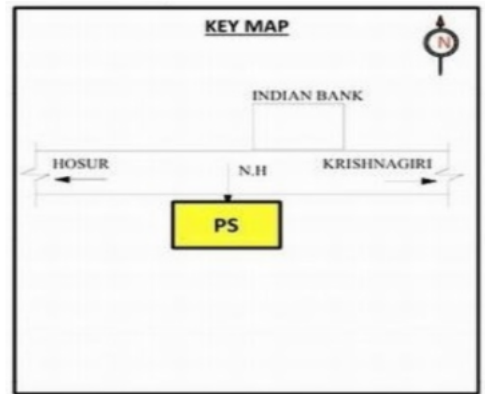

**Google Map View**

**Polling Station Building Front View**

**Polling Station Front View**

**Cad View**

**Key MAP View**

1 பெயர் : கவிதா - கணவர் பெயர் : ராஜா - வீட்டு எண் : 4-38-B வயது : 43 பாலினம் : பெண் Photo is available WYG0838292	2 பெயர் : முருகேசன் - தந்தையின் பெயர் : துரை - வீட்டு எண் : 4-41-A வயது : 39 பாலினம் : ஆண் Photo is available WYG0837922	3 பெயர் : சேகர் - தந்தையின் பெயர் : முனிசாமி - வீட்டு எண் : 4-49 வயது : 43 பாலினம் : ஆண் Photo is available WYG0836775
4 பெயர் : ஆம்பிகா - கணவர் பெயர் : சேகர் - வீட்டு எண் : 4-49 வயது : 38 பாலினம் : பெண் Photo is available WYG0836874	5 பெயர் : ராமராஜன் - தந்தையின் பெயர் : சக்கரவர்த்தி - வீட்டு எண் : 4-50-2 வயது : 36 பாலினம் : ஆண் Photo is available WYG0837112	6 பெயர் : சரவணன் - தந்தையின் பெயர் : சக்கரவர்த்தி - வீட்டு எண் : 4-50-2 வயது : 32 பாலினம் : ஆண் Photo is available WYG0837104
7 பெயர் : சதீஷ் தந்தையின் பெயர் : குசேலன் வீட்டு எண் : 4/51-2 வயது : 25 பாலினம் : ஆண் Photo is available WYG2188514	8 பெயர் : லட்சுமணன் - தந்தையின் பெயர் : குப்பன் - வீட்டு எண் : 4-484-1 வயது : 50 பாலினம் : ஆண் Photo is available WYG1753300	9 பெயர் : நீலம்மா - கணவர் பெயர் : லட்சுமணன் - வீட்டு எண் : 4-484-1 வயது : 46 பாலினம் : பெண் Photo is available FMS3438751
10 பெயர் : சின்னபையன் - தந்தையின் பெயர் : குப்பன் - வீட்டு எண் : 4-485 வயது : 43 பாலினம் : ஆண் Photo is available FMS3438447	11 பெயர் : சுசிலா - தந்தையின் பெயர் : சின்னபையன் - வீட்டு எண் : 4-485 வயது : 41 பாலினம் : பெண் Photo is available FMS3438736	12 பெயர் : பாஞ்சாலி - தந்தையின் பெயர் : ஈரப்பன் - வீட்டு எண் : 4-485-2 வயது : 67 பாலினம் : பெண் Photo is available WYG1753318
13 பெயர் : சீனிவாசன் - தாயின் பெயர் : நாராயணம்மா - வீட்டு எண் : 4-486 வயது : 42 பாலினம் : ஆண் Photo is available FMS3440591	E 14 பெயர் : பசப்பா - தந்தையின் பெயர் : மோட்டப்பா - வீட்டு எண் : 4-486-1 வயது : 59 பாலினம் : ஆண் Photo is available WYG1753326	15 பெயர் : காவேரியம்மா - கணவர் பெயர் : பசப்பா - வீட்டு எண் : 4-486-1 வயது : 55 பாலினம் : பெண் Photo is available WYG1753334
16 பெயர் : நாகன் தந்தையின் பெயர் : மாரப்பன் வீட்டு எண் : 4/486-1 வயது : 37 பாலினம் : ஆண் Photo is available WYG2410512	17 பெயர் : ரமேஷ் - தந்தையின் பெயர் : புட்டப்பா - வீட்டு எண் : 4-486-4 வயது : 51 பாலினம் : ஆண் Photo is available WYG1753359	18 பெயர் : நீலம்மா - கணவர் பெயர் : ரமேஷ் - வீட்டு எண் : 4-486-4 வயது : 41 பாலினம் : பெண் Photo is available FMS3438413
19 பெயர் : வள்ளியம்மா - கணவர் பெயர் : சீனிவாசன் - வீட்டு எண் : 4-486-A வயது : 33 பாலினம் : பெண் Photo is available WYG0838516	20 பெயர் : மாரப்பா - தந்தையின் பெயர் : கண்ணூரப்பா - வீட்டு எண் : 4-486B வயது : 61 பாலினம் : ஆண் Photo is available WYG0579185	21 பெயர் : சேகர் - தந்தையின் பெயர் : பாசப்பா - வீட்டு எண் : 4-486B வயது : 37 பாலினம் : ஆண் Photo is available WYG0579169
22 பெயர் : கண்ணூரம்மா - கணவர் பெயர் : சேகர் - வீட்டு எண் : 4-486B வயது : 35 பாலினம் : பெண் Photo is available WYG0579177	23 பெயர் : துளசி கணவர் பெயர் : ரவிசந்தரன் வீட்டு எண் : 4/486-பீ வயது : 29 பாலினம் : பெண் Photo is available WYG2278869	24 பெயர் : ராணி - கணவர் பெயர் : துரைசாமி - வீட்டு எண் : 4-487 வயது : 36 பாலினம் : பெண் Photo is available WYG0579128
25 பெயர் : மாரியப்பன் தந்தையின் பெயர் : துரைசாமி வீட்டு எண் : 4/487 வயது : 26 பாலினம் : ஆண் Photo is available WYG2471217	26 பெயர் : சத்தியா தந்தையின் பெயர் : துரைசாமி வீட்டு எண் : 4/487 வயது : 22 பாலினம் : பெண் Photo is available WYG2471209	27 பெயர் : துரைசாமி - தந்தையின் பெயர் : கண்ணூரப்பன் - வீட்டு எண் : 4-487-4 வயது : 48 பாலினம் : ஆண் Photo is available FMS3438421
28 பெயர் : மனிகண்டன் - தந்தையின் பெயர் : பன்னீர்செல்வம் - வீட்டு எண் : 4-490 வயது : 36 பாலினம் : ஆண் Photo is available WYG0579243	29 பெயர் : தேவிகா கணவர் பெயர் : பாலமுருகன் வீட்டு எண் : 4/490 வயது : 35 பாலினம் : பெண் Photo is available WYG2281855	30 பெயர் : உதயகுமார் தந்தையின் பெயர் : திம்மராஜ் வீட்டு எண் : 4/491 வயது : 28 பாலினம் : ஆண் Photo is available WYG1561315