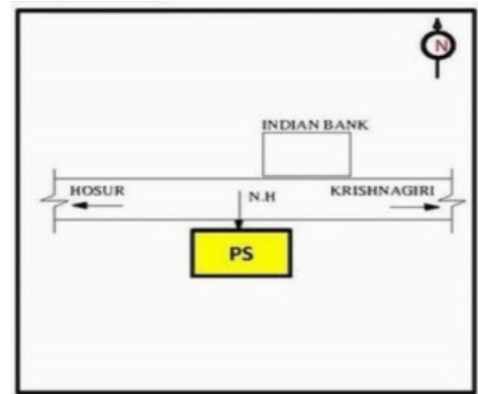

**Google Map View**

**Polling Station Building Front View**

**Polling Station Front View**

**Cad View**

**Key MAP View**

1 பெயர் : ராஜேஷ் - தந்தையின் பெயர்: முனுசாமி - வீட்டு எண் : 1 வயது : 40 பாலினம் : ஆண் Photo is available WYG0580696	2 பெயர் : ஆதிவரலட்சுமி கணவர் பெயர்: வெங்கடேஷ் - வீட்டு எண் : 1 வயது : 38 பாலினம் : பெண் Photo is available WYG0580472	3 பெயர் : விஜய்குமார் - தந்தையின் பெயர்: திம்மராயன் - வீட்டு எண் : 1 வயது : 36 பாலினம் : ஆண் Photo is available WYG0580548
4 பெயர் : ராமு - தந்தையின் பெயர்: தருமன் - வீட்டு எண் : 1-22 வயது : 35 பாலினம் : ஆண் Photo is available WYG0580951	5 பெயர் : சுகுமார் - தந்தையின் பெயர்: மணி - வீட்டு எண் : 1-22-1 வயது : 35 பாலினம் : ஆண் Photo is available WYG0580688	6 பெயர் : டேவில் - தந்தையின் பெயர்: திருப்பதி - வீட்டு எண் : 1-120-1 வயது : 49 பாலினம் : ஆண் Photo is available FMS3462421
7 பெயர் : லோகேஷ்வரி - கணவர் பெயர்: டேவில் - வீட்டு எண் : 1-120-1 வயது : 39 பாலினம் : பெண் Photo is available FMS3462306	8 பெயர் : திம்மன் - தந்தையின் பெயர்: சாத்தப்பா - வீட்டு எண் : 1-126 வயது : 58 பாலினம் : ஆண் Photo is available WYG1757087	9 பெயர் : சரோஜா - தந்தையின் பெயர்: சாக்கப்பன் - வீட்டு எண் : 1-126 வயது : 40 பாலினம் : பெண் Photo is available WYG1757095
10 பெயர் : இராதா - கணவர் பெயர்: திம்மராஜ் - வீட்டு எண் : 1-126 வயது : 31 பாலினம் : பெண் Photo is available WYG0988089	11 பெயர் : முனியப்பா - தந்தையின் பெயர்: சாதப்பன் - வீட்டு எண் : 1-128 வயது : 53 பாலினம் : ஆண் Photo is available WYG1757103	12 பெயர் : சுசீலா - தந்தையின் பெயர்: முனியப்பா - வீட்டு எண் : 1-128 வயது : 46 பாலினம் : பெண் Photo is available WYG1757111
13 பெயர் : கோவிந்தராஜ் - தந்தையின் பெயர்: முனியப்பா - வீட்டு எண் : 1-129 வயது : 41 பாலினம் : ஆண் Photo is available FMS3460326	14 பெயர் : சிவகுமார் - தந்தையின் பெயர்: முனியப்பா - வீட்டு எண் : 1-129 வயது : 39 பாலினம் : ஆண் Photo is available FMS3461084	15 பெயர் : சாவித்திரி - கணவர் பெயர்: கோவிந்தராஜ் - வீட்டு எண் : 1-129 வயது : 29 பாலினம் : பெண் Photo is available WYG1255322
16 பெயர் : புனித்குமார் தந்தையின் பெயர்: முனிராஜ் வீட்டு எண் : 1/209 வயது : 20 பாலினம் : ஆண் Photo is available WYG2517639	17 பெயர் : பூமிகா பூமிகா தந்தையின் பெயர்: முனிராஜ் முனிராஜ் வீட்டு எண் : 1/209 வயது : 19 பாலினம் : பெண் Photo is available WYG2607083	18 பெயர் : கெஞ்சப்பா - தந்தையின் பெயர்: சாதப்பா - வீட்டு எண் : 1-210 வயது : 76 பாலினம் : ஆண் Photo is available FMS3460193
19 பெயர் : இராஜம்மா - கணவர் பெயர்: கெஞ்சப்பா - வீட்டு எண் : 1-210 வயது : 61 பாலினம் : பெண் Photo is available FMS3462702	20 பெயர் : முனிராஜ் - தந்தையின் பெயர்: கெஞ்சப்பா - வீட்டு எண் : 1-210 வயது : 42 பாலினம் : ஆண் Photo is available FMS3462439	21 பெயர் : சாக்கப்பா - தந்தையின் பெயர்: கங்கப்பா - வீட்டு எண் : 1-211-1 வயது : 73 பாலினம் : ஆண் Photo is available WYG1757129
22 பெயர் : சின்னதாய் - கணவர் பெயர்: சாக்கப்பா - வீட்டு எண் : 1-211-1 வயது : 62 பாலினம் : பெண் Photo is available WYG1757137	23 பெயர் : பசுவராஜ் - தந்தையின் பெயர்: சாக்கப்பா - வீட்டு எண் : 1-211-1 வயது : 40 பாலினம் : ஆண் Photo is available FMS3460458	24 பெயர் : முனியம்மா - கணவர் பெயர்: சாதனள்ளியப்பா - வீட்டு எண் : 1-212 வயது : 46 பாலினம் : பெண் Photo is available FMS3459948
25 பெயர் : லிங்கராஜ் - தந்தையின் பெயர்: சாதனள்ளியப்பா - வீட்டு எண் : 1-212 வயது : 40 பாலினம் : ஆண் Photo is available FMS3460417	26 பெயர் : சரன்யா - தந்தையின் பெயர்: சாதனல்லியப்பா - வீட்டு எண் : 1-212 வயது : 34 பாலினம் : பெண் Photo is available WYG0757419	27 பெயர் : சாகப்பான் - தந்தையின் பெயர்: பாப்பன்னா - வீட்டு எண் : 1-213 வயது : 73 பாலினம் : ஆண் Photo is available WYG1757145
28 பெயர் : மல்லேஷ் - தந்தையின் பெயர்: சாக்கப்பா - வீட்டு எண் : 1-213 வயது : 42 பாலினம் : ஆண் Photo is available FMS3460490	29 பெயர் : சுசிலா கணவர் பெயர்: மல்லேசன் வீட்டு எண் : 1/213-1 வயது : 28 பாலினம் : பெண் Photo is available WYG2375392	30 பெயர் : திம்மராஜ் - தந்தையின் பெயர்: சாக்கப்பா - வீட்டு எண் : 1-213-2 வயது : 46 பாலினம் : ஆண் Photo is available FMS3460409