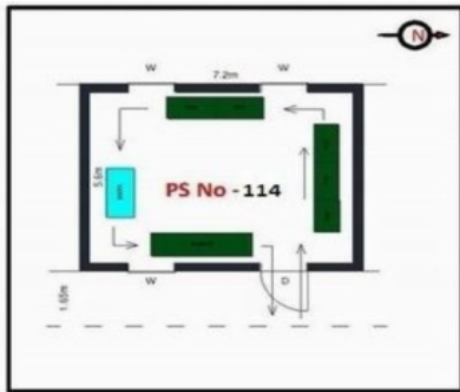

Google Map View

Polling Station Building Front View

Polling Station Front View

Cad View

Key MAP View

1 பெயர் : சந்திர சேகர் - தந்தையின் பெயர்: பத்மநாபன் - வீட்டு எண் : 1 வயது : 31 பாலினம் : ஆண் Photo is available	WYG1164250	2 பெயர் : கணேஷ் - தந்தையின் பெயர்: தாயப்பன் - வீட்டு எண் : 1-87A-4 வயது : 35 பாலினம் : ஆண் Photo is available	WYG1280742	3 பெயர் : நவீன் குமார் - தந்தையின் பெயர்: முருகேசன் - வீட்டு எண் : 1-96 வயது : 33 பாலினம் : ஆண் Photo is available	WYG0841973
4 பெயர் : மாதேஸ்வரி - கணவர் பெயர்: ராஜா - வீட்டு எண் : 1-98-2 வயது : 37 பாலினம் : பெண் Photo is available	WYG0842377	5 பெயர் : முபாரக் - தந்தையின் பெயர்: கைருன்னிஷா - வீட்டு எண் : 1-147 வயது : 29 பாலினம் : ஆண் Photo is available	WYG1198993	6 பெயர் : ஜகதீஷ் - தந்தையின் பெயர்: முனிராஜ் - வீட்டு எண் : 1-154 வயது : 34 பாலினம் : ஆண் Photo is available	WYG0581728
7 பெயர் : ஷகீராபேகம் அப்துல்மஜீத் கணவர் பெயர்: அப்துல் மஜீத் வீட்டு எண் : 2/2 வயது : 54 பாலினம் : பெண் Photo is available	WYG2158657	8 பெயர் : ஸுரைய்ய பேகம் கணவர் பெயர்: ஷாகுல் ஹமித் வீட்டு எண் : 2/2 வயது : 35 பாலினம் : பெண் Photo is available	ZBC1982602	9 பெயர் : ஜிக்னெஹ் தந்தையின் பெயர்: மோகன்தாஸ் வீட்டு எண் : 2/38 வயது : 26 பாலினம் : ஆண் Photo is available	WYG1486752
10 பெயர் : கிருஷ்ணமூர்த்தி தாயின் பெயர்: சசிலா வீட்டு எண் : 2/81 வயது : 30 பாலினம் : ஆண் Photo is available	WYG1441609	11 பெயர் : விஜயலக்ஷ்மி கணவர் பெயர்: சிவகுமார் வீட்டு எண் : 2/81 வயது : 26 பாலினம் : பெண் Photo is available	WYG1441617	S 12 பெயர் : ராமசந்தரன் தந்தையின் பெயர்: முனியப்பா - வீட்டு எண் : 2/159/3ஏ வயது : 41 பாலினம் : ஆண் Photo is available	WYG0841668
S 13 பெயர் : இராஜேஸ்வரி இராமசந்திரன் கணவர் பெயர்: கோவிந்தப்பா - வீட்டு எண் : 2/159/3ஏ வயது : 39 பாலினம் : பெண் Photo is available	WYG0842344	# 14 பெயர் : ராமகிருஷ்ணன் மா தந்தையின் பெயர்: மாணிக்கம் வீட்டு எண் : 2-214 வயது : 32 பாலினம் : ஆண் Photo is available	WYG0842310	15 பெயர் : இலாஹி - தந்தையின் பெயர்: ரகமத்துல்லா -- வீட்டு எண் : 2-270-2 வயது : 49 பாலினம் : ஆண் Photo is available	WYG0842112
S 16 பெயர் : மீனா - கணவர் பெயர்: கார்த்திகேயன் - வீட்டு எண் : 2-287 வயது : 30 பாலினம் : பெண் Photo is available	WYG1326065	S 17 பெயர் : புஷ்பக் - தந்தையின் பெயர்: கிருஷ்ணமூர்த்தி - வீட்டு எண் : 2-352 வயது : 29 பாலினம் : ஆண் Photo is available	WYG1199041	18 பெயர் : சியாமளா ஜ கணவர் பெயர்: ஜனார்தன் - வீட்டு எண் : 2/357-1 வயது : 40 பாலினம் : பெண் Photo is available	WYG0684340
19 பெயர் : நார்பாஷா - தந்தையின் பெயர்: சையத்காஜா - வீட்டு எண் : 2-361 வயது : 40 பாலினம் : ஆண் Photo is available	FMS3467560	20 பெயர் : ஹசீனா - கணவர் பெயர்: மாயூப் பாஷா - வீட்டு எண் : 2-434 வயது : 40 பாலினம் : பெண் Photo is available	WYG0729269	21 பெயர் : தஞ்சிம் தந்தையின் பெயர்: முஹம்மத் பாஷா வீட்டு எண் : 2/434 வயது : 24 பாலினம் : ஆண் Photo is available	WYG2596013
22 பெயர் : முத்துலட்சுமி கணவர் பெயர்: சரவணன் சரவணன் வீட்டு எண் : 2/560-7 வயது : 40 பாலினம் : பெண் Photo is available	WYG1523133	23 பெயர் : செவத்தம்மா - கணவர் பெயர்: அபிமன்னன் - வீட்டு எண் : 2/95.6 வயது : 54 பாலினம் : பெண் Photo is available	FMS3498755	24 பெயர் : காயத்ரி - கணவர் பெயர்: ரமேஷ் - வீட்டு எண் : 2-1107 வயது : 31 பாலினம் : பெண் Photo is available	WYG0988444
25 பெயர் : அருள் - தந்தையின் பெயர்: துரை - வீட்டு எண் : 3-75 வயது : 40 பாலினம் : ஆண் Photo is available	WYG0728907	26 பெயர் : முருகேஷ் தந்தையின் பெயர்: வைகுண்டசாரி வீட்டு எண் : 3/75 வயது : 35 பாலினம் : ஆண் Photo is available	WYG1560291	27 பெயர் : சைத்ரா கணவர் பெயர்: முருகேஷ் வீட்டு எண் : 3/75 வயது : 33 பாலினம் : பெண் Photo is available	WYG2326353
28 பெயர் : ம எம். தெளசிப் ஷகீல் தந்தையின் பெயர்: மகபூப் ஜான் - வீட்டு எண் : 3-75 வயது : 31 பாலினம் : ஆண் Photo is available	WYG0988360	29 பெயர் : சத்யா - கணவர் பெயர்: அருள் - வீட்டு எண் : 3-75 வயது : 29 பாலினம் : பெண் Photo is available	WYG1199025	30 பெயர் : சுபேதா - கணவர் பெயர்: அமீர்ஜான் - வீட்டு எண் : 3-75-10D5 வயது : 65 பாலினம் : பெண் Photo is available	WYG0842120