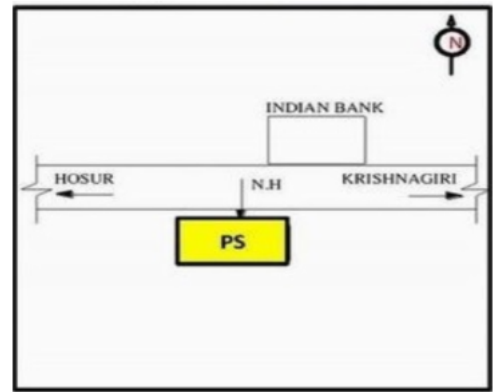

Google Map View

Polling Station Building Front View

Polling Station Front View

Cad View

Key MAP View

1 பெயர் : சந்திர சேகர் - தந்தையின் பெயர்: பத்மநாபன் - வீட்டு எண் : 1 வயது : 31 பாலினம் : ஆண் Photo is available	WYG1164250	2 பெயர் : கணேஷ் - தந்தையின் பெயர்: தாயப்பன் - வீட்டு எண் : 1-87A-4 வயது : 35 பாலினம் : ஆண் Photo is available	WYG1280742	3 பெயர் : நவீன் குமார் - தந்தையின் பெயர்: முருகேசன் - வீட்டு எண் : 1-96 வயது : 33 பாலினம் : ஆண் Photo is available	WYG0841973
4 பெயர் : மாதேஸ்வரி - கணவர் பெயர்: ராஜா - வீட்டு எண் : 1-98-2 வயது : 37 பாலினம் : பெண் Photo is available	WYG0842377	5 பெயர் : முபாரக் - தந்தையின் பெயர்: கைருன்னிஷா - வீட்டு எண் : 1-147 வயது : 29 பாலினம் : ஆண் Photo is available	WYG1198993	6 பெயர் : ஜகதீஷ் - தந்தையின் பெயர்: முனிராஜ் - வீட்டு எண் : 1-154 வயது : 34 பாலினம் : ஆண் Photo is available	WYG0581728
7 பெயர் : ஷகீராபேகம் அப்துல்மஜீத் கணவர் பெயர்: அப்துல் மஜீத் வீட்டு எண் : 2/2 வயது : 54 பாலினம் : பெண் Photo is available	WYG2158657	8 பெயர் : ஸுரைய்ய பேகம் கணவர் பெயர்: ஷாகுல் ஹமித் வீட்டு எண் : 2/2 வயது : 35 பாலினம் : பெண் Photo is available	ZBC1982602	9 பெயர் : ஜிக்னெஹ் தந்தையின் பெயர்: மோகன்தாஸ் வீட்டு எண் : 2/38 வயது : 26 பாலினம் : ஆண் Photo is available	WYG1486752
10 பெயர் : கிருஷ்ணமூர்த்தி தாயின் பெயர்: சசிலா வீட்டு எண் : 2/81 வயது : 30 பாலினம் : ஆண் Photo is available	WYG1441609	11 பெயர் : விஜயலக்ஷ்மி கணவர் பெயர்: சிவகுமார் வீட்டு எண் : 2/81 வயது : 26 பாலினம் : பெண் Photo is available	WYG1441617	S 12 பெயர் : ராமசந்தரன் தந்தையின் பெயர்: முனியப்பா - வீட்டு எண் : 2/159/3ஏ வயது : 41 பாலினம் : ஆண் Photo is available	WYG0841668
S 13 பெயர் : இராஜேஸ்வரி இராமசந்திரன் கணவர் பெயர்: கோவிந்தப்பா - வீட்டு எண் : 2/159/3ஏ வயது : 39 பாலினம் : பெண் Photo is available	WYG0842344	# 14 பெயர் : ராமகிருஷ்ணன் மா தந்தையின் பெயர்: மாணிக்கம் வீட்டு எண் : 2-214 வயது : 32 பாலினம் : ஆண் Photo is available	WYG0842310	15 பெயர் : இலாஹி - தந்தையின் பெயர்: ரகமத்துல்லா -- வீட்டு எண் : 2-270-2 வயது : 49 பாலினம் : ஆண் Photo is available	WYG0842112
S 16 பெயர் : மீனா - கணவர் பெயர்: கார்த்திகேயன் - வீட்டு எண் : 2-287 வயது : 30 பாலினம் : பெண் Photo is available	WYG1326065	S 17 பெயர் : புஷ்பக் - தந்தையின் பெயர்: கிருஷ்ணமூர்த்தி - வீட்டு எண் : 2-352 வயது : 29 பாலினம் : ஆண் Photo is available	WYG1199041	18 பெயர் : சியாமளா ஜ கணவர் பெயர்: ஜனார்தன் - வீட்டு எண் : 2/357-1 வயது : 40 பாலினம் : பெண் Photo is available	WYG0684340
19 பெயர் : நார்பாஷா - தந்தையின் பெயர்: சையத்காஜா - வீட்டு எண் : 2-361 வயது : 40 பாலினம் : ஆண் Photo is available	FMS3467560	20 பெயர் : ஹசீனா - கணவர் பெயர்: மாயூப் பாஷா - வீட்டு எண் : 2-434 வயது : 40 பாலினம் : பெண் Photo is available	WYG0729269	21 பெயர் : தஞ்சிம் தந்தையின் பெயர்: முஹம்மத் பாஷா வீட்டு எண் : 2/434 வயது : 24 பாலினம் : ஆண் Photo is available	WYG2596013
22 பெயர் : முத்துலட்சுமி கணவர் பெயர்: சரவணன் சரவணன் வீட்டு எண் : 2/560-7 வயது : 40 பாலினம் : பெண் Photo is available	WYG1523133	23 பெயர் : செவத்தம்மா - கணவர் பெயர்: அபிமன்னன் - வீட்டு எண் : 2/95.6 வயது : 54 பாலினம் : பெண் Photo is available	FMS3498755	24 பெயர் : காயத்ரி - கணவர் பெயர்: ரமேஷ் - வீட்டு எண் : 2-1107 வயது : 31 பாலினம் : பெண் Photo is available	WYG0988444
25 பெயர் : அருள் - தந்தையின் பெயர்: துரை - வீட்டு எண் : 3-75 வயது : 40 பாலினம் : ஆண் Photo is available	WYG0728907	26 பெயர் : முருகேஷ் தந்தையின் பெயர்: வைகுண்டசாரி வீட்டு எண் : 3/75 வயது : 35 பாலினம் : ஆண் Photo is available	WYG1560291	27 பெயர் : சைத்ரா கணவர் பெயர்: முருகேஷ் வீட்டு எண் : 3/75 வயது : 33 பாலினம் : பெண் Photo is available	WYG2326353
28 பெயர் : ம எம். தெளசிப் ஷகீல் தந்தையின் பெயர்: மகபூப் ஜான் - வீட்டு எண் : 3-75 வயது : 31 பாலினம் : ஆண் Photo is available	WYG0988360	29 பெயர் : சத்யா - கணவர் பெயர்: அருள் - வீட்டு எண் : 3-75 வயது : 29 பாலினம் : பெண் Photo is available	WYG1199025	30 பெயர் : சுபேதா - கணவர் பெயர்: அமீர்ஜான் - வீட்டு எண் : 3-75-10D5 வயது : 65 பாலினம் : பெண் Photo is available	WYG0842120