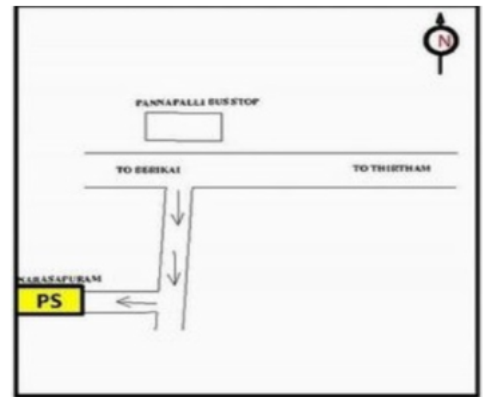

Google Map View

Polling Station Building Front View

Polling Station Front View

Cad View

Key MAP View

சட்டமன்றத் தொகுதியின் எண் மற்றும் பெயர் : 54-வேப்பனஹள்ளி பிரிவு எண் மற்றும் பெயர் 1-பண்ணைபள்ளி (வ.கி) மற்றும் (உஊ), பண்ணைபள்ளி வார்டு 2