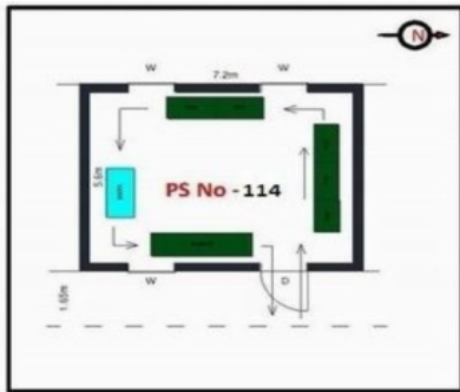

Google Map View

Polling Station Building Front View

Polling Station Front View

Cad View

Key MAP View

1 பெயர் : மது சூதன் தந்தையின் பெயர்: ஸ்ரீநிவாசன் வீட்டு எண் : 1/51 வயது : 23 பாலினம் : ஆண்	WYG2608172 Photo is available	2 பெயர் : உமா - கணவர் பெயர்: கோவிந்தசெட்டியார் - வீட்டு எண் : 1-67 வயது : 58 பாலினம் : பெண்	WYG0841577 Photo is available	3 பெயர் : பிரேமாவதி ர கணவர் பெயர்: மணிகண்டன் வீட்டு எண் : 1/233-1 வயது : 30 பாலினம் : பெண்	WYG1199330 Photo is available
4 பெயர் : ஹரிதா - தந்தையின் பெயர்: ஸ்ரீதர் - வீட்டு எண் : 1/892 வயது : 29 பாலினம் : பெண்	SUU1034974 Photo is available	S 5 பெயர் : பாக்கியலட்சுமி - கணவர் பெயர்: நாகராஜ் - வீட்டு எண் : 2 வயது : 80 பாலினம் : பெண்	WYG0841338 Photo is available	6 பெயர் : ராணி - கணவர் பெயர்: ஸ்ரீதர் - வீட்டு எண் : 2 வயது : 55 பாலினம் : பெண்	WYG0841536 Photo is available
7 பெயர் : ஜெயராம் - தந்தையின் பெயர்: கண்ணப்பா - வீட்டு எண் : 2-12 வயது : 64 பாலினம் : ஆண்	WYG1380070 Photo is available	8 பெயர் : மாதையன் - தந்தையின் பெயர்: கண்ணப்பா - வீட்டு எண் : 2-12 வயது : 52 பாலினம் : ஆண்	WYG1380054 Photo is available	9 பெயர் : அமுதா - கணவர் பெயர்: மாதையன் - வீட்டு எண் : 2-12 வயது : 45 பாலினம் : பெண்	WYG1380088 Photo is available
10 பெயர் : பழனி - தந்தையின் பெயர்: சின்னப்பா - வீட்டு எண் : 2-17 வயது : 54 பாலினம் : ஆண்	WYG1380062 Photo is available	11 பெயர் : நாகம்மாள் - கணவர் பெயர்: முனிராஜ் - வீட்டு எண் : 2-160 வயது : 37 பாலினம் : பெண்	WYG0842013 Photo is available	12 பெயர் : ரோஜா தந்தையின் பெயர்: கிருஷ்ணன் வீட்டு எண் : 2/183 வயது : 27 பாலினம் : பெண்	WYG1530195 Photo is available
13 பெயர் : சந்தோஷ்பாபு - தந்தையின் பெயர்: பாரதிதாசன் - வீட்டு எண் : 2-231 வயது : 32 பாலினம் : ஆண்	WYG0988667 Photo is available	14 பெயர் : பிரவீண் குமார் - தந்தையின் பெயர்: பாரதிதாசன் - வீட்டு எண் : 2-231 வயது : 30 பாலினம் : ஆண்	WYG1083906 Photo is available	15 பெயர் : தினேஸ்குமார் - தந்தையின் பெயர்: பாரதிதாசன் - வீட்டு எண் : 2-231 வயது : 28 பாலினம் : ஆண்	WYG1281401 Photo is available
16 பெயர் : மகேந்தர் சிரவி - கணவர் பெயர்: கானாராம் - வீட்டு எண் : 2-246 வயது : 35 பாலினம் : பெண்	WYG0581470 Photo is available	17 பெயர் : இராமமூர்த்தி - தந்தையின் பெயர்: வெங்கடசாமி - வீட்டு எண் : 2-339 வயது : 41 பாலினம் : ஆண்	WYG1084003 Photo is available	18 பெயர் : சங்கீதா - கணவர் பெயர்: இராமமூர்த்தி - வீட்டு எண் : 2-339 வயது : 35 பாலினம் : பெண்	WYG1084086 Photo is available
S 19 பெயர் : நாகவேணி - தந்தையின் பெயர்: ரத்தினம் - வீட்டு எண் : 2-341 வயது : 31 பாலினம் : பெண்	WYG1164292 Photo is available	20 பெயர் : பெருமாள் - தந்தையின் பெயர்: சஞ்ஜீவி - வீட்டு எண் : 2-344 வயது : 48 பாலினம் : ஆண்	WYG0842260 Photo is available	21 பெயர் : அம்சா - கணவர் பெயர்: பெருமாள் - வீட்டு எண் : 2-344 வயது : 46 பாலினம் : பெண்	WYG0841627 Photo is available
22 பெயர் : கார்த்திக் - தந்தையின் பெயர்: ராஜப்பா - வீட்டு எண் : 2-417 வயது : 33 பாலினம் : ஆண்	WYG0841544 Photo is available	23 பெயர் : மல்லிகா - கணவர் பெயர்: வெங்கடேஷ் - வீட்டு எண் : 2-424 வயது : 48 பாலினம் : பெண்	WYG0841817 Photo is available	24 பெயர் : லதா தந்தையின் பெயர்: ஈஷ்வரன் வீட்டு எண் : 2/437 வயது : 26 பாலினம் : பெண்	WYG1499284 Photo is available
25 பெயர் : மஞ்சநாத் - தந்தையின் பெயர்: வெங்கடசாமி - வீட்டு எண் : 2-562 வயது : 44 பாலினம் : ஆண்	WYG1164276 Photo is available	26 பெயர் : சையத் ஷாஜீத் தந்தையின் பெயர்: சையத் கலீல் வீட்டு எண் : 2/837 வயது : 25 பாலினம் : ஆண்	WYG2278356 Photo is available	27 பெயர் : சையத் ஜலீத் தந்தையின் பெயர்: சையத் கலீல் வீட்டு எண் : 2-937 வயது : 27 பாலினம் : ஆண்	WYG1488097 Photo is available
28 பெயர் : முருகம்மா - கணவர் பெயர்: ராஜா - வீட்டு எண் : 3-6 வயது : 48 பாலினம் : பெண்	WYG0842047 Photo is available	29 பெயர் : கார்த்திகேயன் - தாயின் பெயர்: முருகம்மா - வீட்டு எண் : 3-6 வயது : 31 பாலினம் : ஆண்	WYG0841791 Photo is available	30 பெயர் : கா.மகேஸ்வரி கணவர் பெயர்: நா.கார்த்திக் கா கார்த்திக் வீட்டு எண் : 3/35-5 வயது : 27 பாலினம் : பெண்	WYG2568830 Photo is available