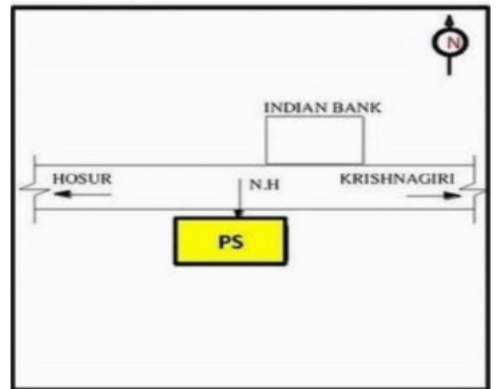

Google Map View

Polling Station Building Front View

Polling Station Front View

Cad View

Key MAP View

1 பெயர் : மது சூதன் தந்தையின் பெயர்: ஸ்ரீநிவாசன் வீட்டு எண் : 1/51 வயது : 23 பாலினம் : ஆண்	WYG2608172 Photo is available	2 பெயர் : உமா - கணவர் பெயர்: கோவிந்தசெட்டியார் - வீட்டு எண் : 1-67 வயது : 58 பாலினம் : பெண்	WYG0841577 Photo is available	3 பெயர் : பிரேமாவதி ர கணவர் பெயர்: மணிகண்டன் வீட்டு எண் : 1/233-1 வயது : 30 பாலினம் : பெண்	WYG1199330 Photo is available
4 பெயர் : ஹரிதா - தந்தையின் பெயர்: ஸ்ரீதர் - வீட்டு எண் : 1/892 வயது : 29 பாலினம் : பெண்	SUU1034974 Photo is available	S 5 பெயர் : பாக்கியலட்சுமி - கணவர் பெயர்: நாகராஜ் - வீட்டு எண் : 2 வயது : 80 பாலினம் : பெண்	WYG0841338 Photo is available	6 பெயர் : ராணி - கணவர் பெயர்: ஸ்ரீதர் - வீட்டு எண் : 2 வயது : 55 பாலினம் : பெண்	WYG0841536 Photo is available
7 பெயர் : ஜெயராம் - தந்தையின் பெயர்: கண்ணப்பா - வீட்டு எண் : 2-12 வயது : 64 பாலினம் : ஆண்	WYG1380070 Photo is available	8 பெயர் : மாதையன் - தந்தையின் பெயர்: கண்ணப்பா - வீட்டு எண் : 2-12 வயது : 52 பாலினம் : ஆண்	WYG1380054 Photo is available	9 பெயர் : அமுதா - கணவர் பெயர்: மாதையன் - வீட்டு எண் : 2-12 வயது : 45 பாலினம் : பெண்	WYG1380088 Photo is available
10 பெயர் : பழனி - தந்தையின் பெயர்: சின்னப்பா - வீட்டு எண் : 2-17 வயது : 54 பாலினம் : ஆண்	WYG1380062 Photo is available	11 பெயர் : நாகம்மாள் - கணவர் பெயர்: முனிராஜ் - வீட்டு எண் : 2-160 வயது : 37 பாலினம் : பெண்	WYG0842013 Photo is available	12 பெயர் : ரோஜா தந்தையின் பெயர்: கிருஷ்ணன் வீட்டு எண் : 2/183 வயது : 27 பாலினம் : பெண்	WYG1530195 Photo is available
13 பெயர் : சந்தோஷ்பாபு - தந்தையின் பெயர்: பாரதிதாசன் - வீட்டு எண் : 2-231 வயது : 32 பாலினம் : ஆண்	WYG0988667 Photo is available	14 பெயர் : பிரவீண் குமார் - தந்தையின் பெயர்: பாரதிதாசன் - வீட்டு எண் : 2-231 வயது : 30 பாலினம் : ஆண்	WYG1083906 Photo is available	15 பெயர் : தினேஸ்குமார் - தந்தையின் பெயர்: பாரதிதாசன் - வீட்டு எண் : 2-231 வயது : 28 பாலினம் : ஆண்	WYG1281401 Photo is available
16 பெயர் : மகேந்தர் சிரவி - கணவர் பெயர்: கானாராம் - வீட்டு எண் : 2-246 வயது : 35 பாலினம் : பெண்	WYG0581470 Photo is available	17 பெயர் : இராமமூர்த்தி - தந்தையின் பெயர்: வெங்கடசாமி - வீட்டு எண் : 2-339 வயது : 41 பாலினம் : ஆண்	WYG1084003 Photo is available	18 பெயர் : சங்கீதா - கணவர் பெயர்: இராமமூர்த்தி - வீட்டு எண் : 2-339 வயது : 35 பாலினம் : பெண்	WYG1084086 Photo is available
S 19 பெயர் : நாகவேணி - தந்தையின் பெயர்: ரத்தினம் - வீட்டு எண் : 2-341 வயது : 31 பாலினம் : பெண்	WYG1164292 Photo is available	20 பெயர் : பெருமாள் - தந்தையின் பெயர்: சஞ்ஜீவி - வீட்டு எண் : 2-344 வயது : 48 பாலினம் : ஆண்	WYG0842260 Photo is available	21 பெயர் : அம்சா - கணவர் பெயர்: பெருமாள் - வீட்டு எண் : 2-344 வயது : 46 பாலினம் : பெண்	WYG0841627 Photo is available
22 பெயர் : கார்த்திக் - தந்தையின் பெயர்: ராஜப்பா - வீட்டு எண் : 2-417 வயது : 33 பாலினம் : ஆண்	WYG0841544 Photo is available	23 பெயர் : மல்லிகா - கணவர் பெயர்: வெங்கடேஷ் - வீட்டு எண் : 2-424 வயது : 48 பாலினம் : பெண்	WYG0841817 Photo is available	24 பெயர் : லதா தந்தையின் பெயர்: ஈஷ்வரன் வீட்டு எண் : 2/437 வயது : 26 பாலினம் : பெண்	WYG1499284 Photo is available
25 பெயர் : மஞ்சநாத் - தந்தையின் பெயர்: வெங்கடசாமி - வீட்டு எண் : 2-562 வயது : 44 பாலினம் : ஆண்	WYG1164276 Photo is available	26 பெயர் : சையத் ஷாஜீத் தந்தையின் பெயர்: சையத் கலீல் வீட்டு எண் : 2/837 வயது : 25 பாலினம் : ஆண்	WYG2278356 Photo is available	27 பெயர் : சையத் ஜலீத் தந்தையின் பெயர்: சையத் கலீல் வீட்டு எண் : 2-937 வயது : 27 பாலினம் : ஆண்	WYG1488097 Photo is available
28 பெயர் : முருகம்மா - கணவர் பெயர்: ராஜா - வீட்டு எண் : 3-6 வயது : 48 பாலினம் : பெண்	WYG0842047 Photo is available	29 பெயர் : கார்த்திகேயன் - தாயின் பெயர்: முருகம்மா - வீட்டு எண் : 3-6 வயது : 31 பாலினம் : ஆண்	WYG0841791 Photo is available	30 பெயர் : கா.மகேஸ்வரி கணவர் பெயர்: நா.கார்த்திக் கா கார்த்திக் வீட்டு எண் : 3/35-5 வயது : 27 பாலினம் : பெண்	WYG2568830 Photo is available