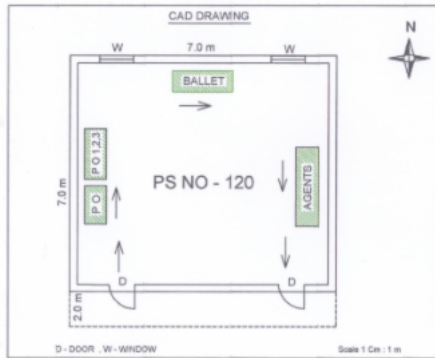

Google Map View

Polling Station Building Front View

Polling Station Front View

Cad View

Key MAP View

1	WYG0843904	பெயர் : ராஜசேகர் - தந்தையின் பெயர்: வெங்கட்டசாமி - வீட்டு எண் : 1-1 வயது : 33 பாலினம் : ஆண்	Photo is available	2	WYG2554079	பெயர் : ஸ்டெல்லஸ் தந்தையின் பெயர்: ஸேஸூரஜ் வீட்டு எண் : 1/28 வயது : 50 பாலினம் : பெண்	Photo is available	3	WYG1380146	பெயர் : ஸ்ரீனிவாசன் - தந்தையின் பெயர்: கோபலப்ப - வீட்டு எண் : 2-2 வயது : 50 பாலினம் : ஆண்	Photo is available
4	FMS3475514	பெயர் : மோகன் - தந்தையின் பெயர்: கிருஷ்ணப்பா - வீட்டு எண் : 2-2 வயது : 48 பாலினம் : ஆண்	Photo is available	5	FMS3475506	பெயர் : உஷா - கணவர் பெயர்: மோகன் - வீட்டு எண் : 2-2 வயது : 44 பாலினம் : பெண்	Photo is available	6	WYG1380138	பெயர் : சாந்தம்மா - கணவர் பெயர்: ஸ்ரீனிவாசன் - வீட்டு எண் : 2-2 வயது : 40 பாலினம் : பெண்	Photo is available
7	WYG1419621	பெயர் : அனிதா - கணவர் பெயர்: பிரவீன் - வீட்டு எண் : 2-2 வயது : 27 பாலினம் : பெண்	Photo is available	8	WYG2341832	பெயர் : கிருஷ்ணா மூர்த்தி ஏம தந்தையின் பெயர்: மோகன் கே வீட்டு எண் : 2/2 வயது : 23 பாலினம் : ஆண்	Photo is available	9	WYG2594414	பெயர் : மம்தா சீ கணவர் பெயர்: முனிராஜ் வீட்டு எண் : 2/2 வயது : 22 பாலினம் : பெண்	Photo is available
10	WYG1281690	பெயர் : விஜயா - கணவர் பெயர்: சிங்காரவேல் - வீட்டு எண் : 2-3 வயது : 55 பாலினம் : பெண்	Photo is available	11	WYG0583047	பெயர் : கோவிந்தராஜ் தந்தையின் பெயர்: ராமசாமி - வீட்டு எண் : 2-3 வயது : 54 பாலினம் : ஆண்	Photo is available	12	FMS5727268	பெயர் : ராதா - கணவர் பெயர்: கோவிந்தராஜ் - வீட்டு எண் : 2-3 வயது : 52 பாலினம் : பெண்	Photo is available
13	WYG0583054	பெயர் : வினோதா - கணவர் பெயர்: பிரபு - வீட்டு எண் : 2-3 வயது : 40 பாலினம் : பெண்	Photo is available	14	WYG0582080	பெயர் : பிரபு - தந்தையின் பெயர்: ராமசாமி - வீட்டு எண் : 2-3 வயது : 35 பாலினம் : ஆண்	Photo is available	15	WYG2487387	பெயர் : சதீஷ் தாயின் பெயர்: விஜயா வீட்டு எண் : 2/3 வயது : 34 பாலினம் : ஆண்	Photo is available
16	WYG2487486	பெயர் : வசந்தா கணவர் பெயர்: சதீஷ் வீட்டு எண் : 2/3 வயது : 32 பாலினம் : பெண்	Photo is available	17	WYG2384469	பெயர் : யஷ்வந்த் தந்தையின் பெயர்: கோவிந்தராஜ் வீட்டு எண் : 2/3 வயது : 21 பாலினம் : ஆண்	Photo is available	18	FMS1658665	பெயர் : வெங்கடேஷ் - தந்தையின் பெயர்: பாப்பையா - வீட்டு எண் : 2-4 வயது : 47 பாலினம் : ஆண்	Photo is available
19	FMS1658558	பெயர் : அமராவதி - கணவர் பெயர்: வெங்கடேஷ் - வீட்டு எண் : 2-4 வயது : 43 பாலினம் : பெண்	Photo is available	20	WYG1281716	பெயர் : பிரதாப் - தந்தையின் பெயர்: ராஜப்பா - வீட்டு எண் : 2-4 வயது : 30 பாலினம் : ஆண்	Photo is available	21	WYG2165868	பெயர் : பாலாஜி தந்தையின் பெயர்: வெங்கடேஷ் வீட்டு எண் : 2/4 வயது : 25 பாலினம் : ஆண்	Photo is available
22	WYG2515914	பெயர் : ரோமித் சங்கர் உ தந்தையின் பெயர்: உமா சங்கர் வீட்டு எண் : 2/4 வயது : 23 பாலினம் : ஆண்	Photo is available	23	WYG2384550	பெயர் : லாவண்யா தாயின் பெயர்: அமராவதி வீட்டு எண் : 2/4 வயது : 22 பாலினம் : பெண்	Photo is available	24	WYG0582445	பெயர் : கௌரி - கணவர் பெயர்: உமாசங்கர் - வீட்டு எண் : 2-4-1 வயது : 44 பாலினம் : பெண்	Photo is available
25	WYG2513620	பெயர் : ரோகித் சங்கர் தந்தையின் பெயர்: உமா சங்கர் வீட்டு எண் : 2/4-1 வயது : 20 பாலினம் : ஆண்	Photo is available	26	WYG2434116	பெயர் : ஆர்த்திகா பி கணவர் பெயர்: பிரதாப் வீட்டு எண் : 2/4-2 வயது : 21 பாலினம் : பெண்	Photo is available	27	FMS1658533	பெயர் : பிரமிளா - கணவர் பெயர்: பாப்பையா - வீட்டு எண் : 2-5 வயது : 61 பாலினம் : பெண்	Photo is available
28	WYG2292027	பெயர் : மாதேஷ் தந்தையின் பெயர்: முனிராஜ் வீட்டு எண் : 2/5 வயது : 41 பாலினம் : ஆண்	Photo is available	29	WYG2291987	பெயர் : பவித்ரா கணவர் பெயர்: லோகேஷ் வீட்டு எண் : 2/5-1 வயது : 26 பாலினம் : பெண்	Photo is available	30	WYG1506328	பெயர் : சந்திரகலா தந்தையின் பெயர்: ராமசந்திரன் வீட்டு எண் : 2/6 வயது : 27 பாலினம் : பெண்	Photo is available