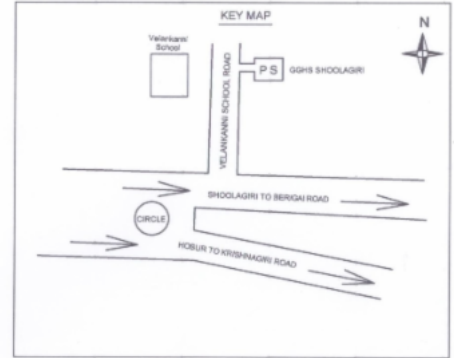

Cad View

Key MAP View