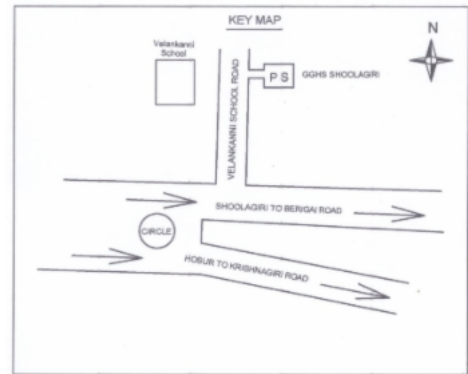

Key MAP View