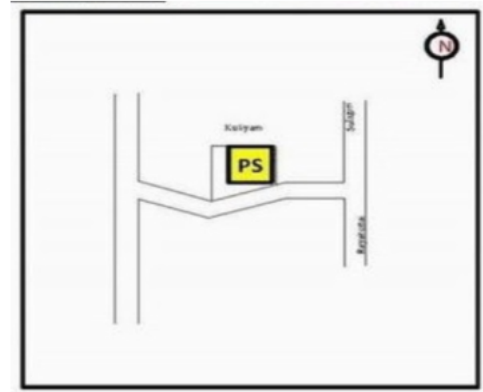

Key MAP View