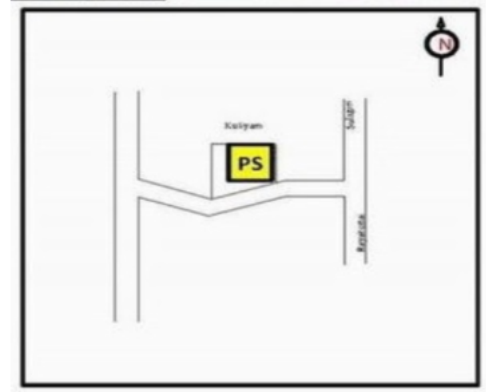

Key MAP View