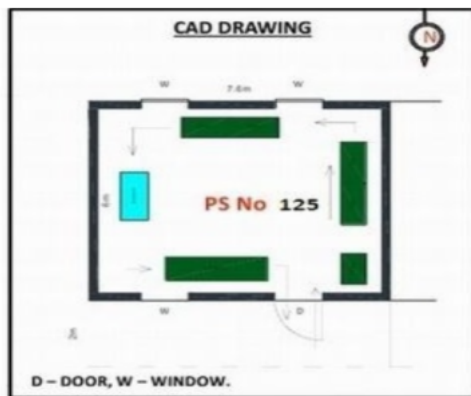

Google Map View

Polling Station Building Front View

Polling Station Front View

Cad View

Key MAP View

1	WYG0585745	பெயர் : சின்ன அனுமன் - தந்தையின் பெயர்: சின்ன அனுமன் - வீட்டு எண் : 1 வயது : 76 பாலினம் : ஆண்	Photo is available	2	WYG0585752	பெயர் : சின்னதுரை - தந்தையின் பெயர்: சின்ன அனுமன் - வீட்டு எண் : 1 வயது : 42 பாலினம் : ஆண்	Photo is available	3	WYG0585778	பெயர் : கிருஷ்ணன் - தந்தையின் பெயர்: சின்ன அனுமன் - வீட்டு எண் : 1 வயது : 40 பாலினம் : ஆண்	Photo is available
4	WYG0585760	பெயர் : கீதா - கணவர் பெயர்: சின்னதுரை - வீட்டு எண் : 1 வயது : 39 பாலினம் : பெண்	Photo is available	5	WYG0586016	பெயர் : சரவணன் - தந்தையின் பெயர்: முனியப்பன் - வீட்டு எண் : 1-19 வயது : 39 பாலினம் : ஆண்	Photo is available	6	WYG0730515	பெயர் : சரவணன் - தந்தையின் பெயர்: வெங்கட்டராமன் - வீட்டு எண் : 1-53A வயது : 40 பாலினம் : ஆண்	Photo is available
7	WYG0730523	பெயர் : ராணி - கணவர் பெயர்: சரவணன் - வீட்டு எண் : 1-53-A வயது : 38 பாலினம் : பெண்	Photo is available	8	WYG0849141	பெயர் : ரமேஷ் ஆ - தந்தையின் பெயர்: ஆழார் - வீட்டு எண் : 1-62D வயது : 37 பாலினம் : ஆண்	Photo is available	9	WYG1442318	பெயர் : பிரமிளா கணவர் பெயர்: கோவிந்தராஜ் வீட்டு எண் : 1/65 வயது : 35 பாலினம் : பெண்	Photo is available
10	WYG0849505	பெயர் : வள்ளியம்மாள் - தந்தையின் பெயர்: ரவிசந்தரன் - வீட்டு எண் : 1-85 வயது : 32 பாலினம் : பெண்	Photo is available	11	WYG1201052	பெயர் : விஜயகுமார் - தந்தையின் பெயர்: ரவிச்சந்திரன் - வீட்டு எண் : 1-85 வயது : 31 பாலினம் : ஆண்	Photo is available	12	WYG0586099	பெயர் : சின்னசாமி - தந்தையின் பெயர்: சின்னமுனியப்பன் - வீட்டு எண் : 1-86 வயது : 37 பாலினம் : ஆண்	Photo is available
13	WYG0586107	பெயர் : ஜம்புலிங்கம் - தந்தையின் பெயர்: சின்னமுனியப்பா - வீட்டு எண் : 1-86 வயது : 36 பாலினம் : ஆண்	Photo is available	14	WYG0586123	பெயர் : பாஞ்சாலி - கணவர் பெயர்: பெரியசாமி - வீட்டு எண் : 1-86 வயது : 36 பாலினம் : பெண்	Photo is available	15	WYG0586115	பெயர் : பழனி - தந்தையின் பெயர்: சின்னமுனியப்பன் - வீட்டு எண் : 1-86 வயது : 34 பாலினம் : ஆண்	Photo is available
16	WYG2322485	பெயர் : லதா கணவர் பெயர்: பழனி வீட்டு எண் : 1/86 வயது : 30 பாலினம் : பெண்	Photo is available	17	FMS1378975	பெயர் : சுந்தரம்மா - கணவர் பெயர்: துரை - வீட்டு எண் : 1-87 வயது : 52 பாலினம் : பெண்	Photo is available	18	WYG0849299	பெயர் : முனியப்பன் - தந்தையின் பெயர்: துரை - வீட்டு எண் : 1-87 வயது : 33 பாலினம் : ஆண்	Photo is available
19	WYG2323053	பெயர் : பிரகாஷ் து தந்தையின் பெயர்: துரை வீட்டு எண் : 1/87 வயது : 29 பாலினம் : ஆண்	Photo is available	20	WYG0586073	பெயர் : குண்டன் - தந்தையின் பெயர்: தலகுண்டன் - வீட்டு எண் : 1-89 வயது : 38 பாலினம் : ஆண்	Photo is available	21	WYG0586081	பெயர் : மங்கா - கணவர் பெயர்: சேட்டு - வீட்டு எண் : 1-89 வயது : 37 பாலினம் : பெண்	Photo is available
22	WYG0849273	பெயர் : வடிவேல் - தாயின் பெயர்: காளியம்மாள் - வீட்டு எண் : 1-89 வயது : 32 பாலினம் : ஆண்	Photo is available	23	WYG1087592	பெயர் : ராஜேஷ்வரி - கணவர் பெயர்: குண்டன் - வீட்டு எண் : 1-89 வயது : 30 பாலினம் : பெண்	Photo is available	24	WYG2373413	பெயர் : மீனா ம கணவர் பெயர்: மகேந்திரன் வீட்டு எண் : 1/90 வயது : 27 பாலினம் : பெண்	Photo is available
25	WYG0586297	பெயர் : செந்தில் - தந்தையின் பெயர்: முனியப்பன் - வீட்டு எண் : 1-91 வயது : 38 பாலினம் : ஆண்	Photo is available	26	WYG0586305	பெயர் : மாது - தந்தையின் பெயர்: முனியப்பன் - வீட்டு எண் : 1-91 வயது : 36 பாலினம் : ஆண்	Photo is available	27	WYG1087659	பெயர் : விக்னேஷ் - தந்தையின் பெயர்: முனியப்பன் - வீட்டு எண் : 1-91 வயது : 32 பாலினம் : ஆண்	Photo is available
28	WYG2223949	பெயர் : ராஜேஷ்வரி கணவர் பெயர்: சரவணன் வீட்டு எண் : 1/91 வயது : 27 பாலினம் : பெண்	Photo is available	29	WYG1381136	பெயர் : அருண் குமார் - தந்தையின் பெயர்: சின்னமுனியப்பன் - வீட்டு எண் : 1-94 வயது : 29 பாலினம் : ஆண்	Photo is available	30	WYG2440592	பெயர் : ரோஷினி தந்தையின் பெயர்: சின்னமுனியப்பன் வீட்டு எண் : 1/94 வயது : 23 பாலினம் : பெண்	Photo is available