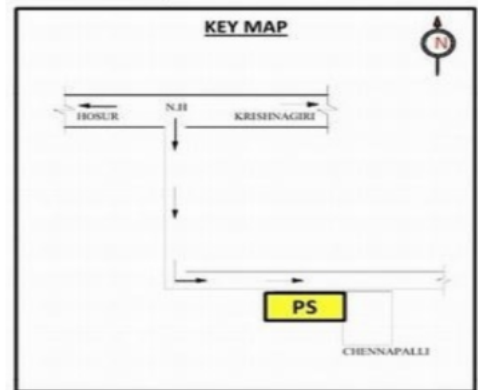

Cad View

Key MAP View