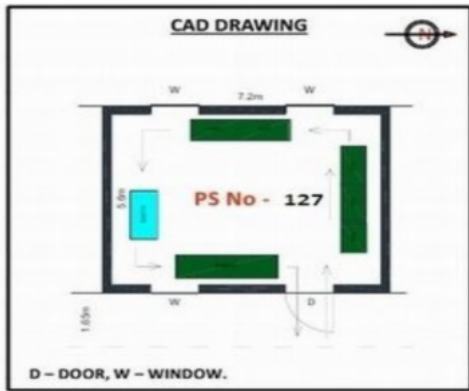

கையொப்பம்

Nazri Naksha

Google Map View

Polling Station Building Front View

Polling Station Front View

Cad View

Key MAP View

| | | | | | | | | | | | |
|----|------------|---|--------------------|----|------------|---|--------------------|----|------------|---|--------------------|
| 1 | WYG0587980 | பெயர் : ராஜா - தந்தையின் பெயர்: சென்னப்பன் - வீட்டு எண் : 1 வயது : 57 பாலினம் : ஆண் | Photo is available | 2 | WYG0587766 | பெயர் : பெரியசாமி - தந்தையின் பெயர்: ராஜி - வீட்டு எண் : 1 வயது : 48 பாலினம் : ஆண் | Photo is available | 3 | WYG0587709 | பெயர் : சென்னமா - கணவர் பெயர்: வேலு - வீட்டு எண் : 1 வயது : 45 பாலினம் : பெண் | Photo is available |
| 4 | WYG0587717 | பெயர் : முனிலட்சுமி - தந்தையின் பெயர்: திருப்பதி - வீட்டு எண் : 1 வயது : 36 பாலினம் : பெண் | Photo is available | 5 | WYG1338920 | பெயர் : ராஜேந்திரன் - தந்தையின் பெயர்: பாலகிருஷ்ணன் - வீட்டு எண் : 1 வயது : 34 பாலினம் : ஆண் | Photo is available | 6 | WYG1515899 | பெயர் : ஷிப்பா கணவர் பெயர்: ராஜப்பா வீட்டு எண் : 1\90 வயது : 30 பாலினம் : பெண் | Photo is available |
| 7 | WYG0587659 | பெயர் : சின்னப்பா - கணவர் பெயர்: சந்திரன் - வீட்டு எண் : 1-187 வயது : 66 பாலினம் : பெண் | Photo is available | 8 | WYG0587618 | பெயர் : கோவிந்தம்மா - கணவர் பெயர்: மாணிகண்டன் - வீட்டு எண் : 2-47 வயது : 38 பாலினம் : பெண் | Photo is available | 9 | WYG0851907 | பெயர் : ராஜேந்திரன் - தந்தையின் பெயர்: பெருமாள் - வீட்டு எண் : 2-154 வயது : 33 பாலினம் : ஆண் | Photo is available |
| 10 | WYG2275139 | பெயர் : சத்யா கணவர் பெயர்: ரமேஷ் வீட்டு எண் : 2\158 வயது : 23 பாலினம் : பெண் | Photo is available | 11 | WYG1515824 | பெயர் : நளினி கணவர் பெயர்: பாலகிருஷ்ணன் வீட்டு எண் : 2\159 வயது : 26 பாலினம் : பெண் | Photo is available | 12 | WYG0851865 | பெயர் : பாலகிருஷ்ணன் - தந்தையின் பெயர்: சூப்பன் - வீட்டு எண் : 2-159 வயது : 32 பாலினம் : ஆண் | Photo is available |
| 13 | WYG0851873 | பெயர் : சந்தோஷ் - தந்தையின் பெயர்: ஜலந்திரன் - வீட்டு எண் : 2-160 வயது : 33 பாலினம் : ஆண் | Photo is available | 14 | WYG2168185 | பெயர் : ஆஞ்சப்பா திம்மராயப்பா தந்தையின் பெயர்: திம்மராயப்பா வீட்டு எண் : 2\160 வயது : 24 பாலினம் : ஆண் | Photo is available | 15 | WYG1515881 | பெயர் : ராஜ் குமார் தந்தையின் பெயர்: சேநராயாந் வீட்டு எண் : 2\161 வயது : 25 பாலினம் : ஆண் | Photo is available |
| 16 | WYG0851881 | பெயர் : ஆறுமகம் - தந்தையின் பெயர்: முனியப்பன் - வீட்டு எண் : 2-161 வயது : 32 பாலினம் : ஆண் | Photo is available | 17 | WYG1514025 | பெயர் : தினகரன் தந்தையின் பெயர்: திம்மராயன் வீட்டு எண் : 2\174 வயது : 25 பாலினம் : ஆண் | Photo is available | 18 | WYG2488245 | பெயர் : சரளா செ கணவர் பெயர்: தினகரன் வீட்டு எண் : 2\174 வயது : 20 பாலினம் : பெண் | Photo is available |
| 19 | WYG2275097 | பெயர் : வினோத் தந்தையின் பெயர்: திம்மராயாந் வீட்டு எண் : 2\174-1e வயது : 23 பாலினம் : ஆண் | Photo is available | 20 | WYG0587626 | பெயர் : மாரி - தந்தையின் பெயர்: முனிசாமி - வீட்டு எண் : 2-175 வயது : 44 பாலினம் : ஆண் | Photo is available | 21 | WYG0588103 | பெயர் : துரைவதி - கணவர் பெயர்: முருகன் - வீட்டு எண் : 2-178 வயது : 46 பாலினம் : பெண் | Photo is available |
| 22 | WYG1088061 | பெயர் : தேவராஜ் - தந்தையின் பெயர்: முருகன் - வீட்டு எண் : 2-178 வயது : 30 பாலினம் : ஆண் | Photo is available | 23 | WYG1088244 | பெயர் : செம்பருத்தி - கணவர் பெயர்: கிருஷ்ணமூர்த்தி - வீட்டு எண் : 2-178 வயது : 30 பாலினம் : பெண் | Photo is available | 24 | WYG0587832 | பெயர் : முனியம்மா - கணவர் பெயர்: கோவிந்தன் -- வீட்டு எண் : 2-179 வயது : 76 பாலினம் : பெண் | Photo is available |
| 25 | WYG2276624 | பெயர் : மாலதி கணவர் பெயர்: நாகராஜ் வீட்டு எண் : 2\179 வயது : 23 பாலினம் : பெண் | Photo is available | 26 | WYG2168284 | பெயர் : திருமுருகன் தந்தையின் பெயர்: கோவிந்தசாமி வீட்டு எண் : 2\182 வயது : 26 பாலினம் : ஆண் | Photo is available | 27 | WYG2487866 | பெயர் : சத்தியராஜ் வே தந்தையின் பெயர்: வேலு வீட்டு எண் : 2\184-ஏ வயது : 22 பாலினம் : ஆண் | Photo is available |
| 28 | WYG2503159 | பெயர் : மதுரவேலு வே தந்தையின் பெயர்: வேலு வீட்டு எண் : 2\184-ஏ வயது : 20 பாலினம் : ஆண் | Photo is available | 29 | WYG1201342 | பெயர் : ரவி - தந்தையின் பெயர்: ஹரிசந்திரன் - வீட்டு எண் : 2-186 வயது : 30 பாலினம் : ஆண் | Photo is available | 30 | WYG1201334 | பெயர் : ரமேஷ் - தந்தையின் பெயர்: அனிசந்திரன் - வீட்டு எண் : 2-186 வயது : 29 பாலினம் : ஆண் | Photo is available |