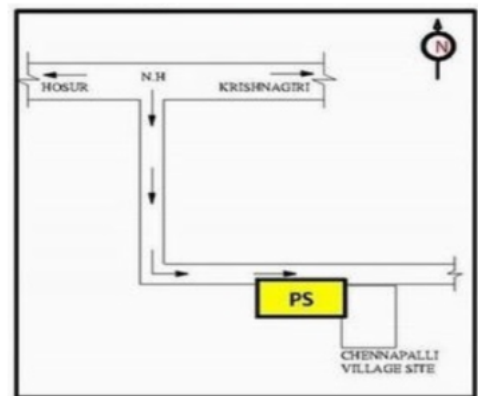

Cad View

Key MAP View