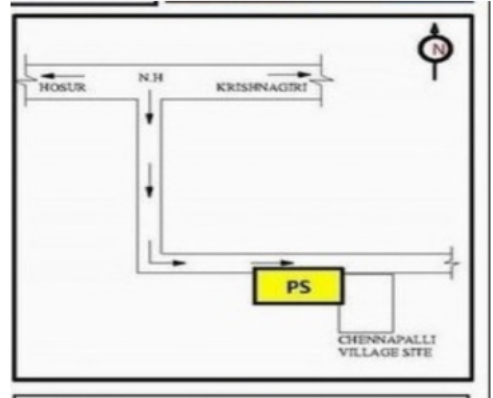

Key MAP View