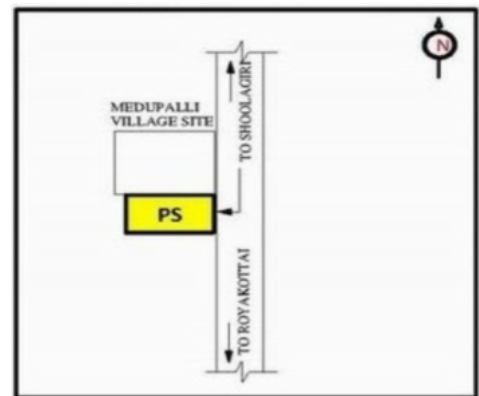

Key MAP View