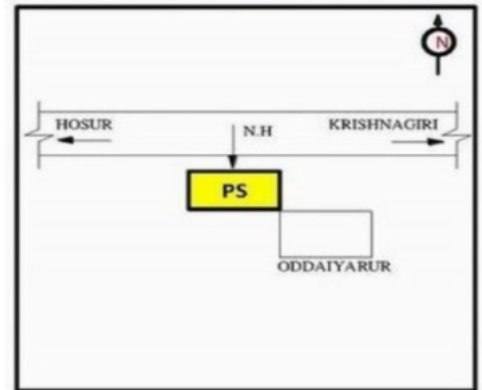

Google Map View

Polling Station Building Front View

Polling Station Front View

Cad View

Key MAP View

1 பெயர் : அருண்குமார் - தந்தையின் பெயர்: வெங்கடராமன் - வீட்டு எண் : 1 வயது : 32 பாலினம் : ஆண் Photo is available	WYG1324136	2 பெயர் : ஹேமாவதி - கணவர் பெயர்: ஜெயக்குமார் - வீட்டு எண் : 1 வயது : 31 பாலினம் : பெண் Photo is available	WYG1324144	3 பெயர் : மங்களா - கணவர் பெயர்: ஆறுமுகம் - வீட்டு எண் : 1 வயது : 31 பாலினம் : பெண் Photo is available	WYG1324151
4 பெயர் : சதீஷ்குமார் - தந்தையின் பெயர்: செல்வராஜ் - வீட்டு எண் : 1 வயது : 29 பாலினம் : ஆண் Photo is available	WYG1324169	5 பெயர் : நாகவள்ளி - கணவர் பெயர்: சிவன் - வீட்டு எண் : 1 வயது : 28 பாலினம் : பெண் Photo is available	WYG1324128	6 பெயர் : அருணா - தந்தையின் பெயர்: கோவிந்தராஜ் - வீட்டு எண் : 4 வயது : 27 பாலினம் : பெண் Photo is available	WYG1428408
7 பெயர் : சுகித்ரா - தந்தையின் பெயர்: சுந்தரமூர்த்தி - வீட்டு எண் : 4-57 வயது : 29 பாலினம் : பெண் Photo is available	WYG1381854	8 பெயர் : பூந்தேவி தாயின் பெயர்: வள்ளி வீட்டு எண் : 4/506-ஏ வயது : 32 பாலினம் : பெண் Photo is available	WYG2240810	9 பெயர் : குணசேகரன் - தந்தையின் பெயர்: பொன்னுசாமி - வீட்டு எண் : 4-524 வயது : 36 பாலினம் : ஆண் Photo is available	WYG0991240
10 பெயர் : சின்னராஜ் - தந்தையின் பெயர்: துரைசாமி - வீட்டு எண் : 4-550 வயது : 60 பாலினம் : ஆண் Photo is available	FMS6114714	11 பெயர் : செந்தியம்மாள் - கணவர் பெயர்: சின்னராஜ் - வீட்டு எண் : 4-550 வயது : 56 பாலினம் : பெண் Photo is available	FMS6114722	12 பெயர் : சிவக்குமார் - தந்தையின் பெயர்: சின்னராஜ் - வீட்டு எண் : 4-550 வயது : 40 பாலினம் : ஆண் Photo is available	FMS6114706
13 பெயர் : காஞ்சனா - கணவர் பெயர்: சிவகுமார் - வீட்டு எண் : 4-550 வயது : 37 பாலினம் : பெண் Photo is available	WYG0596189	14 பெயர் : கோவிந்தசாமி - தந்தையின் பெயர்: வெங்கடராமன் - வீட்டு எண் : 4-551 வயது : 41 பாலினம் : ஆண் Photo is available	FMS6114748	15 பெயர் : கரிராமன் - தந்தையின் பெயர்: வட்சுமணன் - வீட்டு எண் : 4-551 வயது : 38 பாலினம் : ஆண் Photo is available	FMS6114730
16 பெயர் : சத்யா - கணவர் பெயர்: கோவிந்தசாமி - வீட்டு எண் : 4-551 வயது : 29 பாலினம் : பெண் Photo is available	WYG1284793	17 பெயர் : நவீன்குமார் அ தாயின் பெயர்: பெருமா வீட்டு எண் : 4/551 வயது : 21 பாலினம் : ஆண் Photo is available	WYG2476463	18 பெயர் : திம்மராயன் - தந்தையின் பெயர்: வெங்கடராமன் - வீட்டு எண் : 4-552 வயது : 61 பாலினம் : ஆண் Photo is available	WYG0854455
19 பெயர் : ராமசந்திரன் - தந்தையின் பெயர்: திம்மராயன் வீட்டு எண் : 4-552 வயது : 36 பாலினம் : ஆண் Photo is available	WYG0596213	20 பெயர் : ரவிசந்திரன் - தந்தையின் பெயர்: திம்மராயன் - வீட்டு எண் : 4-552 வயது : 31 பாலினம் : ஆண் Photo is available	WYG1088913	21 பெயர் : ஜெஷ்வர்யா கணவர் பெயர்: ரவிசந்திரன் வீட்டு எண் : 4/552 வயது : 24 பாலினம் : பெண் Photo is available	WYG2418473
22 பெயர் : பார்வதி - கணவர் பெயர்: ராமசந்திரன் - வீட்டு எண் : 4-552A வயது : 30 பாலினம் : பெண் Photo is available	WYG1284736	23 பெயர் : வெங்கடராமன் - தந்தையின் பெயர்: வெங்கடராமன் - வீட்டு எண் : 4-553 வயது : 61 பாலினம் : ஆண் Photo is available	FMS3558871	24 பெயர் : மங்கம்மா - கணவர் பெயர்: வெங்கடராமன் - வீட்டு எண் : 4-553 வயது : 51 பாலினம் : பெண் Photo is available	FMS3559192
25 பெயர் : நீலா கணவர் பெயர்: அருண்குமார் வீட்டு எண் : 4/553 வயது : 23 பாலினம் : பெண் Photo is available	WYG2361319	26 பெயர் : நாகம்மா - கணவர் பெயர்: ராஜப்பா - வீட்டு எண் : 4-554 வயது : 67 பாலினம் : பெண் Photo is available	FMS6114771	27 பெயர் : ஆயம்மா - கணவர் பெயர்: கரிராமன் - வீட்டு எண் : 4-554 வயது : 65 பாலினம் : பெண் Photo is available	FMS6114789
28 பெயர் : சுதா - கணவர் பெயர்: முருகன் - வீட்டு எண் : 4-554 வயது : 39 பாலினம் : பெண் Photo is available	FMS6114797	29 பெயர் : சத்தியா - கணவர் பெயர்: வேலு - வீட்டு எண் : 4-554 வயது : 38 பாலினம் : பெண் Photo is available	WYG0596163	30 பெயர் : ஜனனிம தந்தையின் பெயர்: மனோகரன் மனோகரன் வீட்டு எண் : 4/554 வயது : 22 பாலினம் : பெண் Photo is available	WYG2392983