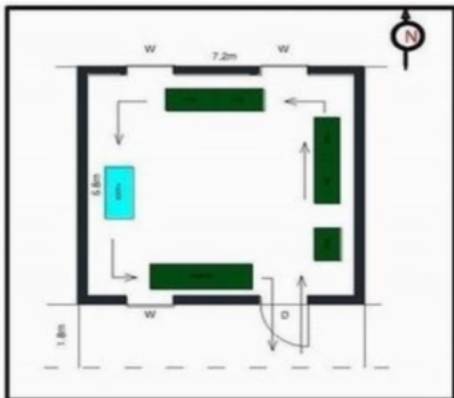

**Google Map View**

**Polling Station Building Front View**

**Polling Station Front View**

**Cad View**

**Key MAP View**

1	WYG1323898	பெயர் : நீலா - தந்தையின் பெயர்: சீனிவாசன் - வீட்டு எண் : 1 வயது : 33 பாலினம் : பெண்	Photo is available	2	WYG1323930	பெயர் : திருவேன்குமார் - தந்தையின் பெயர்: முனியப்பன் - வீட்டு எண் : 1 வயது : 29 பாலினம் : ஆண்	Photo is available	3	WYG1323914	பெயர் : ரீனா - தந்தையின் பெயர்: துரைசாமி - வீட்டு எண் : 1 வயது : 28 பாலினம் : பெண்	Photo is available
4	WYG2343325	பெயர் : செளமியா கணவர் பெயர்: சிங்காரவேலன் வீட்டு எண் : 1/70ஏஃப வயது : 26 பாலினம் : பெண்	Photo is available	5	WYG1454032	பெயர் : சாம்ராஜ் தந்தையின் பெயர்: சின்னப்பா வீட்டு எண் : 2/453 வயது : 27 பாலினம் : ஆண்	Photo is available	6	WYG2363737	பெயர் : ஆர்த்தி தந்தையின் பெயர்: கிருஷ்ணன் வீட்டு எண் : 2/528 வயது : 22 பாலினம் : பெண்	Photo is available
7	WYG1529957	பெயர் : ரஞ்சிதா கணவர் பெயர்: திருவேன்குமார் வீட்டு எண் : 3 வயது : 27 பாலினம் : பெண்	Photo is available	8	WYG1489558	பெயர் : நேத்ரா கணவர் பெயர்: மணி வீட்டு எண் : 3\35 வயது : 32 பாலினம் : பெண்	Photo is available	9	WYG1520212	பெயர் : சிவா தந்தையின் பெயர்: சக்கரலப்பா வீட்டு எண் : 3\90 வயது : 41 பாலினம் : ஆண்	Photo is available
10	WYG1530054	பெயர் : கிருஷ்ணன் தந்தையின் பெயர்: சின்னசாமி வீட்டு எண் : 3/160 வயது : 50 பாலினம் : ஆண்	Photo is available	11	WYG0856351	பெயர் : முனிகிருஸ்னன் - தந்தையின் பெயர்: ராஜப்பா - வீட்டு எண் : 3-222 வயது : 35 பாலினம் : ஆண்	Photo is available	12	WYG0856377	பெயர் : சகுந்தலா - கணவர் பெயர்: முனிகிருஸ்னா - வீட்டு எண் : 3-222c வயது : 34 பாலினம் : பெண்	Photo is available
13	WYG0038869	பெயர் : ராதா - கணவர் பெயர்: நாகராஜ் - வீட்டு எண் : 3-315 வயது : 41 பாலினம் : பெண்	Photo is available	14	WYG2528990	பெயர் : தேசிகன் தந்தையின் பெயர்: நாகராஜ் வீட்டு எண் : 3/315 வயது : 20 பாலினம் : ஆண்	Photo is available	15	WYG1420819	பெயர் : சந்தோஷ்குமார் - தந்தையின் பெயர்: சீனிவாசன் - வீட்டு எண் : 3-315A வயது : 28 பாலினம் : பெண்	Photo is available
16	WYG0038877	பெயர் : பைரம்மா - கணவர் பெயர்: திம்மராயப்பா - வீட்டு எண் : 3-317 வயது : 77 பாலினம் : பெண்	Photo is available	17	WYG0039081	பெயர் : லக்ஷ்மி - கணவர் பெயர்: வெங்கடராஜ் - வீட்டு எண் : 3-317 வயது : 45 பாலினம் : பெண்	Photo is available	18	WYG0595603	பெயர் : நாகம்மா - கணவர் பெயர்: கிரியப்பா - வீட்டு எண் : 3-317 வயது : 44 பாலினம் : பெண்	Photo is available
19	WYG2429074	பெயர் : சதீஷ்குமார் தந்தையின் பெயர்: வெங்கடராஜ் வீட்டு எண் : 3/317சி வயது : 22 பாலினம் : ஆண்	Photo is available	20	WYG1382134	பெயர் : திம்மராஜ் - தந்தையின் பெயர்: நஞ்சப்ப - வீட்டு எண் : 3-318 வயது : 28 பாலினம் : ஆண்	Photo is available	21	WYG0038885	பெயர் : சந்திரன் - தந்தையின் பெயர்: முனியப்பா - வீட்டு எண் : 3-318A வயது : 45 பாலினம் : ஆண்	Photo is available
22	WYG0038901	பெயர் : எல்லம்மா - கணவர் பெயர்: சந்திரன் - வீட்டு எண் : 3-318A வயது : 42 பாலினம் : பெண்	Photo is available	23	WYG0038919	பெயர் : கெம்பம்மா - கணவர் பெயர்: கெம்பய்யா - வீட்டு எண் : 3-319 வயது : 55 பாலினம் : பெண்	Photo is available	24	WYG0038927	பெயர் : முனிராஜ் - தந்தையின் பெயர்: முனியப்பா - வீட்டு எண் : 3-319A வயது : 46 பாலினம் : ஆண்	Photo is available
25	WYG2414902	பெயர் : திம்மராஜ் தந்தையின் பெயர்: திம்மராஜ் வீட்டு எண் : 3/321 வயது : 23 பாலினம் : ஆண்	Photo is available	26	WYG1529569	பெயர் : பிரசாந்த் தந்தையின் பெயர்: நஞ்சப்பா வீட்டு எண் : 3/322 வயது : 26 பாலினம் : ஆண்	Photo is available	27	WYG2613362	பெயர் : புஷ்பா கணவர் பெயர்: பிரசாந்த் வீட்டு எண் : 3/322 வயது : 23 பாலினம் : பெண்	Photo is available
28	WYG2400539	பெயர் : பைரேசன் தந்தையின் பெயர்: நஞ்சப்பா வீட்டு எண் : 3/322ஏ வயது : 24 பாலினம் : ஆண்	Photo is available	29	WYG1564277	பெயர் : பையம்மா இதரர் பெயர்: ராஜப்பா வீட்டு எண் : 3/322ஈ வயது : 53 பாலினம் : பெண்	Photo is available	30	WYG0856369	பெயர் : முனிராஜ் - தந்தையின் பெயர்: ராஜப்பா - வீட்டு எண் : 3-322c வயது : 53 பாலினம் : ஆண்	Photo is available