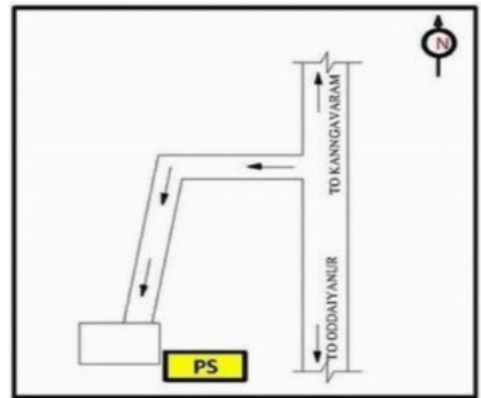

**Google Map View**

**Polling Station Building Front View**

**Polling Station Front View**

**Cad View**

**Key MAP View**

1	WYG1323898	பெயர் : நீலா - தந்தையின் பெயர்: சீனிவாசன் - வீட்டு எண் : 1 வயது : 33 பாலினம் : பெண்	Photo is available	2	WYG1323930	பெயர் : திருவேன்குமார் - தந்தையின் பெயர்: முனியப்பன் - வீட்டு எண் : 1 வயது : 29 பாலினம் : ஆண்	Photo is available	3	WYG1323914	பெயர் : ரீனா - தந்தையின் பெயர்: துரைசாமி - வீட்டு எண் : 1 வயது : 28 பாலினம் : பெண்	Photo is available
4	WYG2343325	பெயர் : செளமியா கணவர் பெயர்: சிங்காரவேலன் வீட்டு எண் : 1/70ஏஃப வயது : 26 பாலினம் : பெண்	Photo is available	5	WYG1454032	பெயர் : சாம்ராஜ் தந்தையின் பெயர்: சின்னப்பா வீட்டு எண் : 2/453 வயது : 27 பாலினம் : ஆண்	Photo is available	6	WYG2363737	பெயர் : ஆர்த்தி தந்தையின் பெயர்: கிருஷ்ணன் வீட்டு எண் : 2/528 வயது : 22 பாலினம் : பெண்	Photo is available
7	WYG1529957	பெயர் : ரஞ்சிதா கணவர் பெயர்: திருவேன்குமார் வீட்டு எண் : 3 வயது : 27 பாலினம் : பெண்	Photo is available	8	WYG1489558	பெயர் : நேத்ரா கணவர் பெயர்: மணி வீட்டு எண் : 3\35 வயது : 32 பாலினம் : பெண்	Photo is available	9	WYG1520212	பெயர் : சிவா தந்தையின் பெயர்: சக்கரலப்பா வீட்டு எண் : 3\90 வயது : 41 பாலினம் : ஆண்	Photo is available
10	WYG1530054	பெயர் : கிருஷ்ணன் தந்தையின் பெயர்: சின்னசாமி வீட்டு எண் : 3/160 வயது : 50 பாலினம் : ஆண்	Photo is available	11	WYG0856351	பெயர் : முனிகிருஸ்னன் - தந்தையின் பெயர்: ராஜப்பா - வீட்டு எண் : 3-222 வயது : 35 பாலினம் : ஆண்	Photo is available	12	WYG0856377	பெயர் : சகுந்தலா - கணவர் பெயர்: முனிகிருஸ்னா - வீட்டு எண் : 3-222c வயது : 34 பாலினம் : பெண்	Photo is available
13	WYG0038869	பெயர் : ராதா - கணவர் பெயர்: நாகராஜ் - வீட்டு எண் : 3-315 வயது : 41 பாலினம் : பெண்	Photo is available	14	WYG2528990	பெயர் : தேசிகன் தந்தையின் பெயர்: நாகராஜ் வீட்டு எண் : 3/315 வயது : 20 பாலினம் : ஆண்	Photo is available	15	WYG1420819	பெயர் : சந்தோஷ்குமார் - தந்தையின் பெயர்: சீனிவாசன் - வீட்டு எண் : 3-315A வயது : 28 பாலினம் : பெண்	Photo is available
16	WYG0038877	பெயர் : பைரம்மா - கணவர் பெயர்: திம்மராயப்பா - வீட்டு எண் : 3-317 வயது : 77 பாலினம் : பெண்	Photo is available	17	WYG0039081	பெயர் : லக்ஷ்மி - கணவர் பெயர்: வெங்கடராஜ் - வீட்டு எண் : 3-317 வயது : 45 பாலினம் : பெண்	Photo is available	18	WYG0595603	பெயர் : நாகம்மா - கணவர் பெயர்: கிரியப்பா - வீட்டு எண் : 3-317 வயது : 44 பாலினம் : பெண்	Photo is available
19	WYG2429074	பெயர் : சதீஷ்குமார் தந்தையின் பெயர்: வெங்கடராஜ் வீட்டு எண் : 3/317சி வயது : 22 பாலினம் : ஆண்	Photo is available	20	WYG1382134	பெயர் : திம்மராஜ் - தந்தையின் பெயர்: நஞ்சப்ப - வீட்டு எண் : 3-318 வயது : 28 பாலினம் : ஆண்	Photo is available	21	WYG0038885	பெயர் : சந்திரன் - தந்தையின் பெயர்: முனியப்பா - வீட்டு எண் : 3-318A வயது : 45 பாலினம் : ஆண்	Photo is available
22	WYG0038901	பெயர் : எல்லம்மா - கணவர் பெயர்: சந்திரன் - வீட்டு எண் : 3-318A வயது : 42 பாலினம் : பெண்	Photo is available	23	WYG0038919	பெயர் : கெம்பம்மா - கணவர் பெயர்: கெம்பய்யா - வீட்டு எண் : 3-319 வயது : 55 பாலினம் : பெண்	Photo is available	24	WYG0038927	பெயர் : முனிராஜ் - தந்தையின் பெயர்: முனியப்பா - வீட்டு எண் : 3-319A வயது : 46 பாலினம் : ஆண்	Photo is available
25	WYG2414902	பெயர் : திம்மராஜ் தந்தையின் பெயர்: திம்மராஜ் வீட்டு எண் : 3/321 வயது : 23 பாலினம் : ஆண்	Photo is available	26	WYG1529569	பெயர் : பிரசாந்த் தந்தையின் பெயர்: நஞ்சப்பா வீட்டு எண் : 3/322 வயது : 26 பாலினம் : ஆண்	Photo is available	27	WYG2613362	பெயர் : புஷ்பா கணவர் பெயர்: பிரசாந்த் வீட்டு எண் : 3/322 வயது : 23 பாலினம் : பெண்	Photo is available
28	WYG2400539	பெயர் : பைரேசன் தந்தையின் பெயர்: நஞ்சப்பா வீட்டு எண் : 3/322ஏ வயது : 24 பாலினம் : ஆண்	Photo is available	29	WYG1564277	பெயர் : பையம்மா இதரர் பெயர்: ராஜப்பா வீட்டு எண் : 3/322ஈ வயது : 53 பாலினம் : பெண்	Photo is available	30	WYG0856369	பெயர் : முனிராஜ் - தந்தையின் பெயர்: ராஜப்பா - வீட்டு எண் : 3-322c வயது : 53 பாலினம் : ஆண்	Photo is available