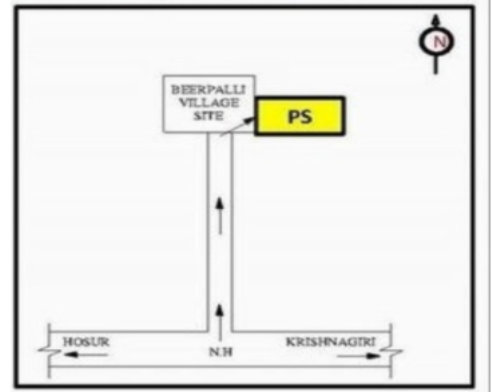

Key MAP View