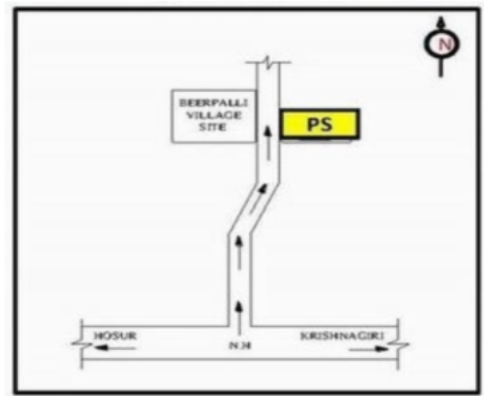

Key MAP View