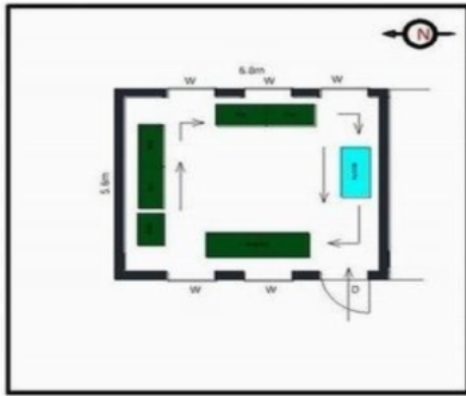

Google Map View

Polling Station Building Front View

Polling Station Front View

Cad View

Key MAP View

1	WYG0857961	பெயர் : சக்திவேல் - தந்தையின் பெயர்: மாதப்பன் - வீட்டு எண் : 2 வயது : 33 பாலினம் : ஆண்	Photo is available	2	WYG0992255	பெயர் : பாலகிருஷ்ணன் - தந்தையின் பெயர்: மாதன் - வீட்டு எண் : 2-128 வயது : 35 பாலினம் : ஆண்	Photo is available	3	WYG0992248	பெயர் : கணேசன் - தந்தையின் பெயர்: மாதன் - வீட்டு எண் : 2-128 வயது : 32 பாலினம் : ஆண்	Photo is available
4	WYG2205441	பெயர் : மணிமலை கணவர் பெயர்: பிரகாஷ் வீட்டு எண் : 2/154 வயது : 25 பாலினம் : பெண்	Photo is available	5	WYG2343648	பெயர் : சிவகாமி தந்தையின் பெயர்: ராஜப்பா வீட்டு எண் : 2/236 வயது : 23 பாலினம் : பெண்	Photo is available	S 6	WYG2343689	பெயர் : வெள்ளிலா கணவர் பெயர்: விக்ரெஷ் வீட்டு எண் : 2/295 வயது : 24 பாலினம் : பெண்	Photo is available
7	WYG1485804	பெயர் : நதியா கணவர் பெயர்: ஆறுமுகம் வீட்டு எண் : 4/70 வயது : 35 பாலினம் : பெண்	Photo is available	8	WYG1485788	பெயர் : தெய்வாணி மா கணவர் பெயர்: ராஜா வீட்டு எண் : 4-70 வயது : 27 பாலினம் : பெண்	Photo is available	9	WYG0858712	பெயர் : கௌரி - கணவர் பெயர்: முனிராஜ் - வீட்டு எண் : 4-588 வயது : 35 பாலினம் : பெண்	Photo is available
10	WYG0040683	பெயர் : கோவிந்தராஜ் - தந்தையின் பெயர்: மாதப்பன் - வீட்டு எண் : 4-684 வயது : 38 பாலினம் : ஆண்	Photo is available	11	WYG0992263	பெயர் : கோவிந்தராஜி - தந்தையின் பெயர்: முனிராஜ் - வீட்டு எண் : 4-687 வயது : 32 பாலினம் : ஆண்	Photo is available	12	WYG2205409	பெயர் : சின்னசாமி தந்தையின் பெயர்: முனிராஜ் வீட்டு எண் : 4/687 வயது : 28 பாலினம் : ஆண்	Photo is available
13	WYG2205458	பெயர் : மகேஷ் கணவர் பெயர்: கோவிந்தசாமி வீட்டு எண் : 4/687 வயது : 27 பாலினம் : பெண்	Photo is available	14	WYG0591701	பெயர் : கோவிந்தசாமி - தந்தையின் பெயர்: முனிராஜ் - வீட்டு எண் : 4/687-ஏ வயது : 35 பாலினம் : ஆண்	Photo is available	15	WYG1787639	பெயர் : காளியம்மாள் - கணவர் பெயர்: கோவிந்தசாமி - வீட்டு எண் : 4-689 வயது : 59 பாலினம் : பெண்	Photo is available
16	WYG0040667	பெயர் : கீதா - கணவர் பெயர்: கோவிந்தராஜ் - வீட்டு எண் : 4-689 வயது : 39 பாலினம் : பெண்	Photo is available	17	WYG0858704	பெயர் : ராதா - கணவர் பெயர்: மாதையன் - வீட்டு எண் : 4-689 வயது : 33 பாலினம் : பெண்	Photo is available	18	WYG1203017	பெயர் : வடிவேல் - தந்தையின் பெயர்: கோவிந்தசாமி - வீட்டு எண் : 4-689 வயது : 29 பாலினம் : ஆண்	Photo is available
19	WYG0040675	பெயர் : ஜெய்சங்கர் - தந்தையின் பெயர்: பெரியசாமி - வீட்டு எண் : 4-690 வயது : 38 பாலினம் : ஆண்	Photo is available	20	WYG1166149	பெயர் : மகேஸ்வரி - கணவர் பெயர்: வேலு - வீட்டு எண் : 4-691 வயது : 31 பாலினம் : பெண்	Photo is available	21	WYG2343549	பெயர் : திருப்பதி தந்தையின் பெயர்: முனியப்பன் வீட்டு எண் : 4/691 வயது : 24 பாலினம் : ஆண்	Photo is available
22	WYG1203009	பெயர் : சக்திவேல் - தந்தையின் பெயர்: பாலப்பன் - வீட்டு எண் : 4-692 வயது : 31 பாலினம் : ஆண்	Photo is available	23	WYG0591644	பெயர் : சண்முகம் - தந்தையின் பெயர்: சின்னகோவிந்தன் வீட்டு எண் : 4-693 வயது : 35 பாலினம் : ஆண்	Photo is available	24	WYG0591636	பெயர் : கோவிந்தம்மா - கணவர் பெயர்: சம்பத் - வீட்டு எண் : 4-694 வயது : 58 பாலினம் : பெண்	Photo is available
25	WYG0591685	பெயர் : பெரியசாமி - தந்தையின் பெயர்: சின்னசாமி - வீட்டு எண் : 4-696-A வயது : 51 பாலினம் : ஆண்	Photo is available	26	WYG2191484	பெயர் : மங்கம்மாள் கணவர் பெயர்: பாகாகிருஷ்ணன் வீட்டு எண் : 4/698 வயது : 28 பாலினம் : பெண்	Photo is available	27	KMC2057842	பெயர் : ஆறுமுகம் தந்தையின் பெயர்: அனுமன் - வீட்டு எண் : 4/701 வயது : 43 பாலினம் : ஆண்	Photo is available
28	WYG0858944	பெயர் : ராஜா - தந்தையின் பெயர்: சின்னபெரியசாமி வீட்டு எண் : 4-701 வயது : 32 பாலினம் : ஆண்	Photo is available	29	WYG0859173	பெயர் : மல்லிகா - தந்தையின் பெயர்: முனியப்பா - வீட்டு எண் : 4-702 வயது : 36 பாலினம் : ஆண்	Photo is available	30	WYG1285550	பெயர் : அண்ணாமலை - தந்தையின் பெயர்: முனியப்பன் - வீட்டு எண் : 4-702 வயது : 28 பாலினம் : ஆண்	Photo is available