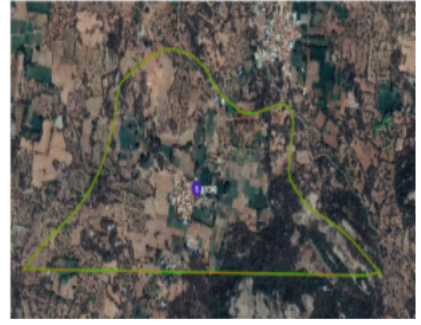

Google Map View