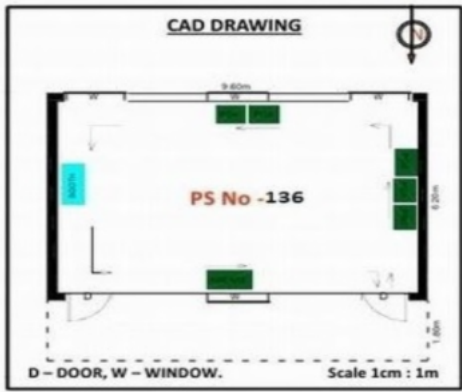

Google Map View

Polling Station Building Front View

Polling Station Front View

Cad View

Key MAP View

1 பெயர் : இராஜம்மா - கணவர் பெயர்: மாறன் - வீட்டு எண் : 1 வயது : 76 பாலினம் : பெண் Photo is available	WYG1796259	2 பெயர் : முருகன் - தந்தையின் பெயர்: மாறன் - வீட்டு எண் : 1 வயது : 48 பாலினம் : ஆண் Photo is available	FMS5732821	3 பெயர் : மாதம்மா - கணவர் பெயர்: முருகன் - வீட்டு எண் : 1 வயது : 46 பாலினம் : பெண் Photo is available	WYG1796267
4 பெயர் : ஜெயபிரகாஷ் - தந்தையின் பெயர்: முனியப்பன் - வீட்டு எண் : 1 வயது : 33 பாலினம் : ஆண் Photo is available	WYG0859777	5 பெயர் : மகேஸ்வரி தந்தையின் பெயர்: முனியப்பன் - வீட்டு எண் : 1/30 வயது : 36 பாலினம் : பெண் Photo is available	WYG1285881	6 பெயர் : கோவிந்தன் - தந்தையின் பெயர்: கோனப்பன் - வீட்டு எண் : 1-122 வயது : 65 பாலினம் : ஆண் Photo is available	FMS1280098
7 பெயர் : விஜயகுமார் - தந்தையின் பெயர்: கோவிந்தன் - வீட்டு எண் : 1-122 வயது : 40 பாலினம் : ஆண் Photo is available	WYG0041137	8 பெயர் : நிர்மலா - கணவர் பெயர்: விஜயகுமார் - வீட்டு எண் : 1-122 வயது : 37 பாலினம் : பெண் Photo is available	WYG0041251	9 பெயர் : நந்தினி - தந்தையின் பெயர்: கோவிந்தன் - வீட்டு எண் : 1-122 வயது : 32 பாலினம் : பெண் Photo is available	WYG1091396
10 பெயர் : வெங்கடேஷ் - தந்தையின் பெயர்: மாறன் - வீட்டு எண் : 2 வயது : 51 பாலினம் : ஆண் Photo is available	WYG1796275	11 பெயர் : விஜயகுமார் - தந்தையின் பெயர்: வெங்கடேசன் - வீட்டு எண் : 2 வயது : 35 பாலினம் : ஆண் Photo is available	WYG0592485	12 பெயர் : முனுசாமி - தந்தையின் பெயர்: திம்ராயன் - வீட்டு எண் : 3 வயது : 66 பாலினம் : ஆண் Photo is available	WYG1796283
13 பெயர் : முனிரத்தினம் - தந்தையின் பெயர்: முனுசாமி - வீட்டு எண் : 3 வயது : 61 பாலினம் : ஆண் Photo is available	WYG1796291	14 பெயர் : ராஜகோபால் - தந்தையின் பெயர்: முனிசாமி - வீட்டு எண் : 3-3 வயது : 42 பாலினம் : ஆண் Photo is available	WYG0041327	15 பெயர் : வெங்கடசாமி - தந்தையின் பெயர்: முனிசாமி - வீட்டு எண் : 3-3 வயது : 39 பாலினம் : ஆண் Photo is available	WYG0041319
16 பெயர் : யோகேஷ்வாரி கணவர் பெயர்: கணபதி வீட்டு எண் : 3/51ஏ வயது : 23 பாலினம் : பெண் Photo is available	WYG2550887	17 பெயர் : ஹரிகரன் தந்தையின் பெயர்: சின்னதம்பி வீட்டு எண் : 3/51-ஏ வயது : 26 பாலினம் : ஆண் Photo is available	WYG1558493	18 பெயர் : சூர்யா - கணவர் பெயர்: சர்தார் - வீட்டு எண் : 3-152 வயது : 56 பாலினம் : பெண் Photo is available	WYG1339027
19 பெயர் : கௌரி - கணவர் பெயர்: முனிராஜ் - வீட்டு எண் : 4 வயது : 46 பாலினம் : பெண் Photo is available	WYG1796309	20 பெயர் : ஐஷ்வர்யா தந்தையின் பெயர்: கதிர்வேலு வீட்டு எண் : 4/33 வயது : 26 பாலினம் : ஆண் Photo is available	WYG1558402	21 பெயர் : அர்ச்சுனா தந்தையின் பெயர்: ராஜாமணி வீட்டு எண் : 4/182 வயது : 24 பாலினம் : பெண் Photo is available	WYG2210185
22 பெயர் : கிருஷ்ணன் - தந்தையின் பெயர்: மாறன் - வீட்டு எண் : 4A வயது : 48 பாலினம் : ஆண் Photo is available	WYG1796317	23 பெயர் : மாதம்மா - கணவர் பெயர்: கிருஷ்ணன் - வீட்டு எண் : 4A வயது : 43 பாலினம் : பெண் Photo is available	FMS5280979	24 பெயர் : சின்னப்பா - கணவர் பெயர்: பீம்ப்பன் - வீட்டு எண் : 5 வயது : 66 பாலினம் : பெண் Photo is available	WYG1796325
25 பெயர் : தேவன் - தந்தையின் பெயர்: பீம்ப்பன் - வீட்டு எண் : 5 வயது : 46 பாலினம் : ஆண் Photo is available	FMS3527587	26 பெயர் : கமலநாதன் - தந்தையின் பெயர்: பீம்ப்பன் - வீட்டு எண் : 5 வயது : 41 பாலினம் : ஆண் Photo is available	FMS5281324	27 பெயர் : மணிகண்டன் - தந்தையின் பெயர்: முனிசாமி - வீட்டு எண் : 5-3 வயது : 27 பாலினம் : ஆண் Photo is available	WYG1421072
28 பெயர் : ராஜா - தந்தையின் பெயர்: முனிசாமி - வீட்டு எண் : 5-4 வயது : 38 பாலினம் : ஆண் Photo is available	WYG0859488	29 பெயர் : கோவிந்தராஜ் தந்தையின் பெயர்: பச்சமுத்து - வீட்டு எண் : 5-4 வயது : 30 பாலினம் : ஆண் Photo is available	WYG1091578	30 பெயர் : மீனா கணவர் பெயர்: கமலநாதன் வீட்டு எண் : 5/5 வயது : 30 பாலினம் : பெண் Photo is available	WYG2276731