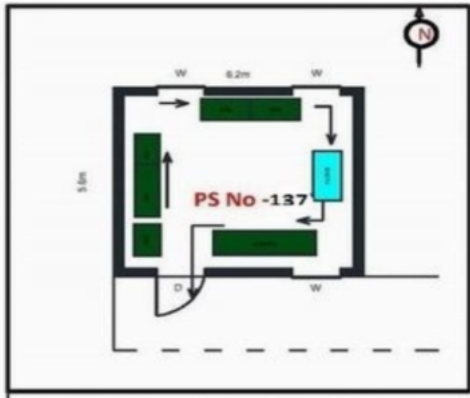

Google Map View

Polling Station Building Front View

Polling Station Front View

Cad View

Key MAP View

1 பெயர் : சிவாஜி - தந்தையின் பெயர்: வெங்கடேசன் - வீட்டு எண் : 1 வயது : 41 பாலினம் : ஆண்	WYG0860106 Photo is available	2 பெயர் : சத்யவாணி - கணவர் பெயர்: அண்ணாமலை - வீட்டு எண் : 1 வயது : 37 பாலினம் : பெண்	WYG0992743 Photo is available	3 பெயர் : சத்தியா - தந்தையின் பெயர்: சிவாஜி - வீட்டு எண் : 1 வயது : 35 பாலினம் : பெண்	WYG0860635 Photo is available
4 பெயர் : குமரவேல் நடராஜன் தந்தையின் பெயர்: நடராஜன் - வீட்டு எண் : 1 வயது : 32 பாலினம் : ஆண்	WYG0992651 Photo is available	5 பெயர் : சுரேஷ் தந்தையின் பெயர்: ரங்கசாமி வீட்டு எண் : 1/70 வயது : 38 பாலினம் : ஆண்	WYG2208866 Photo is available	6 பெயர் : குயிலதேவீ கணவர் பெயர்: சுரேஷ் வீட்டு எண் : 1/70 வயது : 30 பாலினம் : பெண்	WYG2216372 Photo is available
7 பெயர் : சசிகலா கணவர் பெயர்: வடிவேலன் வீட்டு எண் : 1-113 வயது : 30 பாலினம் : பெண்	WYG1519610 Photo is available	8 பெயர் : ரமணி - கணவர் பெயர்: சுரேஷ் - வீட்டு எண் : 1-258 வயது : 28 பாலினம் : பெண்	WYG1286103 Photo is available	9 பெயர் : அஞ்சியம்மா - கணவர் பெயர்: குள்ளன் - வீட்டு எண் : 4-62 வயது : 48 பாலினம் : பெண்	WYG1203272 Photo is available
10 பெயர் : பிரபு தந்தையின் பெயர்: குள்ளன் வீட்டு எண் : 4/62 வயது : 27 பாலினம் : ஆண்	WYG2279362 Photo is available	11 பெயர் : முத்து தந்தையின் பெயர்: சுப்பிரமணி வீட்டு எண் : 5\198 வயது : 27 பாலினம் : ஆண்	WYG1519727 Photo is available	12 பெயர் : ஆகாஷ் தந்தையின் பெயர்: நாராயணன் வீட்டு எண் : 6/1 வயது : 26 பாலினம் : ஆண்	WYG1443076 Photo is available
13 பெயர் : அருண் பாண்டியன் தந்தையின் பெயர்: நாராயணன் வீட்டு எண் : 6/1 வயது : 24 பாலினம் : ஆண்	WYG2279396 Photo is available	14 பெயர் : சேட்டு - தந்தையின் பெயர்: நாசன் - வீட்டு எண் : 6-22B வயது : 30 பாலினம் : ஆண்	WYG1166412 Photo is available	15 பெயர் : ராஜம்மாள் - கணவர் பெயர்: சின்னசாமி - வீட்டு எண் : 7-1 வயது : 79 பாலினம் : பெண்	WYG1798461 Photo is available
16 பெயர் : வள்ளியம்மாள் கணவர் பெயர்: சாமுடியப்பன் வீட்டு எண் : 7-1 வயது : 53 பாலினம் : பெண்	WYG1798479 Photo is available	17 பெயர் : சுதா - தாயின் பெயர்: வள்ளியம்மாள் - வீட்டு எண் : 7-1 வயது : 29 பாலினம் : பெண்	WYG1203256 Photo is available	18 பெயர் : கார்த்திக் தந்தையின் பெயர்: சாமுடியப்பன் வீட்டு எண் : 7/1 வயது : 26 பாலினம் : ஆண்	WYG1443084 Photo is available
19 பெயர் : பெரியபுள்ள - கணவர் பெயர்: பெருமாள் - வீட்டு எண் : 7-3 வயது : 76 பாலினம் : பெண்	FMS3532256 Photo is available	20 பெயர் : குமார் - தந்தையின் பெயர்: பெருமாள் - வீட்டு எண் : 7-3 வயது : 52 பாலினம் : ஆண்	WYG1045483 Photo is available	21 பெயர் : செல்வி - கணவர் பெயர்: நாகேஷ் - வீட்டு எண் : 7-3 வயது : 50 பாலினம் : பெண்	WYG1798495 Photo is available
22 பெயர் : சாதனபள்ளி - தந்தையின் பெயர்: வெள்ளையப்பன் - வீட்டு எண் : 7-4 வயது : 68 பாலினம் : ஆண்	FMS5296348 Photo is available	23 பெயர் : முனியம்மா - கணவர் பெயர்: சாதனபள்ளி - வீட்டு எண் : 7-4 வயது : 63 பாலினம் : பெண்	FMS5296470 Photo is available	24 பெயர் : ராஜீவ்காந்தி - இதரர் பெயர்: சாதனபள்ளி - வீட்டு எண் : 7-4 வயது : 40 பாலினம் : ஆண்	FMS5733043 Photo is available
25 பெயர் : ராஜம்மா - கணவர் பெயர்: வெங்கடேஷ் - வீட்டு எண் : 7-5 வயது : 71 பாலினம் : பெண்	FMS5298229 Photo is available	26 பெயர் : இளவரசி - கணவர் பெயர்: சாம்ராஜ் - வீட்டு எண் : 7-5 வயது : 42 பாலினம் : பெண்	WYG0992636 Photo is available	27 பெயர் : மணி - கணவர் பெயர்: முருகன் - வீட்டு எண் : 7-6 வயது : 48 பாலினம் : பெண்	WYG1798503 Photo is available
28 பெயர் : சத்யராஜ் தந்தையின் பெயர்: முருகேசன் வீட்டு எண் : 7-6 வயது : 29 பாலினம் : ஆண்	WYG1485846 Photo is available	29 பெயர் : சுரேஷ் முருகேசன் இதரர் பெயர்: நிவேத வீட்டு எண் : 7/6 வயது : 27 பாலினம் : ஆண்	WYG2525061 Photo is available	30 பெயர் : முகப்பன் - தந்தையின் பெயர்: பழனியப்பன் - வீட்டு எண் : 7-7 வயது : 59 பாலினம் : ஆண்	WYG1798511 Photo is available