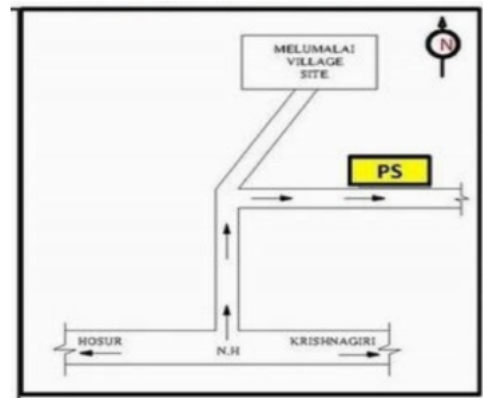

Google Map View

Polling Station Building Front View

Polling Station Front View

Cad View

Key MAP View

1 பெயர் : சிவாஜி - தந்தையின் பெயர்: வெங்கடேசன் - வீட்டு எண் : 1 வயது : 41 பாலினம் : ஆண்	WYG0860106 Photo is available	2 பெயர் : சத்யவாணி - கணவர் பெயர்: அண்ணாமலை - வீட்டு எண் : 1 வயது : 37 பாலினம் : பெண்	WYG0992743 Photo is available	3 பெயர் : சத்தியா - தந்தையின் பெயர்: சிவாஜி - வீட்டு எண் : 1 வயது : 35 பாலினம் : பெண்	WYG0860635 Photo is available
4 பெயர் : குமரவேல் நடராஜன் தந்தையின் பெயர்: நடராஜன் - வீட்டு எண் : 1 வயது : 32 பாலினம் : ஆண்	WYG0992651 Photo is available	5 பெயர் : சுரேஷ் தந்தையின் பெயர்: ரங்கசாமி வீட்டு எண் : 1/70 வயது : 38 பாலினம் : ஆண்	WYG2208866 Photo is available	6 பெயர் : குயிலதேவீ கணவர் பெயர்: சுரேஷ் வீட்டு எண் : 1/70 வயது : 30 பாலினம் : பெண்	WYG2216372 Photo is available
7 பெயர் : சசிகலா கணவர் பெயர்: வடிவேலன் வீட்டு எண் : 1-113 வயது : 30 பாலினம் : பெண்	WYG1519610 Photo is available	8 பெயர் : ரமணி - கணவர் பெயர்: சுரேஷ் - வீட்டு எண் : 1-258 வயது : 28 பாலினம் : பெண்	WYG1286103 Photo is available	9 பெயர் : அஞ்சியம்மா - கணவர் பெயர்: குள்ளன் - வீட்டு எண் : 4-62 வயது : 48 பாலினம் : பெண்	WYG1203272 Photo is available
10 பெயர் : பிரபு தந்தையின் பெயர்: குள்ளன் வீட்டு எண் : 4/62 வயது : 27 பாலினம் : ஆண்	WYG2279362 Photo is available	11 பெயர் : முத்து தந்தையின் பெயர்: சுப்பிரமணி வீட்டு எண் : 5\198 வயது : 27 பாலினம் : ஆண்	WYG1519727 Photo is available	12 பெயர் : ஆகாஷ் தந்தையின் பெயர்: நாராயணன் வீட்டு எண் : 6/1 வயது : 26 பாலினம் : ஆண்	WYG1443076 Photo is available
13 பெயர் : அருண் பாண்டியன் தந்தையின் பெயர்: நாராயணன் வீட்டு எண் : 6/1 வயது : 24 பாலினம் : ஆண்	WYG2279396 Photo is available	14 பெயர் : சேட்டு - தந்தையின் பெயர்: நாசன் - வீட்டு எண் : 6-22B வயது : 30 பாலினம் : ஆண்	WYG1166412 Photo is available	15 பெயர் : ராஜம்மாள் - கணவர் பெயர்: சின்னசாமி - வீட்டு எண் : 7-1 வயது : 79 பாலினம் : பெண்	WYG1798461 Photo is available
16 பெயர் : வள்ளியம்மாள் கணவர் பெயர்: சாமுடியப்பன் வீட்டு எண் : 7-1 வயது : 53 பாலினம் : பெண்	WYG1798479 Photo is available	17 பெயர் : சுதா - தாயின் பெயர்: வள்ளியம்மாள் - வீட்டு எண் : 7-1 வயது : 29 பாலினம் : பெண்	WYG1203256 Photo is available	18 பெயர் : கார்த்திக் தந்தையின் பெயர்: சாமுடியப்பன் வீட்டு எண் : 7/1 வயது : 26 பாலினம் : ஆண்	WYG1443084 Photo is available
19 பெயர் : பெரியபுள்ள - கணவர் பெயர்: பெருமாள் - வீட்டு எண் : 7-3 வயது : 76 பாலினம் : பெண்	FMS3532256 Photo is available	20 பெயர் : குமார் - தந்தையின் பெயர்: பெருமாள் - வீட்டு எண் : 7-3 வயது : 52 பாலினம் : ஆண்	WYG1045483 Photo is available	21 பெயர் : செல்வி - கணவர் பெயர்: நாகேஷ் - வீட்டு எண் : 7-3 வயது : 50 பாலினம் : பெண்	WYG1798495 Photo is available
22 பெயர் : சாதனபள்ளி - தந்தையின் பெயர்: வெள்ளையப்பன் - வீட்டு எண் : 7-4 வயது : 68 பாலினம் : ஆண்	FMS5296348 Photo is available	23 பெயர் : முனியம்மா - கணவர் பெயர்: சாதனபள்ளி - வீட்டு எண் : 7-4 வயது : 63 பாலினம் : பெண்	FMS5296470 Photo is available	24 பெயர் : ராஜீவ்காந்தி - இதரர் பெயர்: சாதனபள்ளி - வீட்டு எண் : 7-4 வயது : 40 பாலினம் : ஆண்	FMS5733043 Photo is available
25 பெயர் : ராஜம்மா - கணவர் பெயர்: வெங்கடேஷ் - வீட்டு எண் : 7-5 வயது : 71 பாலினம் : பெண்	FMS5298229 Photo is available	26 பெயர் : இளவரசி - கணவர் பெயர்: சாம்ராஜ் - வீட்டு எண் : 7-5 வயது : 42 பாலினம் : பெண்	WYG0992636 Photo is available	27 பெயர் : மணி - கணவர் பெயர்: முருகன் - வீட்டு எண் : 7-6 வயது : 48 பாலினம் : பெண்	WYG1798503 Photo is available
28 பெயர் : சத்யராஜ் தந்தையின் பெயர்: முருகேசன் வீட்டு எண் : 7-6 வயது : 29 பாலினம் : ஆண்	WYG1485846 Photo is available	29 பெயர் : சுரேஷ் முருகேசன் இதரர் பெயர்: நிவேத வீட்டு எண் : 7/6 வயது : 27 பாலினம் : ஆண்	WYG2525061 Photo is available	30 பெயர் : முகப்பன் - தந்தையின் பெயர்: பழனியப்பன் - வீட்டு எண் : 7-7 வயது : 59 பாலினம் : ஆண்	WYG1798511 Photo is available