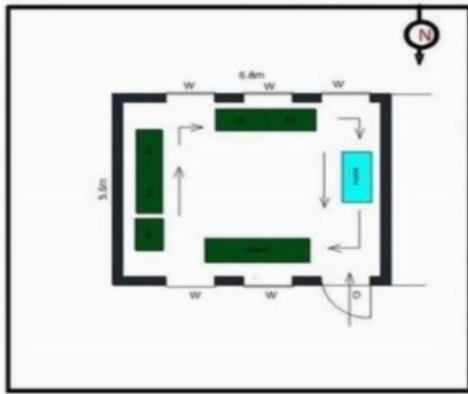

Google Map View

Polling Station Building Front View

Polling Station Front View

Cad View

Key MAP View

1	WYG0860767	பெயர் : சுலோசனா - தந்தையின் பெயர்: பசவராஜ் - வீட்டு எண் : 1 வயது : 35 பாலினம் : பெண்	Photo is available	2	WYG0860197	பெயர் : பசவராஜ் - தந்தையின் பெயர்: ஜென்கல்லப்பா - வீட்டு எண் : 1 வயது : 34 பாலினம் : ஆண்	Photo is available	3	WYG1203504	பெயர் : ராஜேஷ்வரி - கணவர் பெயர்: முனியப்பன் - வீட்டு எண் : 1 வயது : 34 பாலினம் : பெண்	Photo is available
4	WYG0860791	பெயர் : ஆம்சவேணி - கணவர் பெயர்: திம்மராஜ் - வீட்டு எண் : 1 வயது : 33 பாலினம் : பெண்	Photo is available	5	WYG0860320	பெயர் : ராஜம்மா - கணவர் பெயர்: சந்திரன் - வீட்டு எண் : 1 வயது : 32 பாலினம் : பெண்	Photo is available	6	WYG0860858	பெயர் : தொடடையா - தந்தையின் பெயர்: ஜென்கல்லப்பா - வீட்டு எண் : 1 வயது : 32 பாலினம் : ஆண்	Photo is available
7	WYG0860759	பெயர் : வெங்கடேஷ் - தாயின் பெயர்: லட்சுமி - வீட்டு எண் : 1 வயது : 31 பாலினம் : ஆண்	Photo is available	8	WYG1203496	பெயர் : வெங்கடேஷ் - தந்தையின் பெயர்: முனியப்பன் - வீட்டு எண் : 1 வயது : 31 பாலினம் : ஆண்	Photo is available	9	WYG2482578	பெயர் : அபிநயா தந்தையின் பெயர்: ராஜகோபால் வீட்டு எண் : 1 வயது : 20 பாலினம் : பெண்	Photo is available
10	WYG1339035	பெயர் : சிவகுமார் - தந்தையின் பெயர்: சித்தையா - வீட்டு எண் : 1-130 வயது : 28 பாலினம் : பெண்	Photo is available	11	WYG2434868	பெயர் : தரணிதரன் சே தந்தையின் பெயர்: ராதிகா வீட்டு எண் : 1/131 வயது : 20 பாலினம் : ஆண்	Photo is available	12	WYG1203447	பெயர் : லிங்கன் - தந்தையின் பெயர்: லட்சுமணன் - வீட்டு எண் : 2-115 வயது : 31 பாலினம் : ஆண்	Photo is available
13	WYG2343861	பெயர் : நாராயணன் தந்தையின் பெயர்: எலிதய்யா வீட்டு எண் : 2/154 வயது : 23 பாலினம் : ஆண்	Photo is available	14	FMS3535051	பெயர் : சாந்தி - கணவர் பெயர்: முனிசாமி - வீட்டு எண் : 2-206A வயது : 36 பாலினம் : பெண்	Photo is available	15	WYG0042093	பெயர் : தனலட்சுமி - கணவர் பெயர்: சிவசங்கர் - வீட்டு எண் : 2/357-15 வயது : 49 பாலினம் : பெண்	Photo is available
16	WYG2287985	பெயர் : சிவா தந்தையின் பெயர்: சின்னா முனியப்பன் வீட்டு எண் : 3/303-ஏ வயது : 24 பாலினம் : ஆண்	Photo is available	17	WYG1092089	பெயர் : சுசிலா - கணவர் பெயர்: சிவக்குமார் - வீட்டு எண் : 3-338 வயது : 45 பாலினம் : பெண்	Photo is available	18	WYG2343994	பெயர் : சக்திவேல் தந்தையின் பெயர்: சின்னசாமி வீட்டு எண் : 4/698ஏ வயது : 23 பாலினம் : ஆண்	Photo is available
19	WYG0686857	பெயர் : தனஜெயலட்சுமி - கணவர் பெயர்: அண்ணாமலை - வீட்டு எண் : 7-26A வயது : 36 பாலினம் : பெண்	Photo is available	20	WYG0860155	பெயர் : சுசிலா - கணவர் பெயர்: கவேரி - வீட்டு எண் : 7-67 வயது : 48 பாலினம் : பெண்	Photo is available	21	WYG0860833	பெயர் : தமிழ்செல்வன் - தந்தையின் பெயர்: மகேந்திரன் - வீட்டு எண் : 7-75 வயது : 32 பாலினம் : ஆண்	Photo is available
22	WYG1092030	பெயர் : துளசியம்மா - கணவர் பெயர்: ராஜப்பா - வீட்டு எண் : 8 வயது : 31 பாலினம் : பெண்	Photo is available	23	WYG1799253	பெயர் : சித்தப்பா - தந்தையின் பெயர்: நல்லூர்முனியக்கவுடு - வீட்டு எண் : 8-1 வயது : 81 பாலினம் : ஆண்	Photo is available	24	FMS3531423	பெயர் : ஆனந்தன் - தந்தையின் பெயர்: சிக்கப்பா - வீட்டு எண் : 8-1 வயது : 41 பாலினம் : ஆண்	Photo is available
25	FMS3531597	பெயர் : சங்கரன் - தந்தையின் பெயர்: சித்தப்பா - வீட்டு எண் : 8-1 வயது : 39 பாலினம் : ஆண்	Photo is available	26	WYG2343895	பெயர் : கிரண் குமார் தந்தையின் பெயர்: கோவிந்தன் வீட்டு எண் : 8/1 வயது : 25 பாலினம் : ஆண்	Photo is available	27	WYG1799279	பெயர் : பொம்மையா - தந்தையின் பெயர்: வெங்கடப்பா - வீட்டு எண் : 8-2 வயது : 54 பாலினம் : ஆண்	Photo is available
28	FMS3533411	பெயர் : முனிரத்தனா - கணவர் பெயர்: பொம்மையா - வீட்டு எண் : 8-2 வயது : 49 பாலினம் : பெண்	Photo is available	29	WYG1092014	பெயர் : பசவராஜ் - தந்தையின் பெயர்: பொம்மையா - வீட்டு எண் : 8-2 வயது : 30 பாலினம் : ஆண்	Photo is available	30	WYG1203355	பெயர் : ஆம்சராஜ் ப தந்தையின் பெயர்: பொம்மையன் வீட்டு எண் : 8/2 வயது : 29 பாலினம் : ஆண்	Photo is available