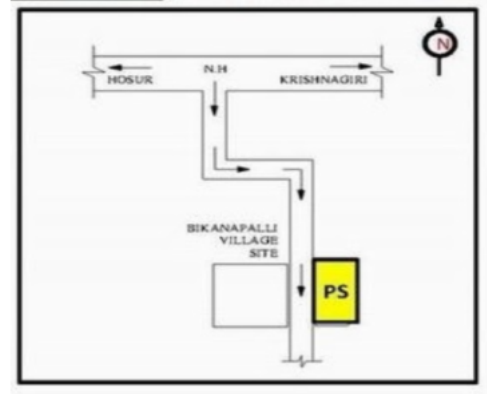

Google Map View

Polling Station Building Front View

Polling Station Front View

Cad View

Key MAP View

1	WYG0860767	பெயர் : சுலோசனா - தந்தையின் பெயர்: பசவராஜ் - வீட்டு எண் : 1 வயது : 35 பாலினம் : பெண்	Photo is available	2	WYG0860197	பெயர் : பசவராஜ் - தந்தையின் பெயர்: ஜென்கல்லப்பா - வீட்டு எண் : 1 வயது : 34 பாலினம் : ஆண்	Photo is available	3	WYG1203504	பெயர் : ராஜேஷ்வரி - கணவர் பெயர்: முனியப்பன் - வீட்டு எண் : 1 வயது : 34 பாலினம் : பெண்	Photo is available
4	WYG0860791	பெயர் : ஆம்சவேணி - கணவர் பெயர்: திம்மராஜ் - வீட்டு எண் : 1 வயது : 33 பாலினம் : பெண்	Photo is available	5	WYG0860320	பெயர் : ராஜம்மா - கணவர் பெயர்: சந்திரன் - வீட்டு எண் : 1 வயது : 32 பாலினம் : பெண்	Photo is available	6	WYG0860858	பெயர் : தொடடையா - தந்தையின் பெயர்: ஜென்கல்லப்பா - வீட்டு எண் : 1 வயது : 32 பாலினம் : ஆண்	Photo is available
7	WYG0860759	பெயர் : வெங்கடேஷ் - தாயின் பெயர்: லட்சுமி - வீட்டு எண் : 1 வயது : 31 பாலினம் : ஆண்	Photo is available	8	WYG1203496	பெயர் : வெங்கடேஷ் - தந்தையின் பெயர்: முனியப்பன் - வீட்டு எண் : 1 வயது : 31 பாலினம் : ஆண்	Photo is available	9	WYG2482578	பெயர் : அபிநயா தந்தையின் பெயர்: ராஜகோபால் வீட்டு எண் : 1 வயது : 20 பாலினம் : பெண்	Photo is available
10	WYG1339035	பெயர் : சிவகுமார் - தந்தையின் பெயர்: சித்தையா - வீட்டு எண் : 1-130 வயது : 28 பாலினம் : பெண்	Photo is available	11	WYG2434868	பெயர் : தரணிதரன் சே தந்தையின் பெயர்: ராதிகா வீட்டு எண் : 1/131 வயது : 20 பாலினம் : ஆண்	Photo is available	12	WYG1203447	பெயர் : லிங்கன் - தந்தையின் பெயர்: லட்சுமணன் - வீட்டு எண் : 2-115 வயது : 31 பாலினம் : ஆண்	Photo is available
13	WYG2343861	பெயர் : நாராயணன் தந்தையின் பெயர்: எலிதய்யா வீட்டு எண் : 2/154 வயது : 23 பாலினம் : ஆண்	Photo is available	14	FMS3535051	பெயர் : சாந்தி - கணவர் பெயர்: முனிசாமி - வீட்டு எண் : 2-206A வயது : 36 பாலினம் : பெண்	Photo is available	15	WYG0042093	பெயர் : தனலட்சுமி - கணவர் பெயர்: சிவசங்கர் - வீட்டு எண் : 2/357-15 வயது : 49 பாலினம் : பெண்	Photo is available
16	WYG2287985	பெயர் : சிவா தந்தையின் பெயர்: சின்னா முனியப்பன் வீட்டு எண் : 3/303-ஏ வயது : 24 பாலினம் : ஆண்	Photo is available	17	WYG1092089	பெயர் : சுசிலா - கணவர் பெயர்: சிவக்குமார் - வீட்டு எண் : 3-338 வயது : 45 பாலினம் : பெண்	Photo is available	18	WYG2343994	பெயர் : சக்திவேல் தந்தையின் பெயர்: சின்னசாமி வீட்டு எண் : 4/698ஏ வயது : 23 பாலினம் : ஆண்	Photo is available
19	WYG0686857	பெயர் : தனஜெயலட்சுமி - கணவர் பெயர்: அண்ணாமலை - வீட்டு எண் : 7-26A வயது : 36 பாலினம் : பெண்	Photo is available	20	WYG0860155	பெயர் : சுசிலா - கணவர் பெயர்: கவேரி - வீட்டு எண் : 7-67 வயது : 48 பாலினம் : பெண்	Photo is available	21	WYG0860833	பெயர் : தமிழ்செல்வன் - தந்தையின் பெயர்: மகேந்திரன் - வீட்டு எண் : 7-75 வயது : 32 பாலினம் : ஆண்	Photo is available
22	WYG1092030	பெயர் : துளசியம்மா - கணவர் பெயர்: ராஜப்பா - வீட்டு எண் : 8 வயது : 31 பாலினம் : பெண்	Photo is available	23	WYG1799253	பெயர் : சித்தப்பா - தந்தையின் பெயர்: நல்லூர்முனியக்கவுடு - வீட்டு எண் : 8-1 வயது : 81 பாலினம் : ஆண்	Photo is available	24	FMS3531423	பெயர் : ஆனந்தன் - தந்தையின் பெயர்: சிக்கப்பா - வீட்டு எண் : 8-1 வயது : 41 பாலினம் : ஆண்	Photo is available
25	FMS3531597	பெயர் : சங்கரன் - தந்தையின் பெயர்: சித்தப்பா - வீட்டு எண் : 8-1 வயது : 39 பாலினம் : ஆண்	Photo is available	26	WYG2343895	பெயர் : கிரண் குமார் தந்தையின் பெயர்: கோவிந்தன் வீட்டு எண் : 8/1 வயது : 25 பாலினம் : ஆண்	Photo is available	27	WYG1799279	பெயர் : பொம்மையா - தந்தையின் பெயர்: வெங்கடப்பா - வீட்டு எண் : 8-2 வயது : 54 பாலினம் : ஆண்	Photo is available
28	FMS3533411	பெயர் : முனிரத்தனா - கணவர் பெயர்: பொம்மையா - வீட்டு எண் : 8-2 வயது : 49 பாலினம் : பெண்	Photo is available	29	WYG1092014	பெயர் : பசவராஜ் - தந்தையின் பெயர்: பொம்மையா - வீட்டு எண் : 8-2 வயது : 30 பாலினம் : ஆண்	Photo is available	30	WYG1203355	பெயர் : ஆம்சராஜ் ப தந்தையின் பெயர்: பொம்மையன் வீட்டு எண் : 8/2 வயது : 29 பாலினம் : ஆண்	Photo is available