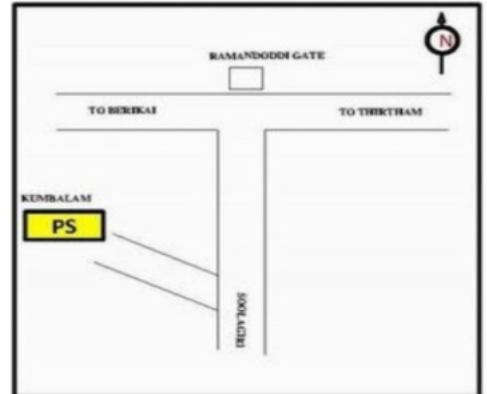

Google Map View

Polling Station Building Front View

Polling Station Front View

Cad View

Key MAP View

சட்டமன்றத் தொகுதியின் எண் மற்றும் பெயர் : 54-வேப்பனா உள்ளி பிரிவு எண் மற்றும் பெயர் 1-தொட்டேகவுணப்பள்ளி (வ.கி) கும்பளம் (ஊ), தொட்டேகவுணப்பள்ளி வார்டு 1