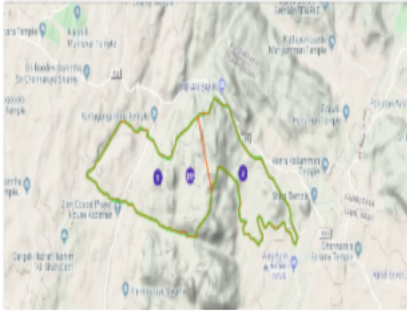

3. வாக்குச் சாவடியின் விவரங்கள்

வாக்குச் சாவடியின் எண் மற்றும் பெயர் : 16 - ஊராட்சி ஒன்றிய துவக்கபள்ளி ராமன்தொட்டி- 635117 மேற்கு பார்த்த வடக்கு பகுதி தார்சு கட்டிடம் வாக்குச் சாவடியின் முகவரி : ஊராட்சி ஒன்றிய துவக்கபள்ளி ராமன்தொட்டி, 635105	வாக்குச் சாவடியின் வகைப்பாடு (ஆண்/பெண்/பொது)	பொது
	துணை வாக்குச் சாவடிகளின் எண்ணிக்கை :	0

Google Map View

Polling Station Building Front View

Polling Station Front View

Cad View

Key MAP View

சட்டமன்றத் தொகுதியின் எண் மற்றும் பெயர் : 54-வேப்பனா உள்ளி பிரிவு எண் மற்றும் பெயர் 1-தொட்டேகவுணப்பள்ளி (வ.கி) கும்பளம் (ஊ), தொட்டேகவுணப்பள்ளி வார்டு 1