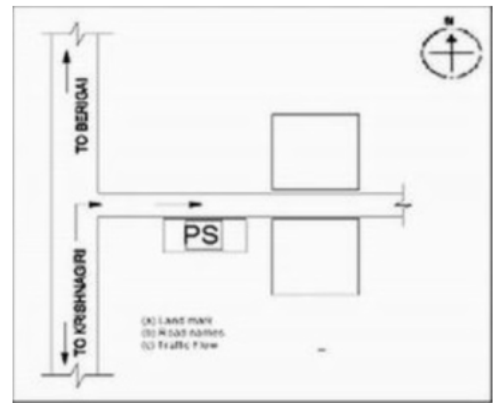

Google Map View

Polling Station Building Front View

Polling Station Front View

Cad View

Key MAP View

1 பெயர் : முனியம்மா - கணவர் பெயர்: சொன்னேபல்லி நாயுடு - வீட்டு எண் : 1 வயது : 71 பாலினம் : பெண்	WYG1818871 Photo is available	2 பெயர் : சுப்பிரமணி - தந்தையின் பெயர்: சென்னேபள்ளிநாயுடு - வீட்டு எண் : 1 வயது : 46 பாலினம் : ஆண்	JFM3763273 Photo is available	3 பெயர் : வில்லா - கணவர் பெயர்: சுப்பிரமணி - வீட்டு எண் : 1 வயது : 37 பாலினம் : பெண்	WYG0665562 Photo is available
4 பெயர் : சத்தி - தந்தையின் பெயர்: சிராமுலு - வீட்டு எண் : 1 வயது : 33 பாலினம் : ஆண்	WYG0862912 Photo is available	5 பெயர் : சுப்பிரமணி - தந்தையின் பெயர்: ஐயப்பா - வீட்டு எண் : 1 வயது : 32 பாலினம் : ஆண்	WYG0862946 Photo is available	6 பெயர் : மணி - தந்தையின் பெயர்: பசுவராஜ் - வீட்டு எண் : 1 வயது : 32 பாலினம் : ஆண்	WYG0960765 Photo is available
7 பெயர் : பேட்டப்பா - தந்தையின் பெயர்: வாசப்பா - வீட்டு எண் : 1 வயது : 31 பாலினம் : ஆண்	WYG1166578 Photo is available	8 பெயர் : மம்தா கணவர் பெயர்: திருமால்ஷ் வீட்டு எண் : 1 வயது : 26 பாலினம் : பெண்	WYG2485290 Photo is available	9 பெயர் : கோவிந்தன் திம்மராயப்பா தந்தையின் பெயர்: திம்மராயப்பா வீட்டு எண் : 1 வயது : 25 பாலினம் : ஆண்	WYG1537166 Photo is available
10 பெயர் : கோவிந்தப்பந் தந்தையின் பெயர்: பூபதி வீட்டு எண் : 1 வயது : 23 பாலினம் : ஆண்	WYG2285286 Photo is available	11 பெயர் : ரேணுகா கணவர் பெயர்: மணி வீட்டு எண் : 1/1 வயது : 27 பாலினம் : பெண்	WYG2176469 Photo is available	12 பெயர் : திருமலேசன் தந்தையின் பெயர்: திம்மராயப்பா வீட்டு எண் : 1/3 வயது : 23 பாலினம் : ஆண்	WYG2254530 Photo is available
13 பெயர் : சாவித்திரியம்மாள் கணவர் பெயர்: சுப்பிரமணி வீட்டு எண் : 1/5 வயது : 31 பாலினம் : பெண்	WYG2176410 Photo is available	14 பெயர் : லக்ஷ்மப்பா தந்தையின் பெயர்: கிருஷ்ணப்பா வீட்டு எண் : 1/6 வயது : 26 பாலினம் : ஆண்	WYG1443324 Photo is available	15 பெயர் : அனுபா தந்தையின் பெயர்: கிருஷ்ணப்ப வீட்டு எண் : 1/6 வயது : 25 பாலினம் : பெண்	WYG2176345 Photo is available
16 பெயர் : சந்திரசேகர் தந்தையின் பெயர்: ராஜப்பா வீட்டு எண் : 1/8 வயது : 32 பாலினம் : ஆண்	WYG1537158 Photo is available	17 பெயர் : பூந்மதி - தந்தையின் பெயர்: திம்மராயப்பா - வீட்டு எண் : 1-8 வயது : 29 பாலினம் : பெண்	WYG1354935 Photo is available	18 பெயர் : ராமப்பா - தந்தையின் பெயர்: கிருஷ்ணப்பா - வீட்டு எண் : 1-9 வயது : 33 பாலினம் : ஆண்	WYG0758417 Photo is available
19 பெயர் : வேணுகோபால் - தந்தையின் பெயர்: கிருஷ்ணப்பா - வீட்டு எண் : 1-10 வயது : 32 பாலினம் : ஆண்	WYG1204684 Photo is available	20 பெயர் : வேணுகோபால் - தாயின் பெயர்: சரோஜம்மா - வீட்டு எண் : 1-10 வயது : 30 பாலினம் : ஆண்	WYG1204767 Photo is available	21 பெயர் : லக்ஷ்மப்பா தந்தையின் பெயர்: சின்னா திம்மராயநப்பா வீட்டு எண் : 1/10 வயது : 24 பாலினம் : ஆண்	WYG2285310 Photo is available
22 பெயர் : பூஜா தந்தையின் பெயர்: வெங்கடேஷ் வீட்டு எண் : 1/12 வயது : 22 பாலினம் : பெண்	WYG2401016 Photo is available	23 பெயர் : பேபி தந்தையின் பெயர்: முனியப்பா வீட்டு எண் : 1/12 வயது : 20 பாலினம் : பெண்	WYG2487130 Photo is available	24 பெயர் : ரேணுகா - கணவர் பெயர்: கோவிந்தப்பா - வீட்டு எண் : 1-13 வயது : 38 பாலினம் : பெண்	WYG0042879 Photo is available
25 பெயர் : அம்பிகா - கணவர் பெயர்: கிருஷ்ணமூர்த்தி - வீட்டு எண் : 1-13 வயது : 29 பாலினம் : பெண்	WYG1287283 Photo is available	26 பெயர் : அனிதா - கணவர் பெயர்: முருகேசன் - வீட்டு எண் : 1-14 வயது : 36 பாலினம் : பெண்	WYG1204700 Photo is available	27 பெயர் : நாராயணன் - தந்தையின் பெயர்: சோனேபிள்ளப்பா - வீட்டு எண் : 1-14 வயது : 35 பாலினம் : ஆண்	WYG0758433 Photo is available
28 பெயர் : அஸ்வினி தந்தையின் பெயர்: பாசப்பா வீட்டு எண் : 1/14 வயது : 28 பாலினம் : பெண்	WYG2257822 Photo is available	29 பெயர் : சிவப்பா - தந்தையின் பெயர்: ராமப்பா - வீட்டு எண் : 1-14 வயது : 28 பாலினம் : ஆண்	WYG1322577 Photo is available	30 பெயர் : லலிதா தந்தையின் பெயர்: திம்மரப்பா வீட்டு எண் : 1/14 வயது : 23 பாலினம் : பெண்	WYG2255602 Photo is available