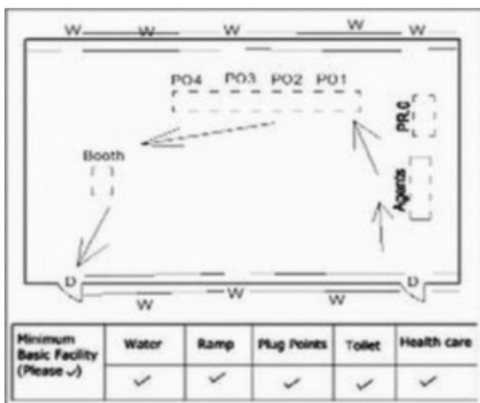

Google Map View

Polling Station Building Front View

Polling Station Front View

Cad View

Key MAP View

1 பெயர் : ரூபா - கணவர் பெயர் : நாதராஜ் - வீட்டு எண் : 1 வயது : 45 பாலினம் : பெண் Photo is available WYG0863464	2 பெயர் : சுதாகரன் - தந்தையின் பெயர் : ராமப்பா - வீட்டு எண் : 1 வயது : 37 பாலினம் : ஆண் Photo is available WYG0597666	3 பெயர் : சுரேஷ் - தந்தையின் பெயர் : ஜெயராமன் - வீட்டு எண் : 1 வயது : 35 பாலினம் : ஆண் Photo is available WYG0863571
4 பெயர் : ஜெயந்தி - கணவர் பெயர் : சிவன் - வீட்டு எண் : 1 வயது : 32 பாலினம் : பெண் Photo is available WYG0863456	5 பெயர் : சக்தி - தந்தையின் பெயர் : திம்மராஜ் - வீட்டு எண் : 1 வயது : 32 பாலினம் : ஆண் Photo is available WYG0863704	6 பெயர் : சிவாசக்தி - தந்தையின் பெயர் : பெருமாள் - வீட்டு எண் : 1 வயது : 32 பாலினம் : ஆண் Photo is available WYG0863688
7 பெயர் : மஞ்சநாத் - தந்தையின் பெயர் : முனுசாமி - வீட்டு எண் : 1 வயது : 30 பாலினம் : ஆண் Photo is available WYG1246701	8 பெயர் : பிரதீப் தந்தையின் பெயர் : ராமகிருஷ்ணப்பா வீட்டு எண் : 1 வயது : 23 பாலினம் : ஆண் Photo is available WYG2400851	9 பெயர் : செளமியா - தந்தையின் பெயர் : நஞ்சப்பா - வீட்டு எண் : 1-1K வயது : 33 பாலினம் : பெண் Photo is available WYG0994632
10 பெயர் : ராணி - கணவர் பெயர் : லட்சுமிநாராயணன் - வீட்டு எண் : 1-4 வயது : 47 பாலினம் : பெண் Photo is available JFM1143528	11 பெயர் : இராஜம்மா - கணவர் பெயர் : முனிசாமி - வீட்டு எண் : 1-7 வயது : 78 பாலினம் : பெண் Photo is available WYG1836345	12 பெயர் : மஹாதேவன் - தந்தையின் பெயர் : முனிசாமி - வீட்டு எண் : 1-7 வயது : 53 பாலினம் : ஆண் Photo is available JFM3763307
13 பெயர் : இராஜம்மா - கணவர் பெயர் : நாராயணப்பா - வீட்டு எண் : 1-7 வயது : 51 பாலினம் : பெண் Photo is available WYG1836360	14 பெயர் : கலா - தந்தையின் பெயர் : ராமசந்திரப்பா - வீட்டு எண் : 1-7 வயது : 33 பாலினம் : பெண் Photo is available WYG0994681	15 பெயர் : ஸ்வதிஸ்ரீ - தந்தையின் பெயர் : நாராயணன் - வீட்டு எண் : 1-7 வயது : 27 பாலினம் : பெண் Photo is available WYG1384775
16 பெயர் : நாராயணன் - தந்தையின் பெயர் : முனுசாமி - வீட்டு எண் : 1-7A வயது : 61 பாலினம் : ஆண் Photo is available WYG1166644	17 பெயர் : சசிகுமார் - தந்தையின் பெயர் : நாராயணன் - வீட்டு எண் : 1-7A வயது : 32 பாலினம் : ஆண் Photo is available WYG0994129	18 பெயர் : மாவீரன் - தந்தையின் பெயர் : குண்டப்பா - வீட்டு எண் : 1-9 வயது : 46 பாலினம் : ஆண் Photo is available JFM1143627
19 பெயர் : மகேஷ் தந்தையின் பெயர் : முருகன் வீட்டு எண் : 1/9 வயது : 25 பாலினம் : ஆண் Photo is available WYG2176972	20 பெயர் : இராமக்கா - கணவர் பெயர் : குண்டப்பா - வீட்டு எண் : 1-10 வயது : 68 பாலினம் : பெண் Photo is available WYG1837301	21 பெயர் : நாகவேணி - தந்தையின் பெயர் : குண்டப்பா - வீட்டு எண் : 1-10 வயது : 51 பாலினம் : பெண் Photo is available WYG1837319
22 பெயர் : மகாலிங்கம் - தந்தையின் பெயர் : கோவிந்தப்பா - வீட்டு எண் : 1-11 வயது : 51 பாலினம் : ஆண் Photo is available WYG1837335	23 பெயர் : முருகேஷ் - தந்தையின் பெயர் : கோவிந்தப்பா - வீட்டு எண் : 1-11 வயது : 46 பாலினம் : ஆண் Photo is available JFM1324540	24 பெயர் : மணியம்மாள் - கணவர் பெயர் : முருகேஷ் - வீட்டு எண் : 1-11 வயது : 43 பாலினம் : பெண் Photo is available JFM1324029
25 பெயர் : தணலட்சுமி - கணவர் பெயர் : மாவீரன் - வீட்டு எண் : 1-11 வயது : 42 பாலினம் : பெண் Photo is available JFM2033496	26 பெயர் : சுரேஸ்குமார் - தந்தையின் பெயர் : கோவிந்தப்பா - வீட்டு எண் : 1-11 வயது : 37 பாலினம் : ஆண் Photo is available WYG0043521	27 பெயர் : லலிதா - கணவர் பெயர் : சுரேஸ்குமார் - வீட்டு எண் : 1-11 வயது : 37 பாலினம் : பெண் Photo is available WYG0043562
28 பெயர் : மதன் தந்தையின் பெயர் : முருகன் வீட்டு எண் : 1/11பி வயது : 20 பாலினம் : ஆண் Photo is available WYG2564326	29 பெயர் : மயிலாரப்பா - தந்தையின் பெயர் : கோவிந்தப்பா - வீட்டு எண் : 1-11C வயது : 42 பாலினம் : ஆண் Photo is available JFM1324565	30 பெயர் : சரஸ்வதி - கணவர் பெயர் : மயிலேரப்பா - வீட்டு எண் : 1-11c வயது : 37 பாலினம் : பெண் Photo is available WYG0688523