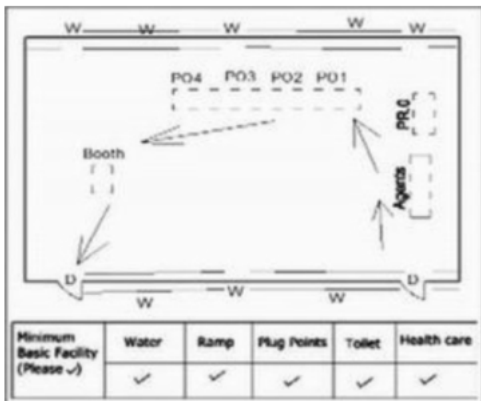

Google Map View

Polling Station Building Front View

Polling Station Front View

Cad View

Key MAP View

1	WYG1094242	பெயர் : சுந்தரம் - தந்தையின் பெயர் : போடியப்பா - வீட்டு எண் : 1 வயது : 75 பாலினம் : ஆண்	Photo is available	2	WYG0863027	பெயர் : பாயம்மா - கணவர் பெயர் : கிருஷ்ணப்பா - வீட்டு எண் : 1 வயது : 55 பாலினம் : பெண்	Photo is available	3	WYG1094366	பெயர் : ராஜம்மா - கணவர் பெயர் : சென்னப்பன் - வீட்டு எண் : 1 வயது : 48 பாலினம் : பெண்	Photo is available
4	WYG0863282	பெயர் : லட்சுமி - கணவர் பெயர் : முனிவெங்கட்டப்பா - வீட்டு எண் : 1 வயது : 45 பாலினம் : பெண்	Photo is available	5	WYG0863175	பெயர் : சாரதம்மா - கணவர் பெயர் : தியாகராஜ் - வீட்டு எண் : 1 வயது : 44 பாலினம் : பெண்	Photo is available	6	WYG0863209	பெயர் : நீலம்மா - கணவர் பெயர் : நாகராஜ் - வீட்டு எண் : 1 வயது : 40 பாலினம் : பெண்	Photo is available
7	WYG0863308	பெயர் : சரஸ்வதி - கணவர் பெயர் : சுரேஷ் - வீட்டு எண் : 1 வயது : 37 பாலினம் : பெண்	Photo is available	8	WYG0863415	பெயர் : ராதம்மா - கணவர் பெயர் : ரவி - வீட்டு எண் : 1 வயது : 34 பாலினம் : பெண்	Photo is available	9	WYG0863787	பெயர் : பிரகாஷ் - தந்தையின் பெயர் : நாராயணப்பா - வீட்டு எண் : 1 வயது : 33 பாலினம் : ஆண்	Photo is available
10	WYG2344356	பெயர் : நேத்ரா தந்தையின் பெயர் : லட்சுமப்பா வீட்டு எண் : 1 வயது : 24 பாலினம் : பெண்	Photo is available	11	WYG0863373	பெயர் : லட்சுமிதேவி - கணவர் பெயர் : கிருஷ்ணப்பா - வீட்டு எண் : 1-19 வயது : 68 பாலினம் : பெண்	Photo is available	12	WYG0863431	பெயர் : பாக்கியலட்சுமி - இதரர் பெயர் : வீரப்பன் - வீட்டு எண் : 1-21 வயது : 31 பாலினம் : பெண்	Photo is available
13	WYG0863332	பெயர் : முனிரத்தினா - கணவர் பெயர் : அன்னையா - வீட்டு எண் : 1-31 வயது : 49 பாலினம் : பெண்	Photo is available	14	JFM3763588	பெயர் : கணேஷ் - தந்தையின் பெயர் : நாராயணன் - வீட்டு எண் : 1-34 வயது : 43 பாலினம் : ஆண்	Photo is available	15	WYG2408664	பெயர் : வைதேகி கணவர் பெயர் : பெருமாள் வீட்டு எண் : 1/46 வயது : 24 பாலினம் : பெண்	Photo is available
16	WYG0863365	பெயர் : முனியம்மா - கணவர் பெயர் : முனிசாமி - வீட்டு எண் : 1-48 வயது : 68 பாலினம் : பெண்	Photo is available	17	WYG0863241	பெயர் : லட்சுமிதேவி - கணவர் பெயர் : கோவிந்தப்பா - வீட்டு எண் : 1-52 வயது : 41 பாலினம் : பெண்	Photo is available	18	JFM2033470	பெயர் : ரெணுகா - கணவர் பெயர் : நாகராஜ் - வீட்டு எண் : 1-54 வயது : 43 பாலினம் : பெண்	Photo is available
19	WYG0043927	பெயர் : தேவகி - கணவர் பெயர் : சுப்பிரமணி - வீட்டு எண் : 1-54 வயது : 43 பாலினம் : பெண்	Photo is available	20	WYG0732768	பெயர் : உமா - தந்தையின் பெயர் : திம்மராயன் - வீட்டு எண் : 1-57 வயது : 36 பாலினம் : பெண்	Photo is available	21	WYG1530542	பெயர் : ரஞ்சித் குமார் தந்தையின் பெயர் : கமலநாதன் வீட்டு எண் : 1/57 வயது : 26 பாலினம் : ஆண்	Photo is available
22	JFM3900362	பெயர் : சுஜாதா - கணவர் பெயர் : சிவக்குமார் - வீட்டு எண் : 1-69 வயது : 44 பாலினம் : பெண்	Photo is available	23	JFM3763596	பெயர் : பாலசுப்ரமணி - தந்தையின் பெயர் : ராமன் - வீட்டு எண் : 1-69 வயது : 43 பாலினம் : ஆண்	Photo is available	24	WYG0732883	பெயர் : சந்தோஷ்குமார் - தந்தையின் பெயர் : பெருமாள் - வீட்டு எண் : 1-73 வயது : 36 பாலினம் : ஆண்	Photo is available
25	WYG0863316	பெயர் : சில்பா - கணவர் பெயர் : நாராயணசாமி - வீட்டு எண் : 1-79 வயது : 37 பாலினம் : பெண்	Photo is available	26	WYG0863357	பெயர் : மஞ்சுரா - கணவர் பெயர் : மகாதேவன் - வீட்டு எண் : 1-79A வயது : 41 பாலினம் : பெண்	Photo is available	27	WYG0863407	பெயர் : லாவண்யா - தந்தையின் பெயர் : முருகேசன் - வீட்டு எண் : 1-81 வயது : 37 பாலினம் : பெண்	Photo is available
28	WYG0688754	பெயர் : உண்ணாமலை - கணவர் பெயர் : திம்மராயன் - வீட்டு எண் : 1-83 வயது : 37 பாலினம் : பெண்	Photo is available	29	WYG0863290	பெயர் : சுவர்ணம்மா - கணவர் பெயர் : வெங்கடசாமி - வீட்டு எண் : 1-96 வயது : 58 பாலினம் : பெண்	Photo is available	30	WYG0863324	பெயர் : சரோஜம்மா - கணவர் பெயர் : கிருஷ்ணப்பா - வீட்டு எண் : 1-97 வயது : 73 பாலினம் : பெண்	Photo is available