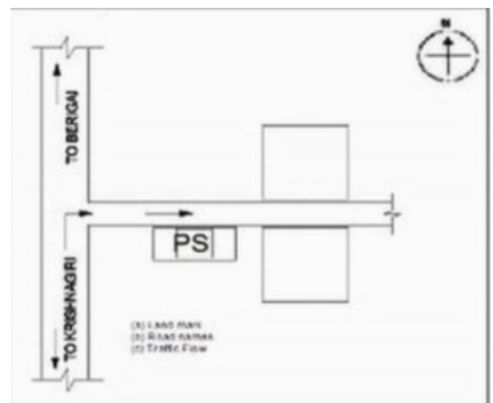

Google Map View

Polling Station Building Front View

Polling Station Front View

Cad View

Key MAP View

1	WYG0864389	பெயர் : ராஜம்மா - கணவர் பெயர்: மஞ்சநாத் - வீட்டு எண் : 1 வயது : 45 பாலினம் : பெண்	Photo is available	2	WYG0864231	பெயர் : சாந்தம்மா - கணவர் பெயர்: மல்லப்பா - வீட்டு எண் : 1 வயது : 41 பாலினம் : பெண்	Photo is available	3	WYG0864249	பெயர் : பத்மா - கணவர் பெயர்: ராமப்பா - வீட்டு எண் : 1 வயது : 38 பாலினம் : பெண்	Photo is available
4	WYG0693960	பெயர் : உசேன் - தந்தையின் பெயர்: ராஷீத் - வீட்டு எண் : 1 வயது : 35 பாலினம் : ஆண்	Photo is available	5	WYG0863944	பெயர் : கோவிந்தன் - தந்தையின் பெயர்: சுப்பிரமணி - வீட்டு எண் : 1 வயது : 34 பாலினம் : ஆண்	Photo is available	6	WYG0864413	பெயர் : வசந்தா - கணவர் பெயர்: வீரபத்திரன் - வீட்டு எண் : 1 வயது : 33 பாலினம் : பெண்	Photo is available
7	WYG1421593	பெயர் : மாதேவி - கணவர் பெயர்: ராதா கிருஷ்ணன் - வீட்டு எண் : 1 வயது : 33 பாலினம் : பெண்	Photo is available	8	WYG0864033	பெயர் : பிரகாஷ் ஜி தந்தையின் பெயர்: கோவிந்தப்பா - வீட்டு எண் : 1 வயது : 33 பாலினம் : ஆண்	Photo is available	9	WYG1481472	பெயர் : சுரேகா கணவர் பெயர்: ஸ்ரீராம் வீட்டு எண் : 1 வயது : 30 பாலினம் : பெண்	Photo is available
10	WYG2569036	பெயர் : கோகுல தந்தையின் பெயர்: முருகன் வீட்டு எண் : 1/8 வயது : 20 பாலினம் : ஆண்	Photo is available	11	WYG2570174	பெயர் : மம்தா தந்தையின் பெயர்: முருகன் வீட்டு எண் : 1/11பி வயது : 23 பாலினம் : பெண்	Photo is available	12	WYG2578037	பெயர் : மனோ தந்தையின் பெயர்: சுரேஷ்குமார் வீட்டு எண் : 1/11டி வயது : 19 பாலினம் : ஆண்	Photo is available
13	WYG1811520	பெயர் : சீனிவாசன் - தந்தையின் பெயர்: இலட்சுமநாயுடு - வீட்டு எண் : 1-17 வயது : 50 பாலினம் : ஆண்	Photo is available	14	JFM1298835	பெயர் : மஞ்சளா - கணவர் பெயர்: முருகன் - வீட்டு எண் : 1-17B வயது : 45 பாலினம் : பெண்	Photo is available	15	WYG0864181	பெயர் : கௌதமி - தந்தையின் பெயர்: ராமகிருஷ்ணன் - வீட்டு எண் : 1-37 வயது : 36 பாலினம் : பெண்	Photo is available
16	WYG1811538	பெயர் : சீனிவாசன் - தந்தையின் பெயர்: முனிசாமி - வீட்டு எண் : 1-40 வயது : 59 பாலினம் : ஆண்	Photo is available	17	WYG1481506	பெயர் : சிக்க தேவம்மா கணவர் பெயர்: பிரபு வீட்டு எண் : 1/48 வயது : 30 பாலினம் : பெண்	Photo is available	18	WYG1246859	பெயர் : நாகம்மா - கணவர் பெயர்: திம்மராயப்பா - வீட்டு எண் : 1-69A வயது : 46 பாலினம் : பெண்	Photo is available
# 19	WYG2344455	பெயர் : சரண்குமார் ம் தந்தையின் பெயர்: மணி வீட்டு எண் : 1/84 வயது : 23 பாலினம் : ஆண்	Photo is available	20	WYG2372415	பெயர் : சரசு இதரர் பெயர்: சம்பத் வீட்டு எண் : 1/86 வயது : 60 பாலினம் : பெண்	Photo is available	21	WYG2372423	பெயர் : வெங்கடேஷ் முனிசாமப்பா இதரர் பெயர்: சம்பத் வீட்டு எண் : 1/87 வயது : 62 பாலினம் : ஆண்	Photo is available
22	WYG1204973	பெயர் : ரஜினி - தந்தையின் பெயர்: சுப்பிரமணி - வீட்டு எண் : 1-89D வயது : 30 பாலினம் : ஆண்	Photo is available	23	WYG1480946	பெயர் : பசவராஜ் தாயின் பெயர்: நாகராஜ் வீட்டு எண் : 1/103 வயது : 26 பாலினம் : ஆண்	Photo is available	24	WYG1355031	பெயர் : கணேஷ் - தந்தையின் பெயர்: சம்பங்கி - வீட்டு எண் : 1-108 வயது : 28 பாலினம் : ஆண்	Photo is available
25	JFM3746690	பெயர் : பெருமாள் - தந்தையின் பெயர்: ராமப்பா - வீட்டு எண் : 1-145 வயது : 40 பாலினம் : ஆண்	Photo is available	26	WYG2569002	பெயர் : பழனி தந்தையின் பெயர்: சின்னையன் வீட்டு எண் : 1/158 வயது : 20 பாலினம் : ஆண்	Photo is available	27	WYG2574820	பெயர் : செளமியா தந்தையின் பெயர்: சின்னையன் வீட்டு எண் : 1/177 வயது : 25 பாலினம் : பெண்	Photo is available
28	WYG2555902	பெயர் : மகேஷ்வரி கணவர் பெயர்: முருகேசன் வீட்டு எண் : 1/179,ஏ வயது : 21 பாலினம் : பெண்	Photo is available	29	WYG2553477	பெயர் : கலையரசி தந்தையின் பெயர்: முனிசந்திரன் வீட்டு எண் : 1/197 வயது : 20 பாலினம் : பெண்	Photo is available	30	WYG2556033	பெயர் : திரிஷா தந்தையின் பெயர்: ரத்நப்பா வீட்டு எண் : 1/199 வயது : 22 பாலினம் : பெண்	Photo is available