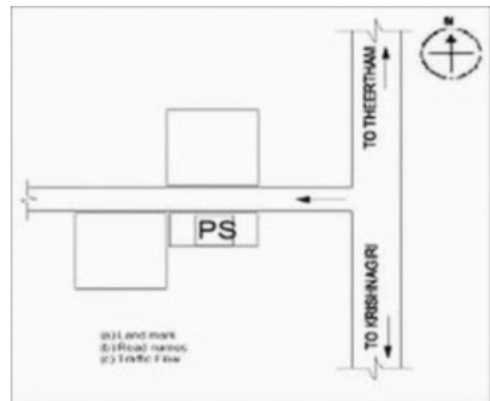

Google Map View

Polling Station Building Front View

Polling Station Front View

Cad View

Key MAP View

1 பெயர் : ராஜம்மா - கணவர் பெயர்: சீனிவாசா - வீட்டு எண் : 1 வயது : 67 பாலினம் : பெண் Photo is available	WYG1288711	2 பெயர் : சுரேஷ் - தந்தையின் பெயர்: நல்லப்பன் - வீட்டு எண் : 1 வயது : 50 பாலினம் : ஆண் Photo is available	WYG1385228	3 பெயர் : கந்தம்மா - கணவர் பெயர்: கோபால் - வீட்டு எண் : 1 வயது : 49 பாலினம் : பெண் Photo is available	WYG1385350
4 பெயர் : யசோதம்மா - கணவர் பெயர்: தேவராஜ் - வீட்டு எண் : 1 வயது : 47 பாலினம் : பெண் Photo is available	WYG1385434	5 பெயர் : பசப்பா - தந்தையின் பெயர்: நரசிம்மப்பா - வீட்டு எண் : 1 வயது : 45 பாலினம் : ஆண் Photo is available	WYG1385301	6 பெயர் : விஜயம்மா - கணவர் பெயர்: வெங்கடேசப்பா - வீட்டு எண் : 1 வயது : 42 பாலினம் : பெண் Photo is available	WYG1385467
7 பெயர் : லட்சுமி - கணவர் பெயர்: ராமப்பா - வீட்டு எண் : 1 வயது : 40 பாலினம் : பெண் Photo is available	WYG1246933	8 பெயர் : பசவராஜ் - தந்தையின் பெயர்: கோபாலப்பா - வீட்டு எண் : 1 வயது : 39 பாலினம் : ஆண் Photo is available	WYG1385525	9 பெயர் : குடியப்பா - தந்தையின் பெயர்: சின்னப்பா - வீட்டு எண் : 1 வயது : 34 பாலினம் : ஆண் Photo is available	WYG0759282
10 பெயர் : வெங்கடேஷ் - தந்தையின் பெயர்: கதிரப்பா - வீட்டு எண் : 1 வயது : 33 பாலினம் : ஆண் Photo is available	WYG1094911	11 பெயர் : சரசம்மா - கணவர் பெயர்: பசப்பா - வீட்டு எண் : 1 வயது : 32 பாலினம் : பெண் Photo is available	WYG1205400	12 பெயர் : முனிலட்சுமி - தந்தையின் பெயர்: கதிரப்பா - வீட்டு எண் : 1 வயது : 31 பாலினம் : பெண் Photo is available	WYG1205442
13 பெயர் : வடிவேல் - தந்தையின் பெயர்: ராமப்பா - வீட்டு எண் : 1 வயது : 30 பாலினம் : ஆண் Photo is available	WYG1385491	14 பெயர் : பசம்மா - தந்தையின் பெயர்: குடியப்பா - வீட்டு எண் : 1 வயது : 29 பாலினம் : பெண் Photo is available	WYG1288745	15 பெயர் : முனியப்பா - தந்தையின் பெயர்: உஜ்ஜப்பா - வீட்டு எண் : 1 வயது : 28 பாலினம் : ஆண் Photo is available	WYG1421767
16 பெயர் : கிரியப்ப - தந்தையின் பெயர்: கரியப்ப - வீட்டு எண் : 1-2 வயது : 28 பாலினம் : ஆண் Photo is available	WYG1385210	17 பெயர் : முனியம்மா - கணவர் பெயர்: நாகராஜ் - வீட்டு எண் : 1-42A வயது : 53 பாலினம் : பெண் Photo is available	WYG0689257	18 பெயர் : நரசிம்மன் - தந்தையின் பெயர்: கதிரப்பா - வீட்டு எண் : 1-73 வயது : 45 பாலினம் : ஆண் Photo is available	WYG0045104
19 பெயர் : கோவிந்தன் - தந்தையின் பெயர்: சித்தப்பா - வீட்டு எண் : 1-87 வயது : 29 பாலினம் : ஆண் Photo is available	WYG1288323	20 பெயர் : பசவராஜப்பா - தந்தையின் பெயர்: கோவிந்தப்பா - வீட்டு எண் : 1-88 வயது : 29 பாலினம் : ஆண் Photo is available	WYG1288430	21 பெயர் : சுப்புராஜம்மா - கணவர் பெயர்: பசப்பா - வீட்டு எண் : 1-96 வயது : 43 பாலினம் : பெண் Photo is available	WYG0045112
22 பெயர் : மீரம்மா - கணவர் பெயர்: பூக்கணப்பா - வீட்டு எண் : 1-108 வயது : 55 பாலினம் : பெண் Photo is available	WYG0116350	23 பெயர் : அம்பிகா - கணவர் பெயர்: முனியப்பா - வீட்டு எண் : 1-177 வயது : 34 பாலினம் : பெண் Photo is available	WYG0865667	24 பெயர் : பாலசுப்பிரமணி வெ தந்தையின் பெயர்: வெங்கடராமாப்பா வீட்டு எண் : 1/181 வயது : 20 பாலினம் : ஆண் Photo is available	WYG2603322
25 பெயர் : முனுசாமி - தந்தையின் பெயர்: சித்தப்பா - வீட்டு எண் : 1-190 வயது : 47 பாலினம் : ஆண் Photo is available	WYG0045146	26 பெயர் : அஸ்வத்தம்மா - கணவர் பெயர்: முனுசாமி - வீட்டு எண் : 1-190 வயது : 38 பாலினம் : பெண் Photo is available	WYG0045294	27 பெயர் : பசப்பா தந்தையின் பெயர்: குடியப்பா வீட்டு எண் : 1/211 வயது : 27 பாலினம் : ஆண் Photo is available	WYG1480540
28 பெயர் : பீரப்பா தந்தையின் பெயர்: பீரப்பா வீட்டு எண் : 1/507/1 வயது : 40 பாலினம் : ஆண் Photo is available	WYG2328813	29 பெயர் : ராஜம்மா - கணவர் பெயர்: முனியப்பா - வீட்டு எண் : 2-11 வயது : 34 பாலினம் : பெண் Photo is available	WYG0759084	30 பெயர் : அனிதா - தந்தையின் பெயர்: சம்பத் - வீட்டு எண் : 2-17 வயது : 30 பாலினம் : பெண் Photo is available	WYG1246941