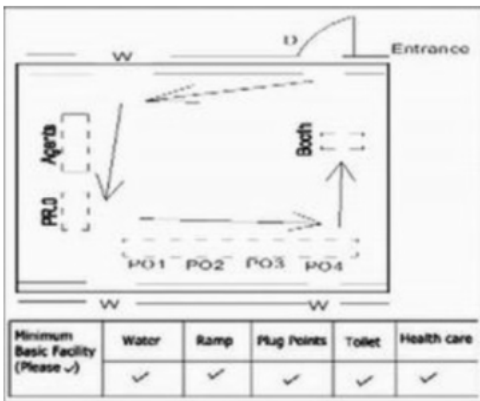

Google Map View

Polling Station Building Front View

Polling Station Front View

Cad View

Key MAP View

1 பெயர் : ராஜம்மா - கணவர் பெயர்: சீனிவாசா - வீட்டு எண் : 1 வயது : 67 பாலினம் : பெண் Photo is available	WYG1288711	2 பெயர் : சுரேஷ் - தந்தையின் பெயர்: நல்லப்பன் - வீட்டு எண் : 1 வயது : 50 பாலினம் : ஆண் Photo is available	WYG1385228	3 பெயர் : கந்தம்மா - கணவர் பெயர்: கோபால் - வீட்டு எண் : 1 வயது : 49 பாலினம் : பெண் Photo is available	WYG1385350
4 பெயர் : யசோதம்மா - கணவர் பெயர்: தேவராஜ் - வீட்டு எண் : 1 வயது : 47 பாலினம் : பெண் Photo is available	WYG1385434	5 பெயர் : பசப்பா - தந்தையின் பெயர்: நரசிம்மப்பா - வீட்டு எண் : 1 வயது : 45 பாலினம் : ஆண் Photo is available	WYG1385301	6 பெயர் : விஜயம்மா - கணவர் பெயர்: வெங்கடேசப்பா - வீட்டு எண் : 1 வயது : 42 பாலினம் : பெண் Photo is available	WYG1385467
7 பெயர் : லட்சுமி - கணவர் பெயர்: ராமப்பா - வீட்டு எண் : 1 வயது : 40 பாலினம் : பெண் Photo is available	WYG1246933	8 பெயர் : பசவராஜ் - தந்தையின் பெயர்: கோபாலப்பா - வீட்டு எண் : 1 வயது : 39 பாலினம் : ஆண் Photo is available	WYG1385525	9 பெயர் : குடியப்பா - தந்தையின் பெயர்: சின்னப்பா - வீட்டு எண் : 1 வயது : 34 பாலினம் : ஆண் Photo is available	WYG0759282
10 பெயர் : வெங்கடேஷ் - தந்தையின் பெயர்: கதிரப்பா - வீட்டு எண் : 1 வயது : 33 பாலினம் : ஆண் Photo is available	WYG1094911	11 பெயர் : சரசம்மா - கணவர் பெயர்: பசப்பா - வீட்டு எண் : 1 வயது : 32 பாலினம் : பெண் Photo is available	WYG1205400	12 பெயர் : முனிலட்சுமி - தந்தையின் பெயர்: கதிரப்பா - வீட்டு எண் : 1 வயது : 31 பாலினம் : பெண் Photo is available	WYG1205442
13 பெயர் : வடிவேல் - தந்தையின் பெயர்: ராமப்பா - வீட்டு எண் : 1 வயது : 30 பாலினம் : ஆண் Photo is available	WYG1385491	14 பெயர் : பசம்மா - தந்தையின் பெயர்: குடியப்பா - வீட்டு எண் : 1 வயது : 29 பாலினம் : பெண் Photo is available	WYG1288745	15 பெயர் : முனியப்பா - தந்தையின் பெயர்: உஜ்ஜப்பா - வீட்டு எண் : 1 வயது : 28 பாலினம் : ஆண் Photo is available	WYG1421767
16 பெயர் : கிரியப்ப - தந்தையின் பெயர்: கரியப்ப - வீட்டு எண் : 1-2 வயது : 28 பாலினம் : ஆண் Photo is available	WYG1385210	17 பெயர் : முனியம்மா - கணவர் பெயர்: நாகராஜ் - வீட்டு எண் : 1-42A வயது : 53 பாலினம் : பெண் Photo is available	WYG0689257	18 பெயர் : நரசிம்மன் - தந்தையின் பெயர்: கதிரப்பா - வீட்டு எண் : 1-73 வயது : 45 பாலினம் : ஆண் Photo is available	WYG0045104
19 பெயர் : கோவிந்தன் - தந்தையின் பெயர்: சித்தப்பா - வீட்டு எண் : 1-87 வயது : 29 பாலினம் : ஆண் Photo is available	WYG1288323	20 பெயர் : பசவராஜப்பா - தந்தையின் பெயர்: கோவிந்தப்பா - வீட்டு எண் : 1-88 வயது : 29 பாலினம் : ஆண் Photo is available	WYG1288430	21 பெயர் : சுப்புராஜம்மா - கணவர் பெயர்: பசப்பா - வீட்டு எண் : 1-96 வயது : 43 பாலினம் : பெண் Photo is available	WYG0045112
22 பெயர் : மீரம்மா - கணவர் பெயர்: பூக்கணப்பா - வீட்டு எண் : 1-108 வயது : 55 பாலினம் : பெண் Photo is available	WYG0116350	23 பெயர் : அம்பிகா - கணவர் பெயர்: முனியப்பா - வீட்டு எண் : 1-177 வயது : 34 பாலினம் : பெண் Photo is available	WYG0865667	24 பெயர் : பாலசுப்பிரமணி வெ தந்தையின் பெயர்: வெங்கடராமாப்பா வீட்டு எண் : 1/181 வயது : 20 பாலினம் : ஆண் Photo is available	WYG2603322
25 பெயர் : முனுசாமி - தந்தையின் பெயர்: சித்தப்பா - வீட்டு எண் : 1-190 வயது : 47 பாலினம் : ஆண் Photo is available	WYG0045146	26 பெயர் : அஸ்வத்தம்மா - கணவர் பெயர்: முனுசாமி - வீட்டு எண் : 1-190 வயது : 38 பாலினம் : பெண் Photo is available	WYG0045294	27 பெயர் : பசப்பா தந்தையின் பெயர்: குடியப்பா வீட்டு எண் : 1/211 வயது : 27 பாலினம் : ஆண் Photo is available	WYG1480540
28 பெயர் : பீரப்பா தந்தையின் பெயர்: பீரப்பா வீட்டு எண் : 1/507/1 வயது : 40 பாலினம் : ஆண் Photo is available	WYG2328813	29 பெயர் : ராஜம்மா - கணவர் பெயர்: முனியப்பா - வீட்டு எண் : 2-11 வயது : 34 பாலினம் : பெண் Photo is available	WYG0759084	30 பெயர் : அனிதா - தந்தையின் பெயர்: சம்பத் - வீட்டு எண் : 2-17 வயது : 30 பாலினம் : பெண் Photo is available	WYG1246941