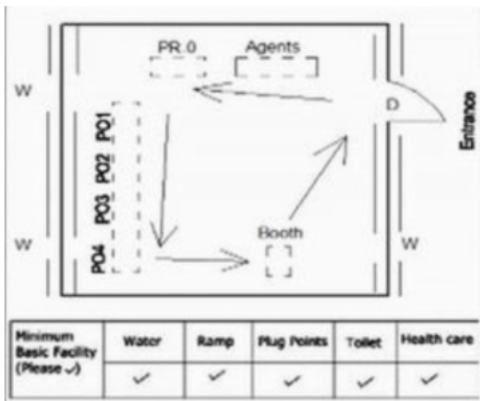

Google Map View

Polling Station Building Front View

Polling Station Front View

Cad View

Key MAP View

1	WYG0995274	பெயர் : முனியம்மா - கணவர் பெயர்: முனுசாமி - வீட்டு எண் : 1 வயது : 69 பாலினம் : பெண்	Photo is available	2	WYG1205764	பெயர் : திம்மக்கா - கணவர் பெயர்: பாப்பண்ணன் - வீட்டு எண் : 1 வயது : 39 பாலினம் : பெண்	Photo is available	3	WYG0867366	பெயர் : ராஜகோபால் - தந்தையின் பெயர்: வெங்கடேசன் - வீட்டு எண் : 1 வயது : 34 பாலினம் : ஆண்	Photo is available
4	WYG0867242	பெயர் : மணி - தந்தையின் பெயர்: முனிராஜ் - வீட்டு எண் : 1 வயது : 32 பாலினம் : ஆண்	Photo is available	5	WYG0867333	பெயர் : கங்கம்மா - கணவர் பெயர்: கோபி - வீட்டு எண் : 1 வயது : 31 பாலினம் : பெண்	Photo is available	6	WYG0995050	பெயர் : குமார் - தந்தையின் பெயர்: எல்லப்பன் - வீட்டு எண் : 1 வயது : 31 பாலினம் : ஆண்	Photo is available
7	WYG1421825	பெயர் : வசந்தா - தந்தையின் பெயர்: ராமமூர்த்தி - வீட்டு எண் : 1 வயது : 29 பாலினம் : பெண்	Photo is available	8	WYG1205731	பெயர் : சதீஷ் குமார் - தந்தையின் பெயர்: முனிராஜ் - வீட்டு எண் : 1 வயது : 27 பாலினம் : ஆண்	Photo is available	9	JFM3773462	பெயர் : லட்சுமி - தந்தையின் பெயர்: திம்மப்பன் - வீட்டு எண் : 1-18 வயது : 42 பாலினம் : பெண்	Photo is available
10	JFM3773488	பெயர் : மோகன்ராஜ் - தந்தையின் பெயர்: தம்மண்ணா - வீட்டு எண் : 1-39 வயது : 44 பாலினம் : ஆண்	Photo is available	11	WYG1321850	பெயர் : கௌரம்மா - கணவர் பெயர்: வெங்கடேசன் - வீட்டு எண் : 1-140 வயது : 46 பாலினம் : பெண்	Photo is available	12	JFM3773512	பெயர் : நாராயணன் - தந்தையின் பெயர்: சின்னகோடியப்பன் - வீட்டு எண் : 1-202 வயது : 42 பாலினம் : ஆண்	Photo is available
13	WYG2130581	பெயர் : முனிராஜ் - தந்தையின் பெயர்: சின்னமிட்டப்பா - வீட்டு எண் : 1-206 வயது : 54 பாலினம் : ஆண்	Photo is available	14	JFM2016319	பெயர் : கதிரியப்பன் - தந்தையின் பெயர்: நரசிம்மன் - வீட்டு எண் : 1-229 வயது : 43 பாலினம் : ஆண்	Photo is available	15	JFM2016038	பெயர் : தசரதன் - தந்தையின் பெயர்: பாலப்பா - வீட்டு எண் : 1-230 வயது : 54 பாலினம் : ஆண்	Photo is available
16	JFM3752243	பெயர் : கிருஷ்ணன் - தந்தையின் பெயர்: பாலப்பா - வீட்டு எண் : 1-230 வயது : 54 பாலினம் : ஆண்	Photo is available	17	JFM3773546	பெயர் : மஞ்சநாதன் - தந்தையின் பெயர்: பாப்பையா - வீட்டு எண் : 1-232 வயது : 43 பாலினம் : ஆண்	Photo is available	18	JFM2298941	பெயர் : வெங்கடேசன் - தந்தையின் பெயர்: முனுசாமி - வீட்டு எண் : 1-233 வயது : 49 பாலினம் : ஆண்	Photo is available
19	JFM2016657	பெயர் : லட்சுமிதேவி - தந்தையின் பெயர்: பெங்களுரப்பா - வீட்டு எண் : 1-235 வயது : 45 பாலினம் : பெண்	Photo is available	20	JFM2016699	பெயர் : நாகராஜன் - தந்தையின் பெயர்: பெங்களுரப்பா - வீட்டு எண் : 1-235 வயது : 43 பாலினம் : ஆண்	Photo is available	21	JFM3773553	பெயர் : பசவராஜ் - தந்தையின் பெயர்: சித்தப்பா - வீட்டு எண் : 1-236 வயது : 35 பாலினம் : ஆண்	Photo is available
22	JFM3773561	பெயர் : கிருஷ்ணமூர்த்தி - தந்தையின் பெயர்: ராமப்பா - வீட்டு எண் : 1-240A வயது : 45 பாலினம் : ஆண்	Photo is available	23	JFM3773579	பெயர் : சிவா - தந்தையின் பெயர்: ராமப்பா - வீட்டு எண் : 1-240B வயது : 42 பாலினம் : ஆண்	Photo is available	24	WYG0116491	பெயர் : கிருஷ்ணன் - தந்தையின் பெயர்: முனிராஜ் - வீட்டு எண் : 1-306 வயது : 37 பாலினம் : ஆண்	Photo is available
25	JFM2016822	பெயர் : நாகராஜ் - தந்தையின் பெயர்: ராசிள்ளியப்பா - வீட்டு எண் : 1-387 வயது : 46 பாலினம் : ஆண்	Photo is available	26	JFM2016830	பெயர் : வள்ளியம்மா - கணவர் பெயர்: நாகராஜ் - வீட்டு எண் : 1-387 வயது : 42 பாலினம் : பெண்	Photo is available	27	WYG2130607	பெயர் : கோடியப்பன் - தந்தையின் பெயர்: கோடியப்பன் - வீட்டு எண் : 1-397 வயது : 73 பாலினம் : ஆண்	Photo is available
28	WYG0867150	பெயர் : சாந்தராஜ் - தந்தையின் பெயர்: முனிசாமி - வீட்டு எண் : 1-455 வயது : 36 பாலினம் : ஆண்	Photo is available	29	WYG1566348	பெயர் : முருகன் - தந்தையின் பெயர்: வெங்கடேசன் - வீட்டு எண் : 2 வயது : 33 பாலினம் : ஆண்	Photo is available	30	WYG2424737	பெயர் : நாகமணி - தந்தையின் பெயர்: திம்மராயன் - வீட்டு எண் : 2 வயது : 21 பாலினம் : பெண்	Photo is available