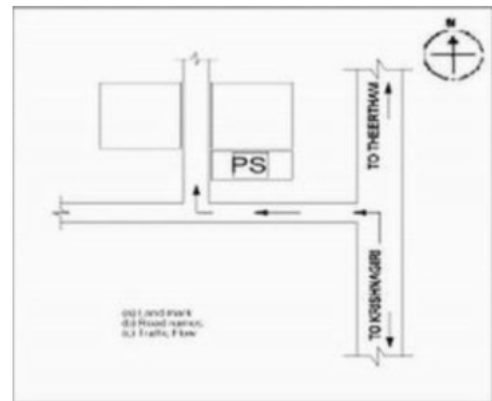

Google Map View

Polling Station Building Front View

Polling Station Front View

Cad View

Key MAP View

1	WYG0995274	பெயர் : முனியம்மா - கணவர் பெயர்: முனுசாமி - வீட்டு எண் : 1 வயது : 69 பாலினம் : பெண்	Photo is available	2	WYG1205764	பெயர் : திம்மக்கா - கணவர் பெயர்: பாப்பண்ணன் - வீட்டு எண் : 1 வயது : 39 பாலினம் : பெண்	Photo is available	3	WYG0867366	பெயர் : ராஜகோபால் - தந்தையின் பெயர்: வெங்கடேசன் - வீட்டு எண் : 1 வயது : 34 பாலினம் : ஆண்	Photo is available
4	WYG0867242	பெயர் : மணி - தந்தையின் பெயர்: முனிராஜ் - வீட்டு எண் : 1 வயது : 32 பாலினம் : ஆண்	Photo is available	5	WYG0867333	பெயர் : கங்கம்மா - கணவர் பெயர்: கோபி - வீட்டு எண் : 1 வயது : 31 பாலினம் : பெண்	Photo is available	6	WYG0995050	பெயர் : குமார் - தந்தையின் பெயர்: எல்லப்பன் - வீட்டு எண் : 1 வயது : 31 பாலினம் : ஆண்	Photo is available
7	WYG1421825	பெயர் : வசந்தா - தந்தையின் பெயர்: ராமமூர்த்தி - வீட்டு எண் : 1 வயது : 29 பாலினம் : பெண்	Photo is available	8	WYG1205731	பெயர் : சதீஷ் குமார் - தந்தையின் பெயர்: முனிராஜ் - வீட்டு எண் : 1 வயது : 27 பாலினம் : ஆண்	Photo is available	9	JFM3773462	பெயர் : லட்சுமி - தந்தையின் பெயர்: திம்மப்பன் - வீட்டு எண் : 1-18 வயது : 42 பாலினம் : பெண்	Photo is available
10	JFM3773488	பெயர் : மோகன்ராஜ் - தந்தையின் பெயர்: தம்மண்ணா - வீட்டு எண் : 1-39 வயது : 44 பாலினம் : ஆண்	Photo is available	11	WYG1321850	பெயர் : கௌரம்மா - கணவர் பெயர்: வெங்கடேசன் - வீட்டு எண் : 1-140 வயது : 46 பாலினம் : பெண்	Photo is available	12	JFM3773512	பெயர் : நாராயணன் - தந்தையின் பெயர்: சின்னகோடியப்பன் - வீட்டு எண் : 1-202 வயது : 42 பாலினம் : ஆண்	Photo is available
13	WYG2130581	பெயர் : முனிராஜ் - தந்தையின் பெயர்: சின்னமிட்டப்பா - வீட்டு எண் : 1-206 வயது : 54 பாலினம் : ஆண்	Photo is available	14	JFM2016319	பெயர் : கதிரியப்பன் - தந்தையின் பெயர்: நரசிம்மன் - வீட்டு எண் : 1-229 வயது : 43 பாலினம் : ஆண்	Photo is available	15	JFM2016038	பெயர் : தசரதன் - தந்தையின் பெயர்: பாலப்பா - வீட்டு எண் : 1-230 வயது : 54 பாலினம் : ஆண்	Photo is available
16	JFM3752243	பெயர் : கிருஷ்ணன் - தந்தையின் பெயர்: பாலப்பா - வீட்டு எண் : 1-230 வயது : 54 பாலினம் : ஆண்	Photo is available	17	JFM3773546	பெயர் : மஞ்சநாதன் - தந்தையின் பெயர்: பாப்பையா - வீட்டு எண் : 1-232 வயது : 43 பாலினம் : ஆண்	Photo is available	18	JFM2298941	பெயர் : வெங்கடேசன் - தந்தையின் பெயர்: முனுசாமி - வீட்டு எண் : 1-233 வயது : 49 பாலினம் : ஆண்	Photo is available
19	JFM2016657	பெயர் : லட்சுமிதேவி - தந்தையின் பெயர்: பெங்களுரப்பா - வீட்டு எண் : 1-235 வயது : 45 பாலினம் : பெண்	Photo is available	20	JFM2016699	பெயர் : நாகராஜன் - தந்தையின் பெயர்: பெங்களுரப்பா - வீட்டு எண் : 1-235 வயது : 43 பாலினம் : ஆண்	Photo is available	21	JFM3773553	பெயர் : பசவராஜ் - தந்தையின் பெயர்: சித்தப்பா - வீட்டு எண் : 1-236 வயது : 35 பாலினம் : ஆண்	Photo is available
22	JFM3773561	பெயர் : கிருஷ்ணமூர்த்தி - தந்தையின் பெயர்: ராமப்பா - வீட்டு எண் : 1-240A வயது : 45 பாலினம் : ஆண்	Photo is available	23	JFM3773579	பெயர் : சிவா - தந்தையின் பெயர்: ராமப்பா - வீட்டு எண் : 1-240B வயது : 42 பாலினம் : ஆண்	Photo is available	24	WYG0116491	பெயர் : கிருஷ்ணன் - தந்தையின் பெயர்: முனிராஜ் - வீட்டு எண் : 1-306 வயது : 37 பாலினம் : ஆண்	Photo is available
25	JFM2016822	பெயர் : நாகராஜ் - தந்தையின் பெயர்: ராசிள்ளியப்பா - வீட்டு எண் : 1-387 வயது : 46 பாலினம் : ஆண்	Photo is available	26	JFM2016830	பெயர் : வள்ளியம்மா - கணவர் பெயர்: நாகராஜ் - வீட்டு எண் : 1-387 வயது : 42 பாலினம் : பெண்	Photo is available	27	WYG2130607	பெயர் : கோடியப்பன் - தந்தையின் பெயர்: கோடியப்பன் - வீட்டு எண் : 1-397 வயது : 73 பாலினம் : ஆண்	Photo is available
28	WYG0867150	பெயர் : சாந்தராஜ் - தந்தையின் பெயர்: முனிசாமி - வீட்டு எண் : 1-455 வயது : 36 பாலினம் : ஆண்	Photo is available	29	WYG1566348	பெயர் : முருகன் - தந்தையின் பெயர்: வெங்கடேசன் - வீட்டு எண் : 2 வயது : 33 பாலினம் : ஆண்	Photo is available	30	WYG2424737	பெயர் : நாகமணி - தந்தையின் பெயர்: திம்மராயன் - வீட்டு எண் : 2 வயது : 21 பாலினம் : பெண்	Photo is available