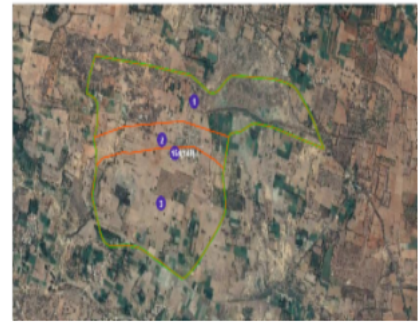

Google Map View