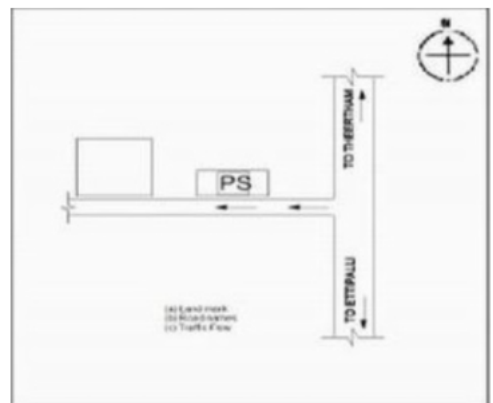

Key MAP View