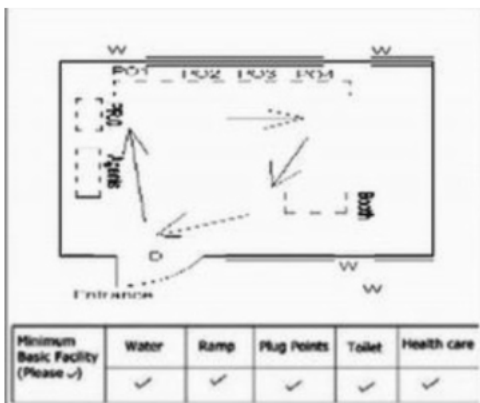

Google Map View

Polling Station Building Front View

Polling Station Front View

Cad View

Key MAP View

1	WYG1206309	பெயர் : விஜயபாஸ்கர் - தந்தையின் பெயர்: ஜெயராம்தாஸ் - வீட்டு எண் : 2-47C வயது : 30 பாலினம் : ஆண்	Photo is available	2	JFM3752367	பெயர் : ஈஸ்வரன் - தந்தையின் பெயர்: பத்தியப்பன் - வீட்டு எண் : 2-206 வயது : 41 பாலினம் : ஆண்	Photo is available	3	WYG2469955	பெயர் : முருகன் தந்தையின் பெயர்: பத்தியப்பன் வீட்டு எண் : 2/206 வயது : 39 பாலினம் : ஆண்	Photo is available
4	WYG1839240	பெயர் : ஜெயலட்சுமி - கணவர் பெயர்: உளியப்பன் - வீட்டு எண் : 2-207 வயது : 51 பாலினம் : பெண்	Photo is available	5	WYG1839265	பெயர் : முனியாத்தா - கணவர் பெயர்: சித்தப்பன் - வீட்டு எண் : 2-208 வயது : 65 பாலினம் : பெண்	Photo is available	6	WYG1839273	பெயர் : சின்னக்கா - கணவர் பெயர்: சித்தப்பன் - வீட்டு எண் : 2-208 வயது : 54 பாலினம் : பெண்	Photo is available
7	WYG1839281	பெயர் : சங்கரம்மா - கணவர் பெயர்: முனுசாமி - வீட்டு எண் : 2-209-1 வயது : 81 பாலினம் : பெண்	Photo is available	8	WYG1839307	பெயர் : சந்திரம்மா - கணவர் பெயர்: பசப்பன் - வீட்டு எண் : 2-210 வயது : 51 பாலினம் : பெண்	Photo is available	9	WYG2469963	பெயர் : முருகேஷ் தந்தையின் பெயர்: பசவராஜ் வீட்டு எண் : 2/210 வயது : 24 பாலினம் : ஆண்	Photo is available
10	WYG1839331	பெயர் : லட்சுமியம்மா - கணவர் பெயர்: திப்பண்ணா - வீட்டு எண் : 2-211 வயது : 53 பாலினம் : பெண்	Photo is available	11	WYG2469971	பெயர் : செளம்யா கணவர் பெயர்: நாகேஷ் வீட்டு எண் : 2/211 வயது : 27 பாலினம் : பெண்	Photo is available	12	WYG0995936	பெயர் : சரோஜா - கணவர் பெயர்: முருகேசன் - வீட்டு எண் : 2-211B வயது : 31 பாலினம் : பெண்	Photo is available
13	WYG1839349	பெயர் : வெங்கட்டம்மாள் - கணவர் பெயர்: வெங்கட்டராமப்பா - வீட்டு எண் : 2-212 வயது : 71 பாலினம் : பெண்	Photo is available	14	WYG1839356	பெயர் : பீரப்பா - தந்தையின் பெயர்: வெங்கட்டராமப்பா - வீட்டு எண் : 2-212 வயது : 51 பாலினம் : ஆண்	Photo is available	15	JFM2004422	பெயர் : வெங்கடேசன் - தந்தையின் பெயர்: வெங்கட்டப்பன் - வீட்டு எண் : 2-213 வயது : 45 பாலினம் : ஆண்	Photo is available
16	JFM2003820	பெயர் : லட்சுமி - கணவர் பெயர்: சந்திரன் - வீட்டு எண் : 2-215 வயது : 47 பாலினம் : பெண்	Photo is available	17	WYG1839398	பெயர் : சாந்தா - கணவர் பெயர்: வேடியப்பன் - வீட்டு எண் : 2-220 வயது : 62 பாலினம் : பெண்	Photo is available	18	WYG1839406	பெயர் : ராணி - கணவர் பெயர்: வேடியப்பன் - வீட்டு எண் : 2-220 வயது : 60 பாலினம் : பெண்	Photo is available
19	WYG0046672	பெயர் : அருள்குமார் - தந்தையின் பெயர்: வேடியப்பன் - வீட்டு எண் : 2-220 வயது : 37 பாலினம் : ஆண்	Photo is available	20	WYG2217933	பெயர் : வடிவேல் தந்தையின் பெயர்: வேடியப்பன் - வீட்டு எண் : 2/220 வயது : 30 பாலினம் : ஆண்	Photo is available	21	WYG1443787	பெயர் : மஞ்சு கணவர் பெயர்: வடிவேல் வீட்டு எண் : 2/220 வயது : 29 பாலினம் : பெண்	Photo is available
22	WYG2218014	பெயர் : சண்முகம் தந்தையின் பெயர்: வேடியப்பன் வீட்டு எண் : 2/221 வயது : 56 பாலினம் : ஆண்	Photo is available	23	WYG1839414	பெயர் : செல்வி - கணவர் பெயர்: சண்முகம் - வீட்டு எண் : 2-221 வயது : 51 பாலினம் : பெண்	Photo is available	24	WYG0995944	பெயர் : பிரியங்கா - தந்தையின் பெயர்: சண்முகம் - வீட்டு எண் : 2-221 வயது : 31 பாலினம் : பெண்	Photo is available
25	JFM1299007	பெயர் : வேடியப்பன் - தந்தையின் பெயர்: வேடராயன் - வீட்டு எண் : 2-222 வயது : 70 பாலினம் : ஆண்	Photo is available	26	WYG1839422	பெயர் : வள்ளியம்மாள் - கணவர் பெயர்: வேடியப்பன் - வீட்டு எண் : 2-222 வயது : 65 பாலினம் : பெண்	Photo is available	27	WYG1839430	பெயர் : வேடிவாசன் - தந்தையின் பெயர்: நாச்சியப்பன் - வீட்டு எண் : 2-224 வயது : 52 பாலினம் : ஆண்	Photo is available
28	WYG1839448	பெயர் : முனியம்மாள் - கணவர் பெயர்: வேடிவாசன் - வீட்டு எண் : 2-224 வயது : 50 பாலினம் : பெண்	Photo is available	29	WYG2488005	பெயர் : பாரதி கணவர் பெயர்: சிவராஜ் வீட்டு எண் : 2/224 வயது : 27 பாலினம் : பெண்	Photo is available	30	WYG1839455	பெயர் : இராமகிருஷ்ணன் - தந்தையின் பெயர்: நாச்சியப்பன் - வீட்டு எண் : 2-225 வயது : 59 பாலினம் : ஆண்	Photo is available