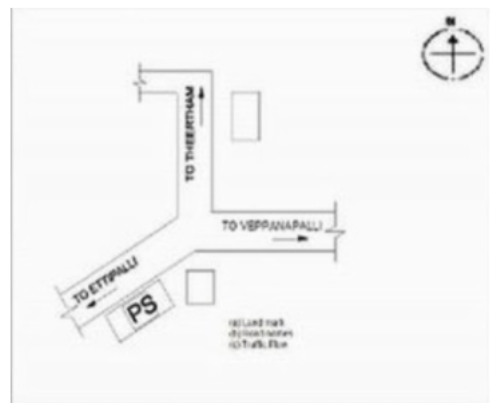

Google Map View

Polling Station Building Front View

Polling Station Front View

Cad View

Key MAP View

1	WYG1206309	பெயர் : விஜயபாஸ்கர் - தந்தையின் பெயர்: ஜெயராம்தாஸ் - வீட்டு எண் : 2-47C வயது : 30 பாலினம் : ஆண்	Photo is available	2	JFM3752367	பெயர் : ஈஸ்வரன் - தந்தையின் பெயர்: பத்தியப்பன் - வீட்டு எண் : 2-206 வயது : 41 பாலினம் : ஆண்	Photo is available	3	WYG2469955	பெயர் : முருகன் தந்தையின் பெயர்: பத்தியப்பன் வீட்டு எண் : 2/206 வயது : 39 பாலினம் : ஆண்	Photo is available
4	WYG1839240	பெயர் : ஜெயலட்சுமி - கணவர் பெயர்: உளியப்பன் - வீட்டு எண் : 2-207 வயது : 51 பாலினம் : பெண்	Photo is available	5	WYG1839265	பெயர் : முனியாத்தா - கணவர் பெயர்: சித்தப்பன் - வீட்டு எண் : 2-208 வயது : 65 பாலினம் : பெண்	Photo is available	6	WYG1839273	பெயர் : சின்னக்கா - கணவர் பெயர்: சித்தப்பன் - வீட்டு எண் : 2-208 வயது : 54 பாலினம் : பெண்	Photo is available
7	WYG1839281	பெயர் : சங்கரம்மா - கணவர் பெயர்: முனுசாமி - வீட்டு எண் : 2-209-1 வயது : 81 பாலினம் : பெண்	Photo is available	8	WYG1839307	பெயர் : சந்திரம்மா - கணவர் பெயர்: பசப்பன் - வீட்டு எண் : 2-210 வயது : 51 பாலினம் : பெண்	Photo is available	9	WYG2469963	பெயர் : முருகேஷ் தந்தையின் பெயர்: பசவராஜ் வீட்டு எண் : 2/210 வயது : 24 பாலினம் : ஆண்	Photo is available
10	WYG1839331	பெயர் : லட்சுமியம்மா - கணவர் பெயர்: திப்பண்ணா - வீட்டு எண் : 2-211 வயது : 53 பாலினம் : பெண்	Photo is available	11	WYG2469971	பெயர் : செளம்யா கணவர் பெயர்: நாகேஷ் வீட்டு எண் : 2/211 வயது : 27 பாலினம் : பெண்	Photo is available	12	WYG0995936	பெயர் : சரோஜா - கணவர் பெயர்: முருகேசன் - வீட்டு எண் : 2-211B வயது : 31 பாலினம் : பெண்	Photo is available
13	WYG1839349	பெயர் : வெங்கட்டம்மாள் - கணவர் பெயர்: வெங்கட்டராமப்பா - வீட்டு எண் : 2-212 வயது : 71 பாலினம் : பெண்	Photo is available	14	WYG1839356	பெயர் : பீரப்பா - தந்தையின் பெயர்: வெங்கட்டராமப்பா - வீட்டு எண் : 2-212 வயது : 51 பாலினம் : ஆண்	Photo is available	15	JFM2004422	பெயர் : வெங்கடேசன் - தந்தையின் பெயர்: வெங்கட்டப்பன் - வீட்டு எண் : 2-213 வயது : 45 பாலினம் : ஆண்	Photo is available
16	JFM2003820	பெயர் : லட்சுமி - கணவர் பெயர்: சந்திரன் - வீட்டு எண் : 2-215 வயது : 47 பாலினம் : பெண்	Photo is available	17	WYG1839398	பெயர் : சாந்தா - கணவர் பெயர்: வேடியப்பன் - வீட்டு எண் : 2-220 வயது : 62 பாலினம் : பெண்	Photo is available	18	WYG1839406	பெயர் : ராணி - கணவர் பெயர்: வேடியப்பன் - வீட்டு எண் : 2-220 வயது : 60 பாலினம் : பெண்	Photo is available
19	WYG0046672	பெயர் : அருள்குமார் - தந்தையின் பெயர்: வேடியப்பன் - வீட்டு எண் : 2-220 வயது : 37 பாலினம் : ஆண்	Photo is available	20	WYG2217933	பெயர் : வடிவேல் தந்தையின் பெயர்: வேடியப்பன் - வீட்டு எண் : 2/220 வயது : 30 பாலினம் : ஆண்	Photo is available	21	WYG1443787	பெயர் : மஞ்சு கணவர் பெயர்: வடிவேல் வீட்டு எண் : 2/220 வயது : 29 பாலினம் : பெண்	Photo is available
22	WYG2218014	பெயர் : சண்முகம் தந்தையின் பெயர்: வேடியப்பன் வீட்டு எண் : 2/221 வயது : 56 பாலினம் : ஆண்	Photo is available	23	WYG1839414	பெயர் : செல்வி - கணவர் பெயர்: சண்முகம் - வீட்டு எண் : 2-221 வயது : 51 பாலினம் : பெண்	Photo is available	24	WYG0995944	பெயர் : பிரியங்கா - தந்தையின் பெயர்: சண்முகம் - வீட்டு எண் : 2-221 வயது : 31 பாலினம் : பெண்	Photo is available
25	JFM1299007	பெயர் : வேடியப்பன் - தந்தையின் பெயர்: வேடராயன் - வீட்டு எண் : 2-222 வயது : 70 பாலினம் : ஆண்	Photo is available	26	WYG1839422	பெயர் : வள்ளியம்மாள் - கணவர் பெயர்: வேடியப்பன் - வீட்டு எண் : 2-222 வயது : 65 பாலினம் : பெண்	Photo is available	27	WYG1839430	பெயர் : வேடிவாசன் - தந்தையின் பெயர்: நாச்சியப்பன் - வீட்டு எண் : 2-224 வயது : 52 பாலினம் : ஆண்	Photo is available
28	WYG1839448	பெயர் : முனியம்மாள் - கணவர் பெயர்: வேடிவாசன் - வீட்டு எண் : 2-224 வயது : 50 பாலினம் : பெண்	Photo is available	29	WYG2488005	பெயர் : பாரதி கணவர் பெயர்: சிவராஜ் வீட்டு எண் : 2/224 வயது : 27 பாலினம் : பெண்	Photo is available	30	WYG1839455	பெயர் : இராமகிருஷ்ணன் - தந்தையின் பெயர்: நாச்சியப்பன் - வீட்டு எண் : 2-225 வயது : 59 பாலினம் : ஆண்	Photo is available