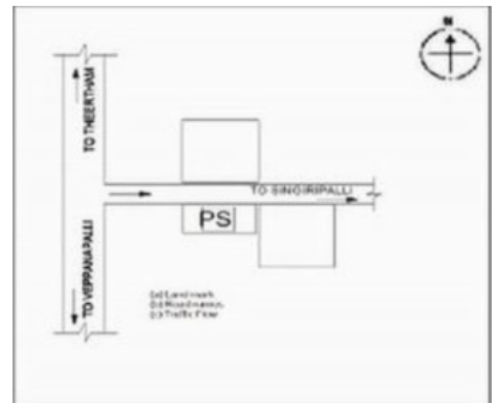

Key MAP View