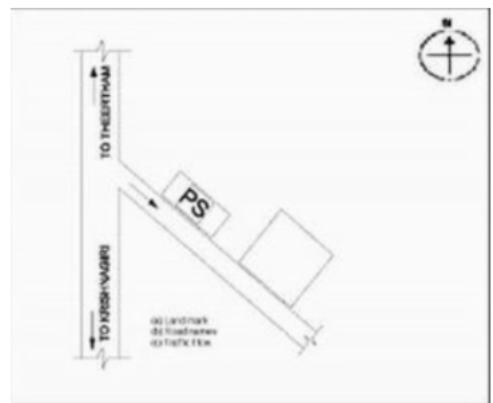

Google Map View

Polling Station Building Front View

Polling Station Front View

Cad View

Key MAP View

1 பெயர் : சுதா - கணவர் பெயர்: பத்மநாபன் - வீட்டு எண் : 1 வயது : 37 பாலினம் : பெண் Photo is available	WYG0759704	2 பெயர் : மீனாட்சி - கணவர் பெயர்: நாகராஜ் - வீட்டு எண் : 1-65 வயது : 34 பாலினம் : பெண் Photo is available	WYG0997320	3 பெயர் : முனிசாமிராவ் - தந்தையின் பெயர்: வெங்கோபராவ் - வீட்டு எண் : 1-200 வயது : 81 பாலினம் : ஆண் Photo is available	WYG0602557
4 பெயர் : மஞ்சளாபாய் - கணவர் பெயர்: சதாசிவராவ் - வீட்டு எண் : 1-200 வயது : 41 பாலினம் : பெண் Photo is available	WYG0602565	5 பெயர் : கல்பனா கணவர் பெயர்: சுரேஷ் வீட்டு எண் : 1/622 வயது : 22 பாலினம் : பெண் Photo is available	WYG2363430	6 பெயர் : சிவா - தந்தையின் பெயர்: நாகராஜ் - வீட்டு எண் : 1-815 வயது : 38 பாலினம் : ஆண் Photo is available	WYG0601765
7 பெயர் : கிருஷ்ண மூர்த்தி ரவி தந்தையின் பெயர்: ரவி வீட்டு எண் : 3/6 வயது : 30 பாலினம் : ஆண் Photo is available	WYG2318962	8 பெயர் : அப்போஜி தந்தையின் பெயர்: வெங்கட்டப்பா வீட்டு எண் : 3/36 வயது : 25 பாலினம் : ஆண் Photo is available	WYG2321875	9 பெயர் : சுவாதி கணவர் பெயர்: அமரேசன் வீட்டு எண் : 3/54 வயது : 25 பாலினம் : பெண் Photo is available	WYG2483709
10 பெயர் : ப சந்திரசேகர் தந்தையின் பெயர்: பசப்பா வீட்டு எண் : 3/57(2) வயது : 38 பாலினம் : ஆண் Photo is available	WYG0602185	11 பெயர் : ஜமுனா - கணவர் பெயர்: சந்திரசேகர் வீட்டு எண் : 3/57(2) வயது : 32 பாலினம் : பெண் Photo is available	WYG1290667	12 பெயர் : இந்துமதி தந்தையின் பெயர்: பாலராஜ் வீட்டு எண் : 3/58(1) வயது : 26 பாலினம் : பெண் Photo is available	WYG2547313
13 பெயர் : சாக்கம்மா - தந்தையின் பெயர்: உஜ்ஜையினியப்பா - வீட்டு எண் : 3-60 வயது : 53 பாலினம் : பெண் Photo is available	WYG0602029	14 பெயர் : துர்கா - கணவர் பெயர்: தனராஜ் - வீட்டு எண் : 3-516 வயது : 35 பாலினம் : பெண் Photo is available	WYG0601823	15 பெயர் : உஜ்ஜையினியப்பா - தந்தையின் பெயர்: முத்தப்பா - வீட்டு எண் : 3-555 வயது : 41 பாலினம் : ஆண் Photo is available	WYG0602144
16 பெயர் : புஷ்பா - தந்தையின் பெயர்: உஜ்ஜையினியப்பா - வீட்டு எண் : 3-555 வயது : 31 பாலினம் : பெண் Photo is available	WYG1207158	17 பெயர் : அம்பிகா - தந்தையின் பெயர்: பசப்பா - வீட்டு எண் : 3-565 வயது : 35 பாலினம் : பெண் Photo is available	WYG0602177	18 பெயர் : நாராயணன் - தந்தையின் பெயர்: மேஸ்திரிமுனியப்பா - வீட்டு எண் : 3-574 வயது : 59 பாலினம் : ஆண் Photo is available	WYG1825082
19 பெயர் : இராஜம்மா - கணவர் பெயர்: நாராயணன் - வீட்டு எண் : 3-574 வயது : 57 பாலினம் : பெண் Photo is available	WYG1825090	20 பெயர் : அமரேஷ் - தந்தையின் பெயர்: நாராயணன் - வீட்டு எண் : 3-574 வயது : 32 பாலினம் : ஆண் Photo is available	WYG0871350	21 பெயர் : சித்தன் - தந்தையின் பெயர்: சிவரப்பா - வீட்டு எண் : 3-575 வயது : 46 பாலினம் : ஆண் Photo is available	WYG0602441
22 பெயர் : பிரபா - கணவர் பெயர்: சித்தன் - வீட்டு எண் : 3-575 வயது : 41 பாலினம் : பெண் Photo is available	WYG0602458	23 பெயர் : கீர்த்தனா தந்தையின் பெயர்: சித்தன் வீட்டு எண் : 3/575 வயது : 26 பாலினம் : பெண் Photo is available	WYG2180867	24 பெயர் : சுந்தரவேலன் தந்தையின் பெயர்: சித்தன் வீட்டு எண் : 3/575 வயது : 22 பாலினம் : ஆண் Photo is available	WYG2483667
25 பெயர் : முனிசாமி - தந்தையின் பெயர்: தொன்னையப்பா - வீட்டு எண் : 3-576 வயது : 78 பாலினம் : ஆண் Photo is available	WYG0665638	26 பெயர் : போஜிராஜ் - தந்தையின் பெயர்: முனிசாமி - வீட்டு எண் : 3-576 வயது : 35 பாலினம் : ஆண் Photo is available	WYG0601948	27 பெயர் : பசப்பா - தந்தையின் பெயர்: தொன்னையப்பா - வீட்டு எண் : 3-577 வயது : 61 பாலினம் : ஆண் Photo is available	JFM1269240
28 பெயர் : சீதம்மா - கணவர் பெயர்: பசப்பா - வீட்டு எண் : 3-577 வயது : 56 பாலினம் : பெண் Photo is available	JFM1267970	29 பெயர் : நாகரத்தினம் - கணவர் பெயர்: அண்ணாமலை - வீட்டு எண் : 3-578 வயது : 56 பாலினம் : பெண் Photo is available	JFM1162643	30 பெயர் : உமா - தாயின் பெயர்: நாகரத்தினம் - வீட்டு எண் : 3-578 வயது : 31 பாலினம் : பெண் Photo is available	WYG1167402