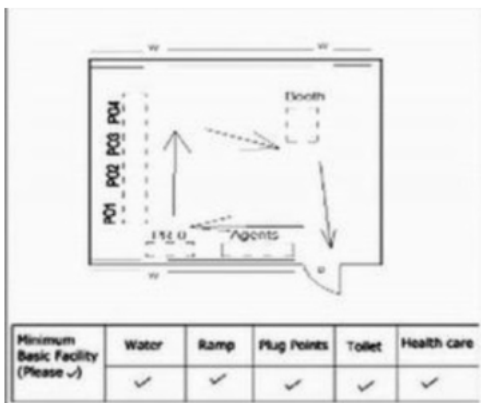

Google Map View

Polling Station Building Front View

Polling Station Front View

Cad View

Key MAP View

1 பெயர் : சுதா - கணவர் பெயர்: பத்மநாபன் - வீட்டு எண் : 1 வயது : 37 பாலினம் : பெண் Photo is available	WYG0759704	2 பெயர் : மீனாட்சி - கணவர் பெயர்: நாகராஜ் - வீட்டு எண் : 1-65 வயது : 34 பாலினம் : பெண் Photo is available	WYG0997320	3 பெயர் : முனிசாமிராவ் - தந்தையின் பெயர்: வெங்கோபராவ் - வீட்டு எண் : 1-200 வயது : 81 பாலினம் : ஆண் Photo is available	WYG0602557
4 பெயர் : மஞ்சளாபாய் - கணவர் பெயர்: சதாசிவராவ் - வீட்டு எண் : 1-200 வயது : 41 பாலினம் : பெண் Photo is available	WYG0602565	5 பெயர் : கல்பனா கணவர் பெயர்: சுரேஷ் வீட்டு எண் : 1/622 வயது : 22 பாலினம் : பெண் Photo is available	WYG2363430	6 பெயர் : சிவா - தந்தையின் பெயர்: நாகராஜ் - வீட்டு எண் : 1-815 வயது : 38 பாலினம் : ஆண் Photo is available	WYG0601765
7 பெயர் : கிருஷ்ண மூர்த்தி ரவி தந்தையின் பெயர்: ரவி வீட்டு எண் : 3/6 வயது : 30 பாலினம் : ஆண் Photo is available	WYG2318962	8 பெயர் : அப்போஜி தந்தையின் பெயர்: வெங்கட்டப்பா வீட்டு எண் : 3/36 வயது : 25 பாலினம் : ஆண் Photo is available	WYG2321875	9 பெயர் : சுவாதி கணவர் பெயர்: அமரேசன் வீட்டு எண் : 3/54 வயது : 25 பாலினம் : பெண் Photo is available	WYG2483709
10 பெயர் : ப சந்திரசேகர் தந்தையின் பெயர்: பசப்பா வீட்டு எண் : 3/57(2) வயது : 38 பாலினம் : ஆண் Photo is available	WYG0602185	11 பெயர் : ஜமுனா - கணவர் பெயர்: சந்திரசேகர் வீட்டு எண் : 3/57(2) வயது : 32 பாலினம் : பெண் Photo is available	WYG1290667	12 பெயர் : இந்துமதி தந்தையின் பெயர்: பாலராஜ் வீட்டு எண் : 3/58(1) வயது : 26 பாலினம் : பெண் Photo is available	WYG2547313
13 பெயர் : சாக்கம்மா - தந்தையின் பெயர்: உஜ்ஜையினியப்பா - வீட்டு எண் : 3-60 வயது : 53 பாலினம் : பெண் Photo is available	WYG0602029	14 பெயர் : துர்கா - கணவர் பெயர்: தனராஜ் - வீட்டு எண் : 3-516 வயது : 35 பாலினம் : பெண் Photo is available	WYG0601823	15 பெயர் : உஜ்ஜையினியப்பா - தந்தையின் பெயர்: முத்தப்பா - வீட்டு எண் : 3-555 வயது : 41 பாலினம் : ஆண் Photo is available	WYG0602144
16 பெயர் : புஷ்பா - தந்தையின் பெயர்: உஜ்ஜையினியப்பா - வீட்டு எண் : 3-555 வயது : 31 பாலினம் : பெண் Photo is available	WYG1207158	17 பெயர் : அம்பிகா - தந்தையின் பெயர்: பசப்பா - வீட்டு எண் : 3-565 வயது : 35 பாலினம் : பெண் Photo is available	WYG0602177	18 பெயர் : நாராயணன் - தந்தையின் பெயர்: மேஸ்திரிமுனியப்பா - வீட்டு எண் : 3-574 வயது : 59 பாலினம் : ஆண் Photo is available	WYG1825082
19 பெயர் : இராஜம்மா - கணவர் பெயர்: நாராயணன் - வீட்டு எண் : 3-574 வயது : 57 பாலினம் : பெண் Photo is available	WYG1825090	20 பெயர் : அமரேஷ் - தந்தையின் பெயர்: நாராயணன் - வீட்டு எண் : 3-574 வயது : 32 பாலினம் : ஆண் Photo is available	WYG0871350	21 பெயர் : சித்தன் - தந்தையின் பெயர்: சிவரப்பா - வீட்டு எண் : 3-575 வயது : 46 பாலினம் : ஆண் Photo is available	WYG0602441
22 பெயர் : பிரபா - கணவர் பெயர்: சித்தன் - வீட்டு எண் : 3-575 வயது : 41 பாலினம் : பெண் Photo is available	WYG0602458	23 பெயர் : கீர்த்தனா தந்தையின் பெயர்: சித்தன் வீட்டு எண் : 3/575 வயது : 26 பாலினம் : பெண் Photo is available	WYG2180867	24 பெயர் : சுந்தரவேலன் தந்தையின் பெயர்: சித்தன் வீட்டு எண் : 3/575 வயது : 22 பாலினம் : ஆண் Photo is available	WYG2483667
25 பெயர் : முனிசாமி - தந்தையின் பெயர்: தொன்னையப்பா - வீட்டு எண் : 3-576 வயது : 78 பாலினம் : ஆண் Photo is available	WYG0665638	26 பெயர் : போஜிராஜ் - தந்தையின் பெயர்: முனிசாமி - வீட்டு எண் : 3-576 வயது : 35 பாலினம் : ஆண் Photo is available	WYG0601948	27 பெயர் : பசப்பா - தந்தையின் பெயர்: தொன்னையப்பா - வீட்டு எண் : 3-577 வயது : 61 பாலினம் : ஆண் Photo is available	JFM1269240
28 பெயர் : சீதம்மா - கணவர் பெயர்: பசப்பா - வீட்டு எண் : 3-577 வயது : 56 பாலினம் : பெண் Photo is available	JFM1267970	29 பெயர் : நாகரத்தினம் - கணவர் பெயர்: அண்ணாமலை - வீட்டு எண் : 3-578 வயது : 56 பாலினம் : பெண் Photo is available	JFM1162643	30 பெயர் : உமா - தாயின் பெயர்: நாகரத்தினம் - வீட்டு எண் : 3-578 வயது : 31 பாலினம் : பெண் Photo is available	WYG1167402