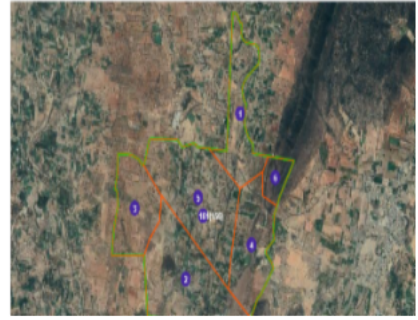

Google Map View