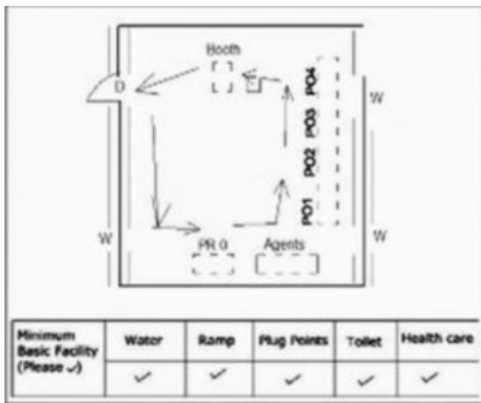

Google Map View

Polling Station Building Front View

Polling Station Front View

Cad View

Key MAP View

1 பெயர் : ரத்தினம்மா - தந்தையின் பெயர்: நாராயணப்பா - வீட்டு எண் : 1 வயது : 39 பாலினம் : பெண் Photo is available WYG0998526	2 பெயர் : நந்திஷ் தந்தையின் பெயர்: பலப்பா வீட்டு எண் : 2/403 வயது : 20 பாலினம் : ஆண் Photo is available WYG2456432	3 பெயர் : பரமேஸ்வரன் - தந்தையின் பெயர்: இராஜப்பா - வீட்டு எண் : 3 வயது : 43 பாலினம் : ஆண் Photo is available WYG0873208
4 பெயர் : நாக்கேஷ் தந்தையின் பெயர்: பலப்பா வீட்டு எண் : 3 வயது : 20 பாலினம் : ஆண் Photo is available WYG2467892	5 பெயர் : பரந்தாமன் - தந்தையின் பெயர்: சின்னரத்தினம் - வீட்டு எண் : 3-64 வயது : 32 பாலினம் : ஆண் Photo is available WYG0873323	6 பெயர் : முரளி தந்தையின் பெயர்: வேலையேடம் வீட்டு எண் : 3/85 வயது : 23 பாலினம் : ஆண் Photo is available WYG2345593
7 பெயர் : கணேசன் - தந்தையின் பெயர்: கிருஷ்ணப்பா - வீட்டு எண் : 3-154 வயது : 37 பாலினம் : ஆண் Photo is available WYG0605865	8 பெயர் : மல்லேஷ் தந்தையின் பெயர்: மல்லப்பா - வீட்டு எண் : 3-159 வயது : 59 பாலினம் : ஆண் Photo is available WYG0873398	9 பெயர் : லட்சுமியம்மாள் - தந்தையின் பெயர்: முனிநஞ்சப்பா - வீட்டு எண் : 3-316 வயது : 70 பாலினம் : பெண் Photo is available WYG1827476
10 பெயர் : இராஜம்மா - கணவர் பெயர்: மல்லப்பா - வீட்டு எண் : 3-316 வயது : 53 பாலினம் : பெண் Photo is available JFM2295897	11 பெயர் : முனிராஜ் - தந்தையின் பெயர்: மல்லப்பா - வீட்டு எண் : 3-316 வயது : 33 பாலினம் : ஆண் Photo is available WYG1355734	12 பெயர் : கணேஷ் - தந்தையின் பெயர்: மல்லப்பா - வீட்டு எண் : 3-316 வயது : 27 பாலினம் : ஆண் Photo is available WYG1387877
13 பெயர் : பொன்னப்பா - தந்தையின் பெயர்: ஈஸ்வரப்பா - வீட்டு எண் : 3-317 வயது : 63 பாலினம் : ஆண் Photo is available WYG1827492	14 பெயர் : முனிரத்தினம்மா - கணவர் பெயர்: பொன்னப்பா - வீட்டு எண் : 3-317 வயது : 53 பாலினம் : பெண் Photo is available WYG1827500	15 பெயர் : மாதேஷ் தந்தையின் பெயர்: பன்னப்பா வீட்டு எண் : 3/317 வயது : 27 பாலினம் : ஆண் Photo is available WYG1479138
16 பெயர் : லோகேஷ் தந்தையின் பெயர்: பசப்பா வீட்டு எண் : 3/318 வயது : 26 பாலினம் : ஆண் Photo is available WYG2261170	17 பெயர் : சந்திரம்மா - கணவர் பெயர்: பட்டப்பா - வீட்டு எண் : 3/319 வயது : 62 பாலினம் : பெண் Photo is available WYG0873307	18 பெயர் : சம்பத் - தந்தையின் பெயர்: பொட்டப்பா - வீட்டு எண் : 3-319 வயது : 44 பாலினம் : ஆண் Photo is available JFM2295228
19 பெயர் : ராமக்கா - கணவர் பெயர்: நஞ்சுண்டகவுடு - வீட்டு எண் : 3-320 வயது : 78 பாலினம் : பெண் Photo is available WYG1827518	20 பெயர் : வெங்கடேஷ் - தந்தையின் பெயர்: நஞ்சுண்டகவுடு - வீட்டு எண் : 3-320 வயது : 48 பாலினம் : ஆண் Photo is available JFM3766961	21 பெயர் : ராமப்பா - தந்தையின் பெயர்: நஞ்சுண்டப்பா - வீட்டு எண் : 3-320 வயது : 47 பாலினம் : ஆண் Photo is available WYG0605824
22 பெயர் : பசவராஜ் - தந்தையின் பெயர்: நஞ்சுண்டகவுடு - வீட்டு எண் : 3-320 வயது : 45 பாலினம் : ஆண் Photo is available JFM3747722	23 பெயர் : முனிராஜ் - தந்தையின் பெயர்: நஞ்சுண்டகவுடு - வீட்டு எண் : 3-320 வயது : 36 பாலினம் : ஆண் Photo is available WYG0605758	24 பெயர் : அம்சம்மா - கணவர் பெயர்: பசவராஜ் - வீட்டு எண் : 3-320 வயது : 36 பாலினம் : பெண் Photo is available WYG0605766
25 பெயர் : சந்திரசேகர் தந்தையின் பெயர்: ராமப்பா வீட்டு எண் : 3/320 வயது : 22 பாலினம் : ஆண் Photo is available WYG2358752	26 பெயர் : ஸ்ரீமதி - கணவர் பெயர்: கோபால் - வீட்டு எண் : 3-321 வயது : 36 பாலினம் : பெண் Photo is available WYG0873349	27 பெயர் : மல்லம்மா - கணவர் பெயர்: பாபேகவுடு - வீட்டு எண் : 3-322 வயது : 73 பாலினம் : பெண் Photo is available WYG1827526
28 பெயர் : ராமேகவுடு - தந்தையின் பெயர்: பாபேகவுடு - வீட்டு எண் : 3-322 வயது : 51 பாலினம் : ஆண் Photo is available WYG1830132	29 பெயர் : கோபால் - தந்தையின் பெயர்: பாபேகவுடு - வீட்டு எண் : 3-322 வயது : 46 பாலினம் : ஆண் Photo is available JFM2042836	30 பெயர் : நஞ்சுண்டப்பா - தந்தையின் பெயர்: பாபேகவுடு - வீட்டு எண் : 3-322 வயது : 45 பாலினம் : ஆண் Photo is available JFM2041556