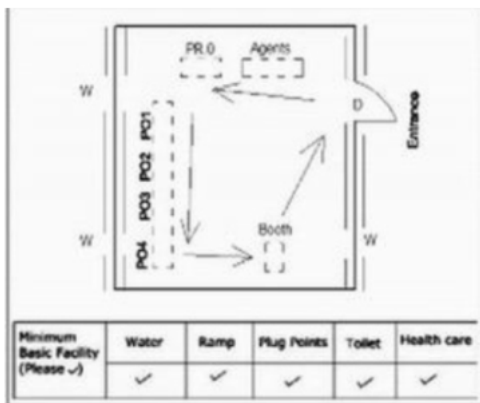

Google Map View

Polling Station Building Front View

ELEVATION

Polling Station Front View

Cad View

Key MAP View

1 பெயர் : சரோஜினி கணவர் பெயர்: அசோக் குமார் வீட்டு எண் : 00 வயது : 34 பாலினம் : பெண் Photo is available WYG2183424	2 பெயர் : கோடியாப தந்தையின் பெயர்: முனியப்பன் வீட்டு எண் : 1 வயது : 80 பாலினம் : ஆண் Photo is available WYG2288702	3 பெயர் : சரஸ்வதி - கணவர் பெயர்: ஜெயவேல் - வீட்டு எண் : 1 வயது : 44 பாலினம் : பெண் Photo is available WYG0760058
4 பெயர் : சைலாபுரி - கணவர் பெயர்: ரவி - வீட்டு எண் : 1 வயது : 41 பாலினம் : பெண் Photo is available WYG0607440	# 5 பெயர் : சுரேஷ் ம் தந்தையின் பெயர்: முனிராஜ் - வீட்டு எண் : 2/330/6 வயது : 40 பாலினம் : ஆண் Photo is available WYG0736967	6 பெயர் : சக்தி வேல் - தந்தையின் பெயர்: சின்னகோடியப்பா - வீட்டு எண் : 1 வயது : 33 பாலினம் : ஆண் Photo is available WYG1000108
7 பெயர் : தீபா கணவர் பெயர்: பூபதி வீட்டு எண் : 1 வயது : 30 பாலினம் : பெண் Photo is available WYG2288827	8 பெயர் : மாலாபுரி கணவர் பெயர்: பிரபு வீட்டு எண் : 1/27 வயது : 27 பாலினம் : பெண் Photo is available WYG1478627	9 பெயர் : சபாஷ்சந்திரன் - தந்தையின் பெயர்: வெங்கட்ராமன் - வீட்டு எண் : 1-208 வயது : 39 பாலினம் : ஆண் Photo is available WYG0607416
10 பெயர் : பாலாஜி - தந்தையின் பெயர்: கோவிந்தன் - வீட்டு எண் : 2-94 வயது : 29 பாலினம் : ஆண் Photo is available WYG1332394	11 பெயர் : கிரேன்ரகுமார் - தந்தையின் பெயர்: சின்னப்பையன் - வீட்டு எண் : 2-526 வயது : 30 பாலினம் : ஆண் Photo is available WYG1332352	12 பெயர் : வேலு - தந்தையின் பெயர்: வெங்கடேசன் - வீட்டு எண் : 2-669 வயது : 38 பாலினம் : ஆண் Photo is available WYG0875237
13 பெயர் : சதீஷ் தந்தையின் பெயர்: நாகராஜ் வீட்டு எண் : 2/745 வயது : 25 பாலினம் : ஆண் Photo is available WYG2257061	14 பெயர் : குமார் - தந்தையின் பெயர்: கோவிந்தசாமி - வீட்டு எண் : 3-35 வயது : 35 பாலினம் : ஆண் Photo is available WYG0874966	15 பெயர் : சாம்பசிவன் - தந்தையின் பெயர்: குடியப்பன் - வீட்டு எண் : 3-133 வயது : 63 பாலினம் : ஆண் Photo is available WYG1859040
16 பெயர் : தொட்லம்மா - தந்தையின் பெயர்: சாம்பசிவம் - வீட்டு எண் : 3-133 வயது : 57 பாலினம் : பெண் Photo is available JFM1269430	17 பெயர் : மீனா - கணவர் பெயர்: சிவக்குமார் - வீட்டு எண் : 3-353 வயது : 38 பாலினம் : பெண் Photo is available WYG0760181	18 பெயர் : பாக்கியா - கணவர் பெயர்: செல்வராஜ் - வீட்டு எண் : 3-353 வயது : 37 பாலினம் : பெண் Photo is available WYG0736686
19 பெயர் : சின்னப்பையன் - தந்தையின் பெயர்: சின்னதங்கலப்பன் - வீட்டு எண் : 3-526 வயது : 70 பாலினம் : ஆண் Photo is available WYG1859057	20 பெயர் : சுசீலா - கணவர் பெயர்: சின்னப்பையன் - வீட்டு எண் : 3-526 வயது : 58 பாலினம் : பெண் Photo is available JFM3773041	21 பெயர் : வெங்கடேசப்பா - தந்தையின் பெயர்: முனுசாமி - வீட்டு எண் : 3-527 வயது : 73 பாலினம் : ஆண் Photo is available WYG1859065
22 பெயர் : ராணியம்மா - கணவர் பெயர்: வெங்கடேசப்பா - வீட்டு எண் : 3-527 வயது : 61 பாலினம் : பெண் Photo is available WYG1859073	23 பெயர் : பசவராஜ் - தந்தையின் பெயர்: வெங்கடேசன் - வீட்டு எண் : 3-527 வயது : 42 பாலினம் : ஆண் Photo is available WYG0736819	24 பெயர் : கௌரம்மாள் - கணவர் பெயர்: திருமலை - வீட்டு எண் : 3-527 வயது : 41 பாலினம் : பெண் Photo is available WYG0736926
25 பெயர் : அனிதா - தந்தையின் பெயர்: வெங்கடேசப்பா - வீட்டு எண் : 3-527 வயது : 37 பாலினம் : பெண் Photo is available WYG0760199	26 பெயர் : கௌரம்மா - தந்தையின் பெயர்: திருமலை - வீட்டு எண் : 3-527 வயது : 32 பாலினம் : பெண் Photo is available WYG0875120	27 பெயர் : லதா கணவர் பெயர்: முருகன் வீட்டு எண் : 3/527 வயது : 23 பாலினம் : பெண் Photo is available WYG2288777
28 பெயர் : இராமன் - தந்தையின் பெயர்: முனியப்பன் - வீட்டு எண் : 3-528 வயது : 66 பாலினம் : ஆண் Photo is available WYG1859081	29 பெயர் : சுரேகா - தந்தையின் பெயர்: ராமன் - வீட்டு எண் : 3-528 வயது : 30 பாலினம் : பெண் Photo is available WYG1208917	30 பெயர் : சசிகலா - தந்தையின் பெயர்: ராமன் - வீட்டு எண் : 3-528 வயது : 28 பாலினம் : பெண் Photo is available WYG1423284