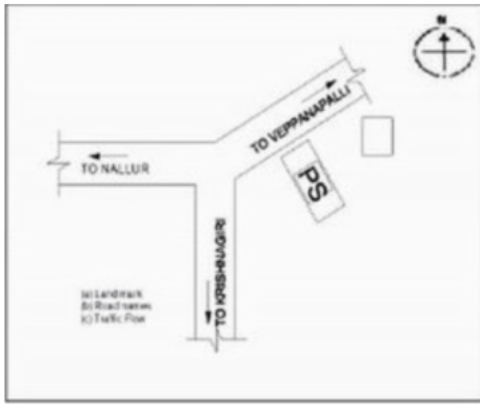

Nazri Naksha