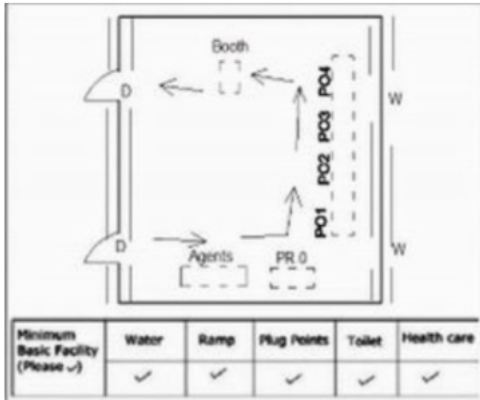

Google Map View

Polling Station Building Front View

Polling Station Front View

Cad View

Key MAP View

1 பெயர் : நாகராஜ் - தந்தையின் பெயர்: முனியப்பன் - வீட்டு எண் : 1 வயது : 38 பாலினம் : ஆண் Photo is available	WYG1389014	2 பெயர் : முனியப்பன் - தந்தையின் பெயர்: கிருஷ்ணன் - வீட்டு எண் : 1 வயது : 35 பாலினம் : ஆண் Photo is available	WYG1102805	3 பெயர் : மாரி - கணவர் பெயர்: ஆனந்த் - வீட்டு எண் : 1 வயது : 33 பாலினம் : பெண் Photo is available	WYG0760462
4 பெயர் : கார்த்திக் - தந்தையின் பெயர்: செளந்தரன் - வீட்டு எண் : 1 வயது : 29 பாலினம் : ஆண் Photo is available	WYG1292648	5 பெயர் : சூர்யா தந்தையின் பெயர்: வெங்கடேசன் வீட்டு எண் : 1 வயது : 24 பாலினம் : ஆண் Photo is available	WYG2183960	6 பெயர் : தேன்மொழி கணவர் பெயர்: கார்த்திக் வீட்டு எண் : 1/1 வயது : 24 பாலினம் : பெண் Photo is available	WYG2417350
7 பெயர் : சின்னப்பையன் - தந்தையின் பெயர்: சின்னப்பன் - வீட்டு எண் : 1-2 வயது : 57 பாலினம் : ஆண் Photo is available	WYG1827989	8 பெயர் : லக்ஷ்மி - கணவர் பெயர்: சின்னப்பையன் - வீட்டு எண் : 1-2 வயது : 50 பாலினம் : பெண் Photo is available	JFM2022077	9 பெயர் : சக்திவேல் தந்தையின் பெயர்: சின்னப்பையன் வீட்டு எண் : 1/2 வயது : 26 பாலினம் : ஆண் Photo is available	WYG1478213
10 பெயர் : ஜெயம்மாள் - கணவர் பெயர்: கோவிந்தப்பன் - வீட்டு எண் : 1-3 வயது : 73 பாலினம் : பெண் Photo is available	WYG1827997	11 பெயர் : சின்னப்பா - தந்தையின் பெயர்: கோவிந்தப்பா - வீட்டு எண் : 1-3 வயது : 43 பாலினம் : ஆண் Photo is available	JFM2023430	12 பெயர் : வெங்கடராமன் - தந்தையின் பெயர்: கோவிந்தப்பா - வீட்டு எண் : 1-3 வயது : 39 பாலினம் : ஆண் Photo is available	WYG0607986
13 பெயர் : விஜயலட்சுமி - கணவர் பெயர்: வெங்கடராமன் - வீட்டு எண் : 1-3 வயது : 38 பாலினம் : பெண் Photo is available	WYG1168111	14 பெயர் : சென்னராயன் - தந்தையின் பெயர்: குப்பண்ணா - வீட்டு எண் : 1-4 வயது : 65 பாலினம் : ஆண் Photo is available	WYG1828003	15 பெயர் : ஜெயம்மா - கணவர் பெயர்: சென்னராயன் - வீட்டு எண் : 1-4 வயது : 62 பாலினம் : பெண் Photo is available	WYG1828011
16 பெயர் : சந்திரன் - தந்தையின் பெயர்: குப்பண்ணா - வீட்டு எண் : 1-4 வயது : 56 பாலினம் : ஆண் Photo is available	WYG0608026	17 பெயர் : சுசீலா - கணவர் பெயர்: சந்திரன் - வீட்டு எண் : 1-4 வயது : 51 பாலினம் : பெண் Photo is available	WYG1828029	18 பெயர் : சந்திரன் - தந்தையின் பெயர்: ஜேட்டூர்முனிசாமி - வீட்டு எண் : 1-6 வயது : 56 பாலினம் : ஆண் Photo is available	WYG1828342
19 பெயர் : அமாசியம்மா - கணவர் பெயர்: சந்திரன் - வீட்டு எண் : 1-6 வயது : 54 பாலினம் : பெண் Photo is available	WYG1828359	20 பெயர் : பொன்னம்மா - கணவர் பெயர்: பெருமாள் - வீட்டு எண் : 1-6 வயது : 51 பாலினம் : பெண் Photo is available	JFM3751351	21 பெயர் : நாகராஜ் - தந்தையின் பெயர்: சந்திரன் - வீட்டு எண் : 1-6 வயது : 39 பாலினம் : ஆண் Photo is available	WYG0117085
22 பெயர் : சாந்தி - தந்தையின் பெயர்: சந்திரன் - வீட்டு எண் : 1-6 வயது : 34 பாலினம் : பெண் Photo is available	WYG0608083	23 பெயர் : அமுதா கணவர் பெயர்: நாகராஜ் வீட்டு எண் : 1/6 வயது : 26 பாலினம் : பெண் Photo is available	WYG1444660	24 பெயர் : சித்தப்பன் - தந்தையின் பெயர்: பெரிமேகப்பா - வீட்டு எண் : 1-7 வயது : 50 பாலினம் : ஆண் Photo is available	WYG1828367
25 பெயர் : முனியம்மா - கணவர் பெயர்: பெரிமிகப்பா - வீட்டு எண் : 1-7 வயது : 38 பாலினம் : பெண் Photo is available	WYG0607754	26 பெயர் : வீரபத்திரன் - தந்தையின் பெயர்: பெரிமிகப்பா - வீட்டு எண் : 1-7 வயது : 35 பாலினம் : ஆண் Photo is available	WYG0607762	27 பெயர் : சோபா - தந்தையின் பெயர்: குட்டியப்பா - வீட்டு எண் : 1-7 வயது : 32 பாலினம் : பெண் Photo is available	WYG0607861
28 பெயர் : புகழப்பன் - தந்தையின் பெயர்: முனியப்பன் - வீட்டு எண் : 1-8 வயது : 72 பாலினம் : ஆண் Photo is available	JFM1161124	29 பெயர் : முருகம்மா - கணவர் பெயர்: ஸ்ரீராமன் - வீட்டு எண் : 1-8 வயது : 39 பாலினம் : பெண் Photo is available	WYG0607796	30 பெயர் : திம்மராயப்பா - தந்தையின் பெயர்: சின்னப்பன் - வீட்டு எண் : 1-9 வயது : 71 பாலினம் : ஆண் Photo is available	WYG1828375