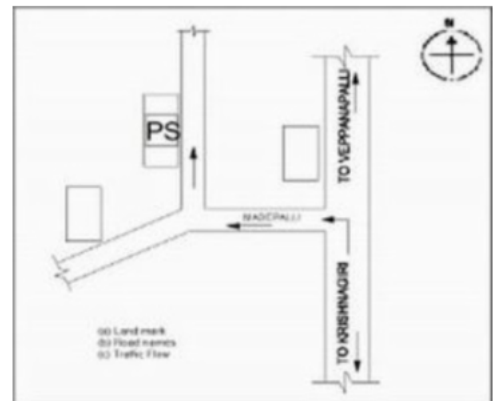

Google Map View

Polling Station Building Front View

Polling Station Front View

Cad View

Key MAP View

1	WYG1209444	பெயர் : நஞ்சம்மாள் - கணவர் பெயர்: நாகப்பன் - வீட்டு எண் : 1 வயது : 41 பாலினம் : பெண்	Photo is available	2	WYG1543966	பெயர் : சரவணன் தந்தையின் பெயர்: அரியப்பன் வீட்டு எண் : 1 வயது : 33 பாலினம் : ஆண்	Photo is available	3	WYG1001015	பெயர் : குமரவேல் - தந்தையின் பெயர்: கிருஷ்ணன் - வீட்டு எண் : 1 வயது : 32 பாலினம் : ஆண்	Photo is available
4	WYG1209477	பெயர் : ரஜிதா - கணவர் பெயர்: மஞ்சநாதன் - வீட்டு எண் : 1 வயது : 30 பாலினம் : பெண்	Photo is available	5	WYG2184133	பெயர் : இந்துமதி தந்தையின் பெயர்: சரவணன் வீட்டு எண் : 1 வயது : 30 பாலினம் : ஆண்	Photo is available	6	WYG2568970	பெயர் : ரவிச்சந்திரன் தந்தையின் பெயர்: கிருஷ்ணப்பா வீட்டு எண் : 1/2 வயது : 46 பாலினம் : ஆண்	Photo is available
7	WYG2568707	பெயர் : நீலா கணவர் பெயர்: ரவிச்சந்திரன் வீட்டு எண் : 1/2 வயது : 37 பாலினம் : பெண்	Photo is available	8	WYG2569986	பெயர் : விஷ்ணு ராஜ் தந்தையின் பெயர்: ரவிச்சந்திரன் வீட்டு எண் : 1/2 வயது : 19 பாலினம் : ஆண்	Photo is available	9	WYG2315174	பெயர் : கோவிந்தராஜ் முனேகவுடு தந்தையின் பெயர்: முனேகவுடு வீட்டு எண் : 1/7 வயது : 24 பாலினம் : ஆண்	Photo is available
10	JFM3776176	பெயர் : சூர்யபிரகாஷ் - தந்தையின் பெயர்: லிங்கே கவுடா - வீட்டு எண் : 1-12 வயது : 63 பாலினம் : ஆண்	Photo is available	11	JFM3776184	பெயர் : வரலட்சுமி - கணவர் பெயர்: சூர்யபிரகாஷ் - வீட்டு எண் : 1-12 வயது : 55 பாலினம் : பெண்	Photo is available	12	WYG1567080	பெயர் : வசந்தம்மா கணவர் பெயர்: சிவகுமார் வீட்டு எண் : 1/34 வயது : 36 பாலினம் : பெண்	Photo is available
S 13	WYG0760546	பெயர் : நீலம்மாள் - கணவர் பெயர்: ஸ்ரீகேசவ்வு - வீட்டு எண் : 1-58 வயது : 35 பாலினம் : பெண்	Photo is available	14	WYG0760553	பெயர் : மல்லிகார்ஜூன் - தந்தையின் பெயர்: சாமப்பன் - வீட்டு எண் : 1-67 வயது : 39 பாலினம் : ஆண்	Photo is available	15	WYG0760561	பெயர் : சிவக்குமார் - தந்தையின் பெயர்: சாமப்பன் - வீட்டு எண் : 1-67 வயது : 38 பாலினம் : ஆண்	Photo is available
16	WYG2314672	பெயர் : சரத் குமார் வேல் தந்தையின் பெயர்: வேல் வீட்டு எண் : 1/103ஏ வயது : 24 பாலினம் : ஆண்	Photo is available	17	JFM4151627	பெயர் : ராமசாமி - தந்தையின் பெயர்: செவத்தான் - வீட்டு எண் : 1-118 வயது : 44 பாலினம் : ஆண்	Photo is available	S 18	JFM4151007	பெயர் : குமரவேல் - தந்தையின் பெயர்: நாகராஜ் - வீட்டு எண் : 1-33 வயது : 39 பாலினம் : ஆண்	Photo is available
19	JFM4151015	பெயர் : பொன்னுசாமி - தந்தையின் பெயர்: சின்னப்பன் - வீட்டு எண் : 1-136 வயது : 44 பாலினம் : ஆண்	Photo is available	20	JFM4151023	பெயர் : ஸ்ரீதரன் - தந்தையின் பெயர்: சக்ரபாணி - வீட்டு எண் : 1-137 வயது : 46 பாலினம் : ஆண்	Photo is available	21	JFM4151031	பெயர் : சென்னம்மாள் - கணவர் பெயர்: ஸ்ரீதரன் - வீட்டு எண் : 1-137 வயது : 43 பாலினம் : பெண்	Photo is available
22	JFM4151049	பெயர் : ஜெயவேல் - தந்தையின் பெயர்: சக்ரபாணி - வீட்டு எண் : 1-137 வயது : 41 பாலினம் : ஆண்	Photo is available	23	JFM4151064	பெயர் : பைரேசன் - தந்தையின் பெயர்: மார்கண்டன் - வீட்டு எண் : 1-138A வயது : 38 பாலினம் : ஆண்	Photo is available	24	JFM4151072	பெயர் : சந்திரன் - தந்தையின் பெயர்: அதியப்பா - வீட்டு எண் : 1-141 வயது : 48 பாலினம் : ஆண்	Photo is available
25	JFM4151080	பெயர் : தட்சனாமூர்த்தி - தந்தையின் பெயர்: வேடியப்பா - வீட்டு எண் : 1-151 வயது : 42 பாலினம் : ஆண்	Photo is available	26	JFM4151098	பெயர் : நந்திசன் - தந்தையின் பெயர்: வேடியப்பன் - வீட்டு எண் : 1-151 வயது : 39 பாலினம் : ஆண்	Photo is available	27	JFM4151106	பெயர் : நாகலட்சுமி - கணவர் பெயர்: நந்திசன் - வீட்டு எண் : 1-151 வயது : 37 பாலினம் : பெண்	Photo is available
28	JFM4151122	பெயர் : வடிவேலன் - தந்தையின் பெயர்: சூப்பசாமி - வீட்டு எண் : 1-156 வயது : 37 பாலினம் : ஆண்	Photo is available	29	JFM4151130	பெயர் : சாரதா - கணவர் பெயர்: முருகன் - வீட்டு எண் : 1-161 வயது : 43 பாலினம் : பெண்	Photo is available	S 30	JFM4151148	பெயர் : முருகேசன் தந்தையின் பெயர்: சின்னப்பா - வீட்டு எண் : 1-162 வயது : 41 பாலினம் : ஆண்	Photo is available