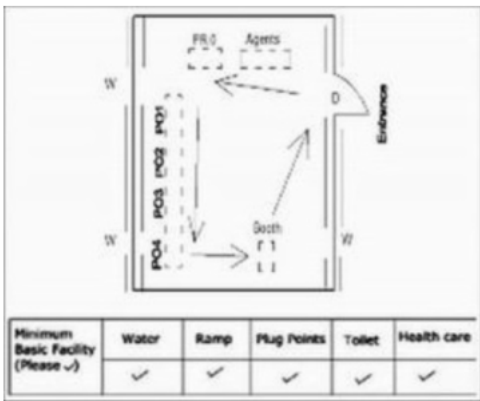

Google Map View

Polling Station Building Front View

Polling Station Front View

Cad View

Key MAP View

1 பெயர் : முனியாப தந்தையின் பெயர்: நலப்பா வீட்டு எண் : 1 வயது : 38 பாலினம் : ஆண்	WYG2184778 Photo is available	2 பெயர் : நாகம்மா கணவர் பெயர்: முனியப்பா வீட்டு எண் : 1/01 வயது : 30 பாலினம் : பெண்	WYG2184786 Photo is available	3 பெயர் : ஹிரிஷா தந்தையின் பெயர்: மணி வீட்டு எண் : 1/37 வயது : 24 பாலினம் : பெண்	WYG2184794 Photo is available
4 பெயர் : க மனிஷா - தந்தையின் பெயர்: ஈ கமலநாதன் - வீட்டு எண் : 2-305 வயது : 30 பாலினம் : பெண்	WYG1390517 Photo is available	5 பெயர் : க விஸ்வநாதன் - தந்தையின் பெயர்: ஈ கமலநாதன் - வீட்டு எண் : 2-305 வயது : 28 பாலினம் : ஆண்	WYG1390509 Photo is available	S 6 பெயர் : வெங்கடப்பாகவுண்டர் - தந்தையின் பெயர்: எஸ்லப்பா கவுண்டர் - வீட்டு எண் : 3-323 வயது : 71 பாலினம் : ஆண்	WYG1886647 Photo is available
S 7 பெயர் : பத்மா - கணவர் பெயர்: வெங்கடப்பா - வீட்டு எண் : 3-323 வயது : 65 பாலினம் : பெண்	WYG1886654 Photo is available	8 பெயர் : ரத்னா - தந்தையின் பெயர்: வெங்கடப்பா - வீட்டு எண் : 3-323 வயது : 42 பாலினம் : பெண்	JFM2295830 Photo is available	S 9 பெயர் : ஜெபமணி தந்தையின் பெயர்: ஈஷ்வரப்பா வீட்டு எண் : 3/335 வயது : 30 பாலினம் : ஆண்	WYG1444876 Photo is available
10 பெயர் : ராமப்பா - தந்தையின் பெயர்: கெண்டப்பா - வீட்டு எண் : 3-336A வயது : 77 பாலினம் : ஆண்	WYG1886662 Photo is available	11 பெயர் : ராமராஜ் - தந்தையின் பெயர்: பசப்பா மு - வீட்டு எண் : 3-354 வயது : 28 பாலினம் : ஆண்	WYG1390533 Photo is available	S 12 பெயர் : நேத்ராவிதி - கணவர் பெயர்: பாலன் - வீட்டு எண் : 3-355 வயது : 29 பாலினம் : பெண்	WYG1390525 Photo is available
13 பெயர் : யோகவதி தந்தையின் பெயர்: சீதாராமன் வீட்டு எண் : 3/371 வயது : 23 பாலினம் : பெண்	WYG2257137 Photo is available	S 14 பெயர் : நாகரத்னா - கணவர் பெயர்: முருகன் - வீட்டு எண் : 3-381 வயது : 43 பாலினம் : பெண்	JFM2295590 Photo is available	15 பெயர் : முனிராஜ் - தாயின் பெயர்: உண்ணாமலைம்மா - வீட்டு எண் : 3-383 வயது : 40 பாலினம் : ஆண்	WYG0610576 Photo is available
16 பெயர் : முனியம்மாள் - கணவர் பெயர்: முனுசாமி - வீட்டு எண் : 3-385 வயது : 73 பாலினம் : பெண்	WYG0877878 Photo is available	S 17 பெயர் : சின்னதாயம்மா கணவர் பெயர்: சின்னமுனிசாமி - வீட்டு எண் : 3-387 வயது : 83 பாலினம் : பெண்	WYG1886670 Photo is available	S 18 பெயர் : யசோதம்மா கணவர் பெயர்: ராமகிருஷ்ணன் - வீட்டு எண் : 3-387 வயது : 43 பாலினம் : பெண்	JFM2272813 Photo is available
S 19 பெயர் : அம்ராவதி - கணவர் பெயர்: ராமப்பா - வீட்டு எண் : 3-388 வயது : 70 பாலினம் : பெண்	WYG1886688 Photo is available	S 20 பெயர் : அசுசிவா கணவர் பெயர்: செல்வப்பா - வீட்டு எண் : 3-395 வயது : 60 பாலினம் : பெண்	JFM2058790 Photo is available	S 21 பெயர் : அம்ராவதி - கணவர் பெயர்: சிவக்குமார் - வீட்டு எண் : 3-395 வயது : 36 பாலினம் : பெண்	WYG0877886 Photo is available
S 22 பெயர் : குப்பம்மாள் - கணவர் பெயர்: பசப்பா - வீட்டு எண் : 3-398 வயது : 54 பாலினம் : பெண்	WYG1886738 Photo is available	S 23 பெயர் : சிவகாமி - கணவர் பெயர்: முனியப்பன் - வீட்டு எண் : 3-398 வயது : 33 பாலினம் : பெண்	WYG0877779 Photo is available	S 24 பெயர் : முனியப்பன் தந்தையின் பெயர்: பசப்பா - வீட்டு எண் : 3-398 வயது : 46 பாலினம் : ஆண்	WYG1423763 Photo is available
25 பெயர் : கணேஷ் தந்தையின் பெயர்: சிவராஜ் வீட்டு எண் : 3/417 வயது : 25 பாலினம் : ஆண்	WYG2184927 Photo is available	26 பெயர் : பசவராஜ் தந்தையின் பெயர்: பீரூவப்ப வீட்டு எண் : 3/430 வயது : 25 பாலினம் : ஆண்	WYG2184885 Photo is available	27 பெயர் : தயாசாகர் தந்தையின் பெயர்: முனிராஜ் வீட்டு எண் : 3/457 வயது : 25 பாலினம் : ஆண்	WYG1477975 Photo is available
28 பெயர் : ஸ்ரீநிவாசன் தந்தையின் பெயர்: பாஸப்பா வீட்டு எண் : 3/462 வயது : 24 பாலினம் : ஆண்	WYG2286474 Photo is available	29 பெயர் : ரம்யா தந்தையின் பெயர்: ரமேஷ் வீட்டு எண் : 3/484 ஏ வயது : 23 பாலினம் : பெண்	WYG2286540 Photo is available	30 பெயர் : பாஸ்கர் தந்தையின் பெயர்: சுப்பிரமணி வீட்டு எண் : 3/502 வயது : 25 பாலினம் : ஆண்	WYG1477967 Photo is available