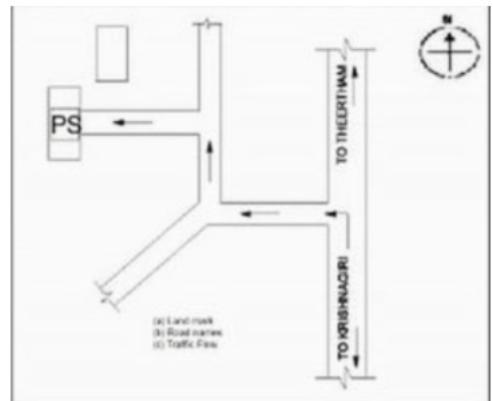

Google Map View

Polling Station Building Front View

Polling Station Front View

Cad View

Key MAP View

1 பெயர் : முனியாப தந்தையின் பெயர்: நலப்பா வீட்டு எண் : 1 வயது : 38 பாலினம் : ஆண்	WYG2184778 Photo is available	2 பெயர் : நாகம்மா கணவர் பெயர்: முனியப்பா வீட்டு எண் : 1/01 வயது : 30 பாலினம் : பெண்	WYG2184786 Photo is available	3 பெயர் : ஹிரிஷா தந்தையின் பெயர்: மணி வீட்டு எண் : 1/37 வயது : 24 பாலினம் : பெண்	WYG2184794 Photo is available
4 பெயர் : க மனிஷா - தந்தையின் பெயர்: ஈ கமலநாதன் - வீட்டு எண் : 2-305 வயது : 30 பாலினம் : பெண்	WYG1390517 Photo is available	5 பெயர் : க விஸ்வநாதன் - தந்தையின் பெயர்: ஈ கமலநாதன் - வீட்டு எண் : 2-305 வயது : 28 பாலினம் : ஆண்	WYG1390509 Photo is available	S 6 பெயர் : வெங்கடப்பாகவுண்டர் - தந்தையின் பெயர்: எஸ்லப்பா கவுண்டர் - வீட்டு எண் : 3-323 வயது : 71 பாலினம் : ஆண்	WYG1886647 Photo is available
S 7 பெயர் : பத்மா - கணவர் பெயர்: வெங்கடப்பா - வீட்டு எண் : 3-323 வயது : 65 பாலினம் : பெண்	WYG1886654 Photo is available	8 பெயர் : ரத்னா - தந்தையின் பெயர்: வெங்கடப்பா - வீட்டு எண் : 3-323 வயது : 42 பாலினம் : பெண்	JFM2295830 Photo is available	S 9 பெயர் : ஜெபமணி தந்தையின் பெயர்: ஈஷ்வரப்பா வீட்டு எண் : 3/335 வயது : 30 பாலினம் : ஆண்	WYG1444876 Photo is available
10 பெயர் : ராமப்பா - தந்தையின் பெயர்: கெண்டப்பா - வீட்டு எண் : 3-336A வயது : 77 பாலினம் : ஆண்	WYG1886662 Photo is available	11 பெயர் : ராமராஜ் - தந்தையின் பெயர்: பசப்பா மு - வீட்டு எண் : 3-354 வயது : 28 பாலினம் : ஆண்	WYG1390533 Photo is available	S 12 பெயர் : நேத்ராவிதி - கணவர் பெயர்: பாலன் - வீட்டு எண் : 3-355 வயது : 29 பாலினம் : பெண்	WYG1390525 Photo is available
13 பெயர் : யோகவதி தந்தையின் பெயர்: சீதாராமன் வீட்டு எண் : 3/371 வயது : 23 பாலினம் : பெண்	WYG2257137 Photo is available	S 14 பெயர் : நாகரத்னா - கணவர் பெயர்: முருகன் - வீட்டு எண் : 3-381 வயது : 43 பாலினம் : பெண்	JFM2295590 Photo is available	15 பெயர் : முனிராஜ் - தாயின் பெயர்: உண்ணாமலைம்மா - வீட்டு எண் : 3-383 வயது : 40 பாலினம் : ஆண்	WYG0610576 Photo is available
16 பெயர் : முனியம்மாள் - கணவர் பெயர்: முனுசாமி - வீட்டு எண் : 3-385 வயது : 73 பாலினம் : பெண்	WYG0877878 Photo is available	S 17 பெயர் : சின்னதாயம்மா கணவர் பெயர்: சின்னமுனிசாமி - வீட்டு எண் : 3-387 வயது : 83 பாலினம் : பெண்	WYG1886670 Photo is available	S 18 பெயர் : யசோதம்மா கணவர் பெயர்: ராமகிருஷ்ணன் - வீட்டு எண் : 3-387 வயது : 43 பாலினம் : பெண்	JFM2272813 Photo is available
S 19 பெயர் : அம்ராவதி - கணவர் பெயர்: ராமப்பா - வீட்டு எண் : 3-388 வயது : 70 பாலினம் : பெண்	WYG1886688 Photo is available	S 20 பெயர் : அசுசிவா கணவர் பெயர்: செல்வப்பா - வீட்டு எண் : 3-395 வயது : 60 பாலினம் : பெண்	JFM2058790 Photo is available	S 21 பெயர் : அம்ராவதி - கணவர் பெயர்: சிவக்குமார் - வீட்டு எண் : 3-395 வயது : 36 பாலினம் : பெண்	WYG0877886 Photo is available
S 22 பெயர் : குப்பம்மாள் - கணவர் பெயர்: பசப்பா - வீட்டு எண் : 3-398 வயது : 54 பாலினம் : பெண்	WYG1886738 Photo is available	S 23 பெயர் : சிவகாமி - கணவர் பெயர்: முனியப்பன் - வீட்டு எண் : 3-398 வயது : 33 பாலினம் : பெண்	WYG0877779 Photo is available	S 24 பெயர் : முனியப்பன் தந்தையின் பெயர்: பசப்பா - வீட்டு எண் : 3-398 வயது : 46 பாலினம் : ஆண்	WYG1423763 Photo is available
25 பெயர் : கணேஷ் தந்தையின் பெயர்: சிவராஜ் வீட்டு எண் : 3/417 வயது : 25 பாலினம் : ஆண்	WYG2184927 Photo is available	26 பெயர் : பசவராஜ் தந்தையின் பெயர்: பீரூவப்ப வீட்டு எண் : 3/430 வயது : 25 பாலினம் : ஆண்	WYG2184885 Photo is available	27 பெயர் : தயாசாகர் தந்தையின் பெயர்: முனிராஜ் வீட்டு எண் : 3/457 வயது : 25 பாலினம் : ஆண்	WYG1477975 Photo is available
28 பெயர் : ஸ்ரீநிவாசன் தந்தையின் பெயர்: பாஸப்பா வீட்டு எண் : 3/462 வயது : 24 பாலினம் : ஆண்	WYG2286474 Photo is available	29 பெயர் : ரம்யா தந்தையின் பெயர்: ரமேஷ் வீட்டு எண் : 3/484 ஏ வயது : 23 பாலினம் : பெண்	WYG2286540 Photo is available	30 பெயர் : பாஸ்கர் தந்தையின் பெயர்: சுப்பிரமணி வீட்டு எண் : 3/502 வயது : 25 பாலினம் : ஆண்	WYG1477967 Photo is available