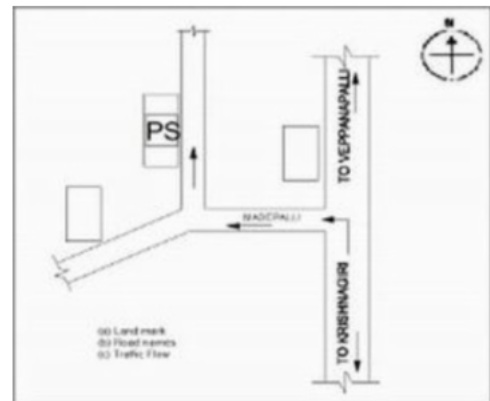

Google Map View

Polling Station Building Front View

Polling Station Front View

Cad View

Key MAP View

<p>S 1</p> <p>பெயர் : சரண் அ தந்தையின் பெயர்: அபரேஷ் வீட்டு எண் : 1/77 வயது : 22 பாலினம் : ஆண்</p> <p>Photo is available</p> <p>WYG2381028</p>	<p>2</p> <p>பெயர் : முனிராஜ் - தந்தையின் பெயர்: கெண்டியப்பா - வீட்டு எண் : 2-265 வயது : 45 பாலினம் : ஆண்</p> <p>Photo is available</p> <p>WYG1390608</p>	<p>3</p> <p>பெயர் : மகேஸ்வரி - கணவர் பெயர்: முனிராஜ் - வீட்டு எண் : 2-265 வயது : 38 பாலினம் : பெண்</p> <p>Photo is available</p> <p>WYG1390590</p>
<p>4</p> <p>பெயர் : சங்கீதா - கணவர் பெயர்: ராஜேஷ் - வீட்டு எண் : 4-435 வயது : 37 பாலினம் : பெண்</p> <p>Photo is available</p> <p>WYG0878082</p>	<p>5</p> <p>பெயர் : ராமனுபாய் - கணவர் பெயர்: சங்கராராவ் - வீட்டு எண் : 4-549 வயது : 48 பாலினம் : பெண்</p> <p>Photo is available</p> <p>WYG0611129</p>	<p>6</p> <p>பெயர் : லலிதாபாய் - கணவர் பெயர்: ரூபிஷ்ராவ் - வீட்டு எண் : 4-551 வயது : 38 பாலினம் : பெண்</p> <p>Photo is available</p> <p>WYG0611111</p>
<p>7</p> <p>பெயர் : சந்தோஷ்ராவ் - தந்தையின் பெயர்: ராமஜீராவ் - வீட்டு எண் : 4-555 வயது : 35 பாலினம் : ஆண்</p> <p>Photo is available</p> <p>WYG0611319</p>	<p>8</p> <p>பெயர் : கிருஷ்ணராஜீராவ் - தந்தையின் பெயர்: எல்லோஜிராவ் - வீட்டு எண் : 4-570 வயது : 74 பாலினம் : ஆண்</p> <p>Photo is available</p> <p>WYG0611327</p>	<p>S 9</p> <p>பெயர் : பரமேஷ் - தந்தையின் பெயர்: ராமஜீராவ் - வீட்டு எண் : 4-571 வயது : 48 பாலினம் : ஆண்</p> <p>Photo is available</p> <p>WYG0610840</p>
<p>S 10</p> <p>பெயர் : ராஜாபாய் - தந்தையின் பெயர்: ரமேஷ் - வீட்டு எண் : 4-571 வயது : 48 பாலினம் : ஆண்</p> <p>Photo is available</p> <p>WYG0611293</p>	<p>11</p> <p>பெயர் : வசந்தராவ் - தந்தையின் பெயர்: ராமசந்திரராவ் - வீட்டு எண் : 4-583 வயது : 46 பாலினம் : ஆண்</p> <p>Photo is available</p> <p>WYG0610550</p>	<p>12</p> <p>பெயர் : கமலாபாய் - கணவர் பெயர்: சந்திராவ் - வீட்டு எண் : 4-583 வயது : 35 பாலினம் : பெண்</p> <p>Photo is available</p> <p>WYG0611103</p>
<p>13</p> <p>பெயர் : முனியம்மா - கணவர் பெயர்: முனியப்பா - வீட்டு எண் : 4-617 வயது : 44 பாலினம் : பெண்</p> <p>Photo is available</p> <p>JFM2056992</p>	<p>14</p> <p>பெயர் : அர்ஜுண் - தந்தையின் பெயர்: முனியப்பா - வீட்டு எண் : 4-617 வயது : 38 பாலினம் : ஆண்</p> <p>Photo is available</p> <p>WYG0610808</p>	<p>15</p> <p>பெயர் : ரேவப்பா - தந்தையின் பெயர்: முனியப்பா - வீட்டு எண் : 4-617 வயது : 33 பாலினம் : ஆண்</p> <p>Photo is available</p> <p>WYG0738187</p>
<p>16</p> <p>பெயர் : நிரோஷா கணவர் பெயர்: ரேவப்பா வீட்டு எண் : 4/617 வயது : 25 பாலினம் : பெண்</p> <p>Photo is available</p> <p>WYG1539089</p>	<p>17</p> <p>பெயர் : நாராயணன் முனியப்பன் தந்தையின் பெயர்: முனியப்பா - வீட்டு எண் : 4-618 வயது : 54 பாலினம் : ஆண்</p> <p>Photo is available</p> <p>JFM3771417</p>	<p>18</p> <p>பெயர் : மங்கம்மாள் நாராயணன் கணவர் பெயர்: நாராயணன் - வீட்டு எண் : 4-618 வயது : 46 பாலினம் : பெண்</p> <p>Photo is available</p> <p>JFM3771425</p>
<p>19</p> <p>பெயர் : மணிகண்டன் - தந்தையின் பெயர்: நாராயணன் - வீட்டு எண் : 4/618 வயது : 30 பாலினம் : ஆண்</p> <p>Photo is available</p> <p>WYG1103936</p>	<p>20</p> <p>பெயர் : அருண் குமார் - தந்தையின் பெயர்: நாராயணன் - வீட்டு எண் : 4-618 வயது : 28 பாலினம் : ஆண்</p> <p>Photo is available</p> <p>WYG1332659</p>	<p>21</p> <p>பெயர் : சத்யா தந்தையின் பெயர்: நாராயணன் வீட்டு எண் : 4/618 வயது : 26 பாலினம் : பெண்</p> <p>Photo is available</p> <p>WYG1539055</p>
<p>22</p> <p>பெயர் : ராமசாமி - தந்தையின் பெயர்: சின்னபையன் - வீட்டு எண் : 4-619 வயது : 59 பாலினம் : ஆண்</p> <p>Photo is available</p> <p>JFM2058774</p>	<p>23</p> <p>பெயர் : ருக்மணி - கணவர் பெயர்: ராமசாமி - வீட்டு எண் : 4-619 வயது : 55 பாலினம் : பெண்</p> <p>Photo is available</p> <p>JFM2058592</p>	<p>24</p> <p>பெயர் : முனிராஜ் - தந்தையின் பெயர்: ராமசாமி - வீட்டு எண் : 4-619 வயது : 35 பாலினம் : ஆண்</p> <p>Photo is available</p> <p>WYG0738153</p>
<p>25</p> <p>பெயர் : அழகேசன் தந்தையின் பெயர்: ராமசாமி வீட்டு எண் : 4/619 வயது : 31 பாலினம் : ஆண்</p> <p>Photo is available</p> <p>WYG1562883</p>	<p>26</p> <p>பெயர் : அஸ்வினி கணவர் பெயர்: முனிராஜ் வீட்டு எண் : 4/619 வயது : 31 பாலினம் : பெண்</p> <p>Photo is available</p> <p>WYG1562891</p>	<p>27</p> <p>பெயர் : முனிசாமி - தந்தையின் பெயர்: சின்னபையன் - வீட்டு எண் : 4-620 வயது : 58 பாலினம் : ஆண்</p> <p>Photo is available</p> <p>JFM1158914</p>
<p>28</p> <p>பெயர் : பசும்மா - கணவர் பெயர்: முனிசாமி - வீட்டு எண் : 4-620 வயது : 54 பாலினம் : பெண்</p> <p>Photo is available</p> <p>JFM1001163</p>	<p>29</p> <p>பெயர் : குமரேசன் - தந்தையின் பெயர்: முனுசாமி - வீட்டு எண் : 4-620 வயது : 32 பாலினம் : ஆண்</p> <p>Photo is available</p> <p>WYG1104314</p>	<p>30</p> <p>பெயர் : கணேசன் - தந்தையின் பெயர்: முனுசாமி - வீட்டு எண் : 4-620 வயது : 30 பாலினம் : ஆண்</p> <p>Photo is available</p> <p>WYG1104322</p>