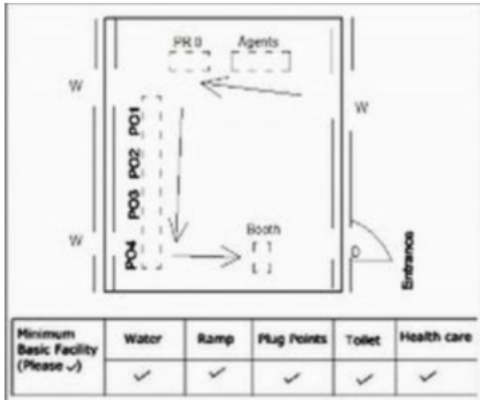

Google Map View

Polling Station Building Front View

Polling Station Front View

Cad View

Key MAP View

1	WYG0612200	பெயர் : முருகோஷ் - தந்தையின் பெயர்: கிருஷ்ணப்பா - வீட்டு எண் : 1 வயது : 35 பாலினம் : ஆண்	Photo is available	2	WYG1104975	பெயர் : அஸ்வினி - தந்தையின் பெயர்: அரவிந்தன் - வீட்டு எண் : 1 வயது : 30 பாலினம் : பெண்	Photo is available	3	WYG1356013	பெயர் : சோபா - கணவர் பெயர்: வெங்கடேஷ் - வீட்டு எண் : 1 வயது : 30 பாலினம் : பெண்	Photo is available
4	WYG1390855	பெயர் : குமரேசன் - தந்தையின் பெயர்: சீனிவாசன் - வீட்டு எண் : 1-1 வயது : 28 பாலினம் : ஆண்	Photo is available	5	WYG0738682	பெயர் : சில்பா - தந்தையின் பெயர்: ஈஸ்வரப்பா - வீட்டு எண் : 1-2 வயது : 32 பாலினம் : பெண்	Photo is available	6	WYG1390848	பெயர் : தீபா - தந்தையின் பெயர்: நல்லப்பா - வீட்டு எண் : 1-90 வயது : 29 பாலினம் : பெண்	Photo is available
7	WYG1941996	பெயர் : இரத்தினம்மா - கணவர் பெயர்: சீனிவாசன் - வீட்டு எண் : 1-150 வயது : 57 பாலினம் : பெண்	Photo is available	8	WYG1944123	பெயர் : முனிசுமார் - தந்தையின் பெயர்: சீனிவாசன் - வீட்டு எண் : 1-150 வயது : 36 பாலினம் : ஆண்	Photo is available	9	WYG1339829	பெயர் : மஞ்சநாதா - தந்தையின் பெயர்: சீனிவாசன் - வீட்டு எண் : 1-150A வயது : 30 பாலினம் : ஆண்	Photo is available
10	WYG1944149	பெயர் : ராஜம்மா - கணவர் பெயர்: கோவிந்தப்பா - வீட்டு எண் : 1-151 வயது : 65 பாலினம் : பெண்	Photo is available	11	WYG0878645	பெயர் : முனிராஜ் - தந்தையின் பெயர்: கோவிந்தப்பா - வீட்டு எண் : 1-151 வயது : 36 பாலினம் : ஆண்	Photo is available	12	WYG2285179	பெயர் : தீபா கணவர் பெயர்: முனிராஜ் வீட்டு எண் : 1/151 வயது : 27 பாலினம் : பெண்	Photo is available
13	WYG1944156	பெயர் : பேட்டம்மா - கணவர் பெயர்: சின்னஅனுமந்தப்பா - வீட்டு எண் : 1-152 வயது : 78 பாலினம் : பெண்	Photo is available	14	WYG1255447	பெயர் : ராமசந்திரன் - தந்தையின் பெயர்: அனுமந்தப்பா - வீட்டு எண் : 1-152 வயது : 45 பாலினம் : ஆண்	Photo is available	15	WYG0612283	பெயர் : சரஸ்வதி - கணவர் பெயர்: ஜெகதீஷ் - வீட்டு எண் : 1-152 வயது : 41 பாலினம் : பெண்	Photo is available
16	WYG1255454	பெயர் : கீதம்மா - கணவர் பெயர்: ராமச்சந்திரன் - வீட்டு எண் : 1-152 வயது : 37 பாலினம் : பெண்	Photo is available	17	WYG1944180	பெயர் : ராஜப்பா - தந்தையின் பெயர்: அனுமந்தப்பா - வீட்டு எண் : 1-153 வயது : 61 பாலினம் : பெண்	Photo is available	18	WYG1944198	பெயர் : சரசம்மா - கணவர் பெயர்: ராஜப்பா - வீட்டு எண் : 1-153 வயது : 58 பாலினம் : பெண்	Photo is available
19	JFM3771656	பெயர் : சத்திசுமார் - தந்தையின் பெயர்: ராஜப்பா - வீட்டு எண் : 1-153 வயது : 42 பாலினம் : ஆண்	Photo is available	20	JFM4150264	பெயர் : அசோக் - தந்தையின் பெயர்: ராஜப்பா - வீட்டு எண் : 1-153 வயது : 38 பாலினம் : ஆண்	Photo is available	21	WYG1255462	பெயர் : பாரதி - தாயின் பெயர்: அசோக் - வீட்டு எண் : 1-153 வயது : 32 பாலினம் : பெண்	Photo is available
22	WYG1944206	பெயர் : குளம்மா - கணவர் பெயர்: தாயப்பா - வீட்டு எண் : 1-154 வயது : 68 பாலினம் : பெண்	Photo is available	23	WYG1564541	பெயர் : அருண் தந்தையின் பெயர்: அநூரத்தப்பா வீட்டு எண் : 1/154 வயது : 25 பாலினம் : ஆண்	Photo is available	24	JFM2052934	பெயர் : ரேணுகா - கணவர் பெயர்: அனுமந்தப்பா - வீட்டு எண் : 1-154-1 வயது : 50 பாலினம் : பெண்	Photo is available
25	WYG1944230	பெயர் : கிருஷ்ணமூர்த்தி - தந்தையின் பெயர்: முனியப்பா - வீட்டு எண் : 1-156 வயது : 63 பாலினம் : ஆண்	Photo is available	26	WYG1944248	பெயர் : பசம்மா - கணவர் பெயர்: கிருஷ்ணமூர்த்தி - வீட்டு எண் : 1-156 வயது : 53 பாலினம் : பெண்	Photo is available	27	WYG1944255	பெயர் : லட்சுமி கணவர் பெயர்: கோதண்டப்பா - வீட்டு எண் : 1-157 வயது : 81 பாலினம் : பெண்	Photo is available
28	JFM2053833	பெயர் : வெங்கடராஜ் கோ தந்தையின் பெயர்: கோதண்டப்பன் வீட்டு எண் : 1-157 வயது : 44 பாலினம் : ஆண்	Photo is available	29	JFM2053916	பெயர் : மஞ்சநாதன் - தந்தையின் பெயர்: கோதண்டப்பா - வீட்டு எண் : 1-157 வயது : 43 பாலினம் : ஆண்	Photo is available	30	WYG1255470	பெயர் : வெங்கடசன் - தந்தையின் பெயர்: எச்சப்பன் - வீட்டு எண் : 1-158 வயது : 33 பாலினம் : ஆண்	Photo is available