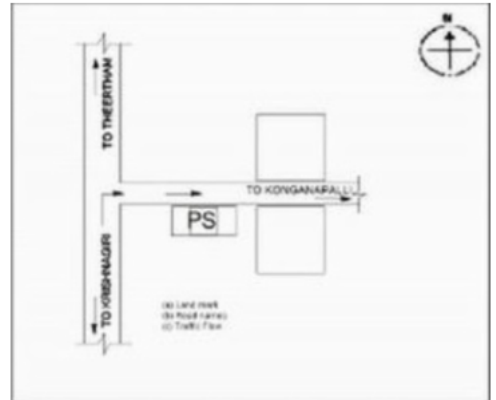

Google Map View

Polling Station Building Front View

Polling Station Front View

Cad View

Key MAP View

1	WYG0612200	பெயர் : முருகோஷ் - தந்தையின் பெயர்: கிருஷ்ணப்பா - வீட்டு எண் : 1 வயது : 35 பாலினம் : ஆண்	Photo is available	2	WYG1104975	பெயர் : அஸ்வினி - தந்தையின் பெயர்: அரவிந்தன் - வீட்டு எண் : 1 வயது : 30 பாலினம் : பெண்	Photo is available	3	WYG1356013	பெயர் : சோபா - கணவர் பெயர்: வெங்கடேஷ் - வீட்டு எண் : 1 வயது : 30 பாலினம் : பெண்	Photo is available
4	WYG1390855	பெயர் : குமரேசன் - தந்தையின் பெயர்: சீனிவாசன் - வீட்டு எண் : 1-1 வயது : 28 பாலினம் : ஆண்	Photo is available	5	WYG0738682	பெயர் : சில்பா - தந்தையின் பெயர்: ஈஸ்வரப்பா - வீட்டு எண் : 1-2 வயது : 32 பாலினம் : பெண்	Photo is available	6	WYG1390848	பெயர் : தீபா - தந்தையின் பெயர்: நல்லப்பா - வீட்டு எண் : 1-90 வயது : 29 பாலினம் : பெண்	Photo is available
7	WYG1941996	பெயர் : இரத்தினம்மா - கணவர் பெயர்: சீனிவாசன் - வீட்டு எண் : 1-150 வயது : 57 பாலினம் : பெண்	Photo is available	8	WYG1944123	பெயர் : முனிசுமார் - தந்தையின் பெயர்: சீனிவாசன் - வீட்டு எண் : 1-150 வயது : 36 பாலினம் : ஆண்	Photo is available	9	WYG1339829	பெயர் : மஞ்சநாதா - தந்தையின் பெயர்: சீனிவாசன் - வீட்டு எண் : 1-150A வயது : 30 பாலினம் : ஆண்	Photo is available
10	WYG1944149	பெயர் : ராஜம்மா - கணவர் பெயர்: கோவிந்தப்பா - வீட்டு எண் : 1-151 வயது : 65 பாலினம் : பெண்	Photo is available	11	WYG0878645	பெயர் : முனிராஜ் - தந்தையின் பெயர்: கோவிந்தப்பா - வீட்டு எண் : 1-151 வயது : 36 பாலினம் : ஆண்	Photo is available	12	WYG2285179	பெயர் : தீபா கணவர் பெயர்: முனிராஜ் வீட்டு எண் : 1/151 வயது : 27 பாலினம் : பெண்	Photo is available
13	WYG1944156	பெயர் : பேட்டம்மா - கணவர் பெயர்: சின்னஅனுமந்தப்பா - வீட்டு எண் : 1-152 வயது : 78 பாலினம் : பெண்	Photo is available	14	WYG1255447	பெயர் : ராமசந்திரன் - தந்தையின் பெயர்: அனுமந்தப்பா - வீட்டு எண் : 1-152 வயது : 45 பாலினம் : ஆண்	Photo is available	15	WYG0612283	பெயர் : சரஸ்வதி - கணவர் பெயர்: ஜெகதீஷ் - வீட்டு எண் : 1-152 வயது : 41 பாலினம் : பெண்	Photo is available
16	WYG1255454	பெயர் : கீதம்மா - கணவர் பெயர்: ராமச்சந்திரன் - வீட்டு எண் : 1-152 வயது : 37 பாலினம் : பெண்	Photo is available	17	WYG1944180	பெயர் : ராஜப்பா - தந்தையின் பெயர்: அனுமந்தப்பா - வீட்டு எண் : 1-153 வயது : 61 பாலினம் : பெண்	Photo is available	18	WYG1944198	பெயர் : சரசம்மா - கணவர் பெயர்: ராஜப்பா - வீட்டு எண் : 1-153 வயது : 58 பாலினம் : பெண்	Photo is available
19	JFM3771656	பெயர் : சத்திசுமார் - தந்தையின் பெயர்: ராஜப்பா - வீட்டு எண் : 1-153 வயது : 42 பாலினம் : ஆண்	Photo is available	20	JFM4150264	பெயர் : அசோக் - தந்தையின் பெயர்: ராஜப்பா - வீட்டு எண் : 1-153 வயது : 38 பாலினம் : ஆண்	Photo is available	21	WYG1255462	பெயர் : பாரதி - தாயின் பெயர்: அசோக் - வீட்டு எண் : 1-153 வயது : 32 பாலினம் : பெண்	Photo is available
22	WYG1944206	பெயர் : குளம்மா - கணவர் பெயர்: தாயப்பா - வீட்டு எண் : 1-154 வயது : 68 பாலினம் : பெண்	Photo is available	23	WYG1564541	பெயர் : அருண் தந்தையின் பெயர்: அநூரத்தப்பா வீட்டு எண் : 1/154 வயது : 25 பாலினம் : ஆண்	Photo is available	24	JFM2052934	பெயர் : ரேணுகா - கணவர் பெயர்: அனுமந்தப்பா - வீட்டு எண் : 1-154-1 வயது : 50 பாலினம் : பெண்	Photo is available
25	WYG1944230	பெயர் : கிருஷ்ணமூர்த்தி - தந்தையின் பெயர்: முனியப்பா - வீட்டு எண் : 1-156 வயது : 63 பாலினம் : ஆண்	Photo is available	26	WYG1944248	பெயர் : பசம்மா - கணவர் பெயர்: கிருஷ்ணமூர்த்தி - வீட்டு எண் : 1-156 வயது : 53 பாலினம் : பெண்	Photo is available	27	WYG1944255	பெயர் : லட்சுமி கணவர் பெயர்: கோதண்டப்பா - வீட்டு எண் : 1-157 வயது : 81 பாலினம் : பெண்	Photo is available
28	JFM2053833	பெயர் : வெங்கடராஜ் கோ தந்தையின் பெயர்: கோதண்டப்பன் வீட்டு எண் : 1-157 வயது : 44 பாலினம் : ஆண்	Photo is available	29	JFM2053916	பெயர் : மஞ்சநாதன் - தந்தையின் பெயர்: கோதண்டப்பா - வீட்டு எண் : 1-157 வயது : 43 பாலினம் : ஆண்	Photo is available	30	WYG1255470	பெயர் : வெங்கடசன் - தந்தையின் பெயர்: எச்சப்பன் - வீட்டு எண் : 1-158 வயது : 33 பாலினம் : ஆண்	Photo is available