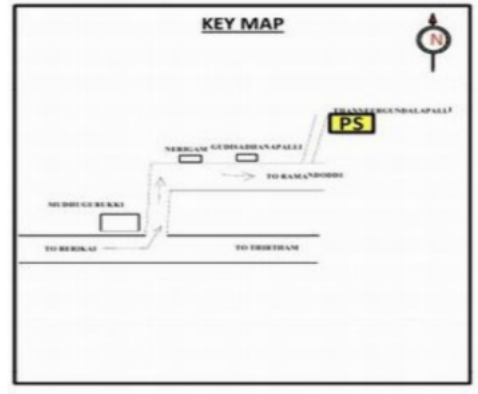

Google Map View

Polling Station Building Front View

Polling Station Front View

Cad View

Key MAP View

1	WYG0768788	பெயர் : சிவண்ணா - தந்தையின் பெயர்: கபினய்யா - வீட்டு எண் : 1 வயது : 83 பாலினம் : ஆண்	Photo is available	2	WYG0768648	பெயர் : கமலகொண்டப்பா - தந்தையின் பெயர்: திம்மராயப்பா - வீட்டு எண் : 1 வயது : 60 பாலினம் : ஆண்	Photo is available	3	WYG0769463	பெயர் : விங்கம்மா - கணவர் பெயர்: கமலகாந்தப்பா - வீட்டு எண் : 1 வயது : 53 பாலினம் : பெண்	Photo is available
4	WYG0768960	பெயர் : கிரிஜா - கணவர் பெயர்: நாகராஜ் - வீட்டு எண் : 1 வயது : 41 பாலினம் : பெண்	Photo is available	5	WYG0769075	பெயர் : கிருஸ்னவேணி - கணவர் பெயர்: நாகபுசன் - வீட்டு எண் : 1 வயது : 38 பாலினம் : பெண்	Photo is available	6	WYG0768911	பெயர் : சிவசங்கரி - தாயின் பெயர்: பத்மாவதி - வீட்டு எண் : 1 வயது : 38 பாலினம் : பெண்	Photo is available
7	WYG0769455	பெயர் : ஆர்த்தி - கணவர் பெயர்: திம்மராயப்பா - வீட்டு எண் : 1 வயது : 33 பாலினம் : பெண்	Photo is available	8	WYG2147841	பெயர் : பாஸ்கர் தந்தையின் பெயர்: முருகேஷ் வீட்டு எண் : 1/22 வயது : 25 பாலினம் : ஆண்	Photo is available	9	WYG1255918	பெயர் : முனிராஜி - தந்தையின் பெயர்: பில்லப்பா - வீட்டு எண் : 1-64 வயது : 28 பாலினம் : ஆண்	Photo is available
10	WYG1255926	பெயர் : சம்பத் - தந்தையின் பெயர்: நாகராஜ் - வீட்டு எண் : 1-68 வயது : 29 பாலினம் : ஆண்	Photo is available	11	WYG1255934	பெயர் : வரலட்சுமி - கணவர் பெயர்: வெங்கடேஷ் - வீட்டு எண் : 1-68 வயது : 29 பாலினம் : பெண்	Photo is available	12	WYG1255942	பெயர் : மீனாட்சி - கணவர் பெயர்: மஞ்சநாத் - வீட்டு எண் : 1-69 வயது : 30 பாலினம் : பெண்	Photo is available
13	WYG1255900	பெயர் : மைலா - தந்தையின் பெயர்: முனியப்பா - வீட்டு எண் : 1-80 வயது : 31 பாலினம் : பெண்	Photo is available	14	WYG1256007	பெயர் : வெங்கடேஷ் - தந்தையின் பெயர்: பில்லப்பா - வீட்டு எண் : 1-87A வயது : 34 பாலினம் : ஆண்	Photo is available	15	WYG0768291	பெயர் : வெங்கடேஷ் - தந்தையின் பெயர்: பத்மம்மா - வீட்டு எண் : 1-96B வயது : 44 பாலினம் : ஆண்	Photo is available
16	WYG1255983	பெயர் : பவித்ரா - தந்தையின் பெயர்: முனிசாமி - வீட்டு எண் : 1-98 வயது : 32 பாலினம் : பெண்	Photo is available	17	WYG0769588	பெயர் : அம்சவேணி - கணவர் பெயர்: வெங்கடேஸ் - வீட்டு எண் : 1-99 வயது : 38 பாலினம் : பெண்	Photo is available	18	WYG1256031	பெயர் : ராதா - கணவர் பெயர்: முனிசாமி - வீட்டு எண் : 1-103 வயது : 31 பாலினம் : பெண்	Photo is available
19	WYG0107508	பெயர் : திம்மக்கா - கணவர் பெயர்: சாந்தைய்யா - வீட்டு எண் : 1-109 வயது : 35 பாலினம் : பெண்	Photo is available	20	WYG1255991	பெயர் : சேஷாத்ரி - தந்தையின் பெயர்: ராஜேஸ்வரி - வீட்டு எண் : 1-144A வயது : 29 பாலினம் : ஆண்	Photo is available	21	WYG0769448	பெயர் : விஜயா - கணவர் பெயர்: பசுவராஜ் - வீட்டு எண் : 1/154 வயது : 35 பாலினம் : பெண்	Photo is available
22	WYG1494020	பெயர் : ரூபகல கணவர் பெயர்: சுப்பிரமணி வீட்டு எண் : 1/158 வயது : 39 பாலினம் : பெண்	Photo is available	23	WYG2226991	பெயர் : கௌதம் தந்தையின் பெயர்: ராமப்பா வீட்டு எண் : 1/200 வயது : 25 பாலினம் : ஆண்	Photo is available	24	WYG0768812	பெயர் : நாராயணசாமி - தந்தையின் பெயர்: முனியப்பா - வீட்டு எண் : 1-201 வயது : 37 பாலினம் : ஆண்	Photo is available
25	WYG0769166	பெயர் : சுவர்ணம்மா கணவர் பெயர்: சிவண்ணா வீட்டு எண் : 1/201ஏ வயது : 64 பாலினம் : பெண்	Photo is available	26	WYG0768796	பெயர் : சந்திரசேகர் - தந்தையின் பெயர்: சிவண்ணா - வீட்டு எண் : 1/201ஏ வயது : 33 பாலினம் : ஆண்	Photo is available	27	WYG2248730	பெயர் : நிவேதா கணவர் பெயர்: சந்திரசேகர் வீட்டு எண் : 1/201ஏ வயது : 24 பாலினம் : பெண்	Photo is available
28	WYG1178953	பெயர் : முரளி கிருஷ்ணா - தந்தையின் பெயர்: சீதாராம் - வீட்டு எண் : 1-205 வயது : 30 பாலினம் : ஆண்	Photo is available	29	WYG1346279	பெயர் : சிவகுமார் - தந்தையின் பெயர்: பசுவராஜ் - வீட்டு எண் : 1-206 வயது : 38 பாலினம் : ஆண்	Photo is available	30	WYG1346253	பெயர் : சாரதா - கணவர் பெயர்: சிவகுமார் - வீட்டு எண் : 1-206 வயது : 30 பாலினம் : பெண்	Photo is available